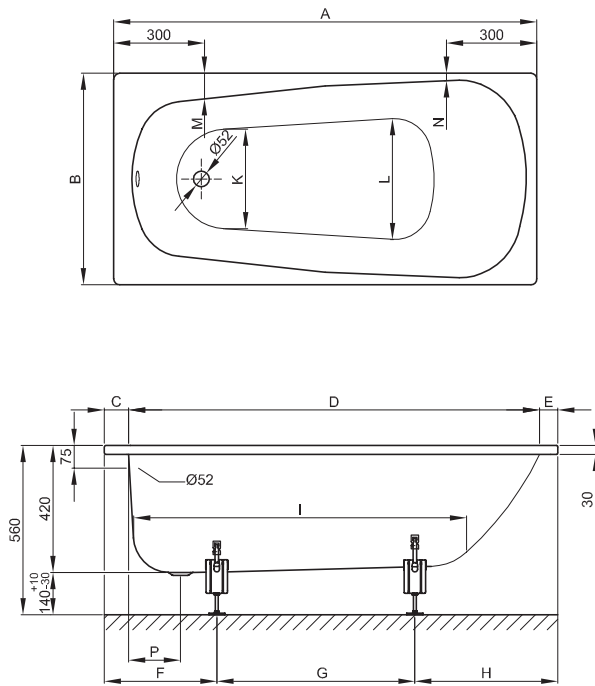

BETTEFORM

size 140 x 70 cm, article no. 3400

dimension	A	B	C	D	E	F	G	H	I	K	L	M	N	P	article no.	Volume
140 x 70 x 42 cm	1400	700	85	1255	60	460	460	480	1035	420	480	100	65	225	3400	85 litre
150 x 70 x 42 cm	1500	700	80	1360	60	460	580	460	1145	420	480	100	60	225	3500	95 litre
160 x 70 x 42 cm	1600	700	85	1450	65	440	640	520	1225	420	480	95	60	225	3600	108 litre
160 x 75 x 42 cm	1600	750	85	1450	65	440	640	520	1225	420	480	120	85	225	3620	108 litre
165 x 75 x 42 cm	1650	750	85	1450	105	450	640	560	1225	420	480	120	85	225	3640	108 litre
170 x 70 x 42 cm	1700	700	85	1550	65	450	700	550	1300	420	480	90	65	240	3970	120 litre
170 x 73 x 42 cm	1700	730	85	1550	65	450	700	550	1300	420	480	100	65	240	3700	120 litre
170 x 75 x 42 cm	1700	750	85	1550	65	450	700	550	1300	435	495	110	75	255	3710	120 litre
170 x 80 x 42 cm	1700	800	85	1550	65	450	700	550	1300	435	495	135	100	255	3490	120 litre
175 x 75 x 42 cm	1750	750	95	1550	105	485	700	565	1300	435	495	115	75	255	3450	120 litre
180 x 80 x 42 cm	1800	800	85	1645	70	420	770	610	1350	435	495	130	80	230	3800	135 litre
190 x 80 x 42 cm	1900	800	85	1745	70	490	820	590	1465	435	495	130	80	230	3900	150 litre

all measurements in mm.