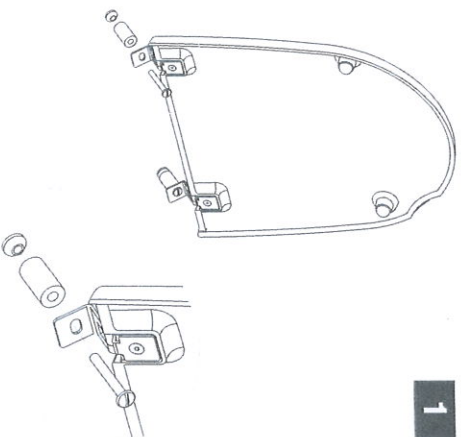

# sanindusa®

www.sanindusa.pt

JADE  
TAMPO DE URINOL  
URINAL COVER  
TAMPO PARA URINÁRIO

204511M00

INSTRUÇÃO DE MONTAGEM ASSEMBLY INSTRUCTIONS

## IMPORTANTE | IMPORTANT

Antes da montagem. Assegurar que a superfície está limpa.  
Before assembly. Make sure that the surface is clean.

Antes del montaje asegúrese de que la superficie está limpia.

1

Colocar as peças na ordem correcta.  
Place the pieces in the correct order.  
Coloque las piezas en el orden correcto.

2

Encaixar a ferragem no urinol.  
Fit the hinge onto the urinal.  
Encajar la herraje en el urinario.