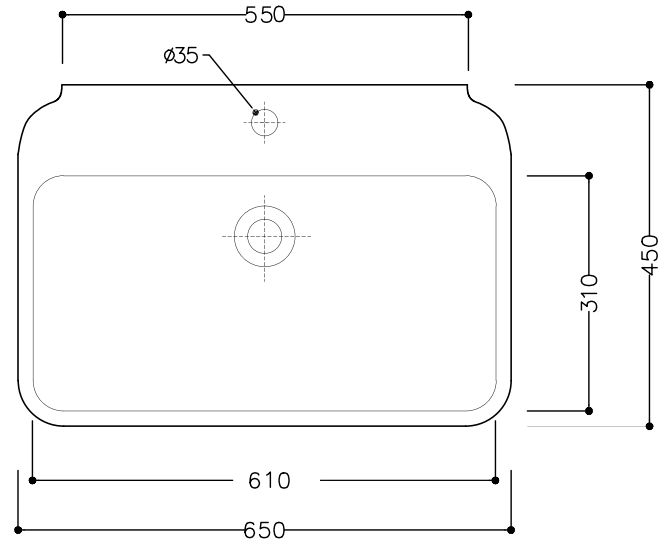

OLYMPIA

Agg. 11/03/11

CLEAR Art. 09CL

lavabo 65 cm - washbasin 65cm

Dimensioni/Dimension: 65x45x14 cm

Peso/Weight: 17 Kg

***Quota di istallazione consigliata**
Advised measure for istallation