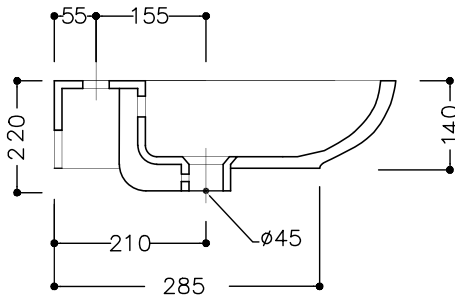

OLYMPIA

Agg. 11/03/11

CLEAR Art. 09CL

lavabo 65 cm - washbasin 65cm

Dimensioni/Dimension: 65x45x14 cm

Peso/Weight: 17 Kg

***Quota di istallazione consigliata**
Advised measure for istallation