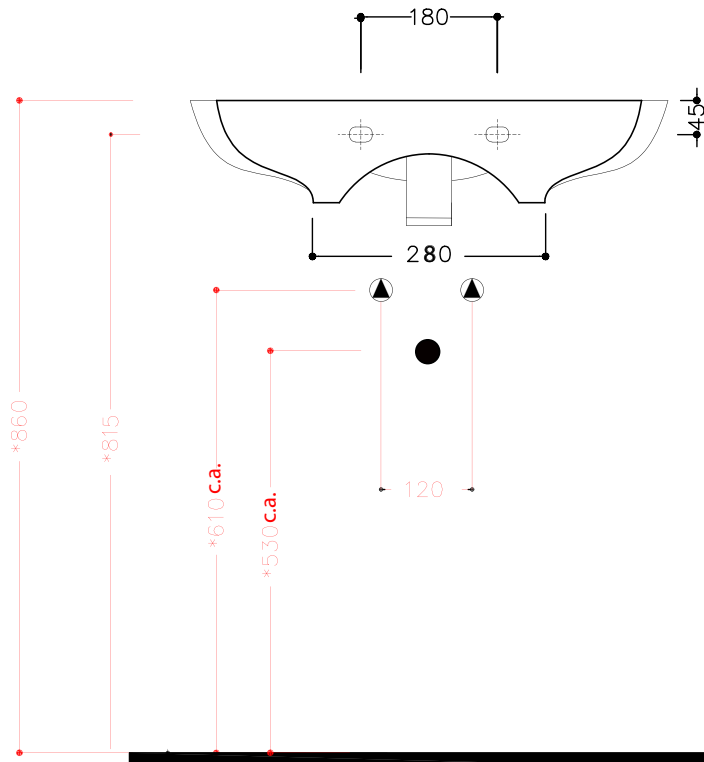

OLYMPIA

Agg. 11/03/11

CLEAR Art. 09CL

lavabo 65 cm - washbasin 65cm

Dimensioni/Dimension: 65x45x14 cm

Peso/Weight: 17 Kg

***Quota di istallazione consigliata**
Advised measure for istallation