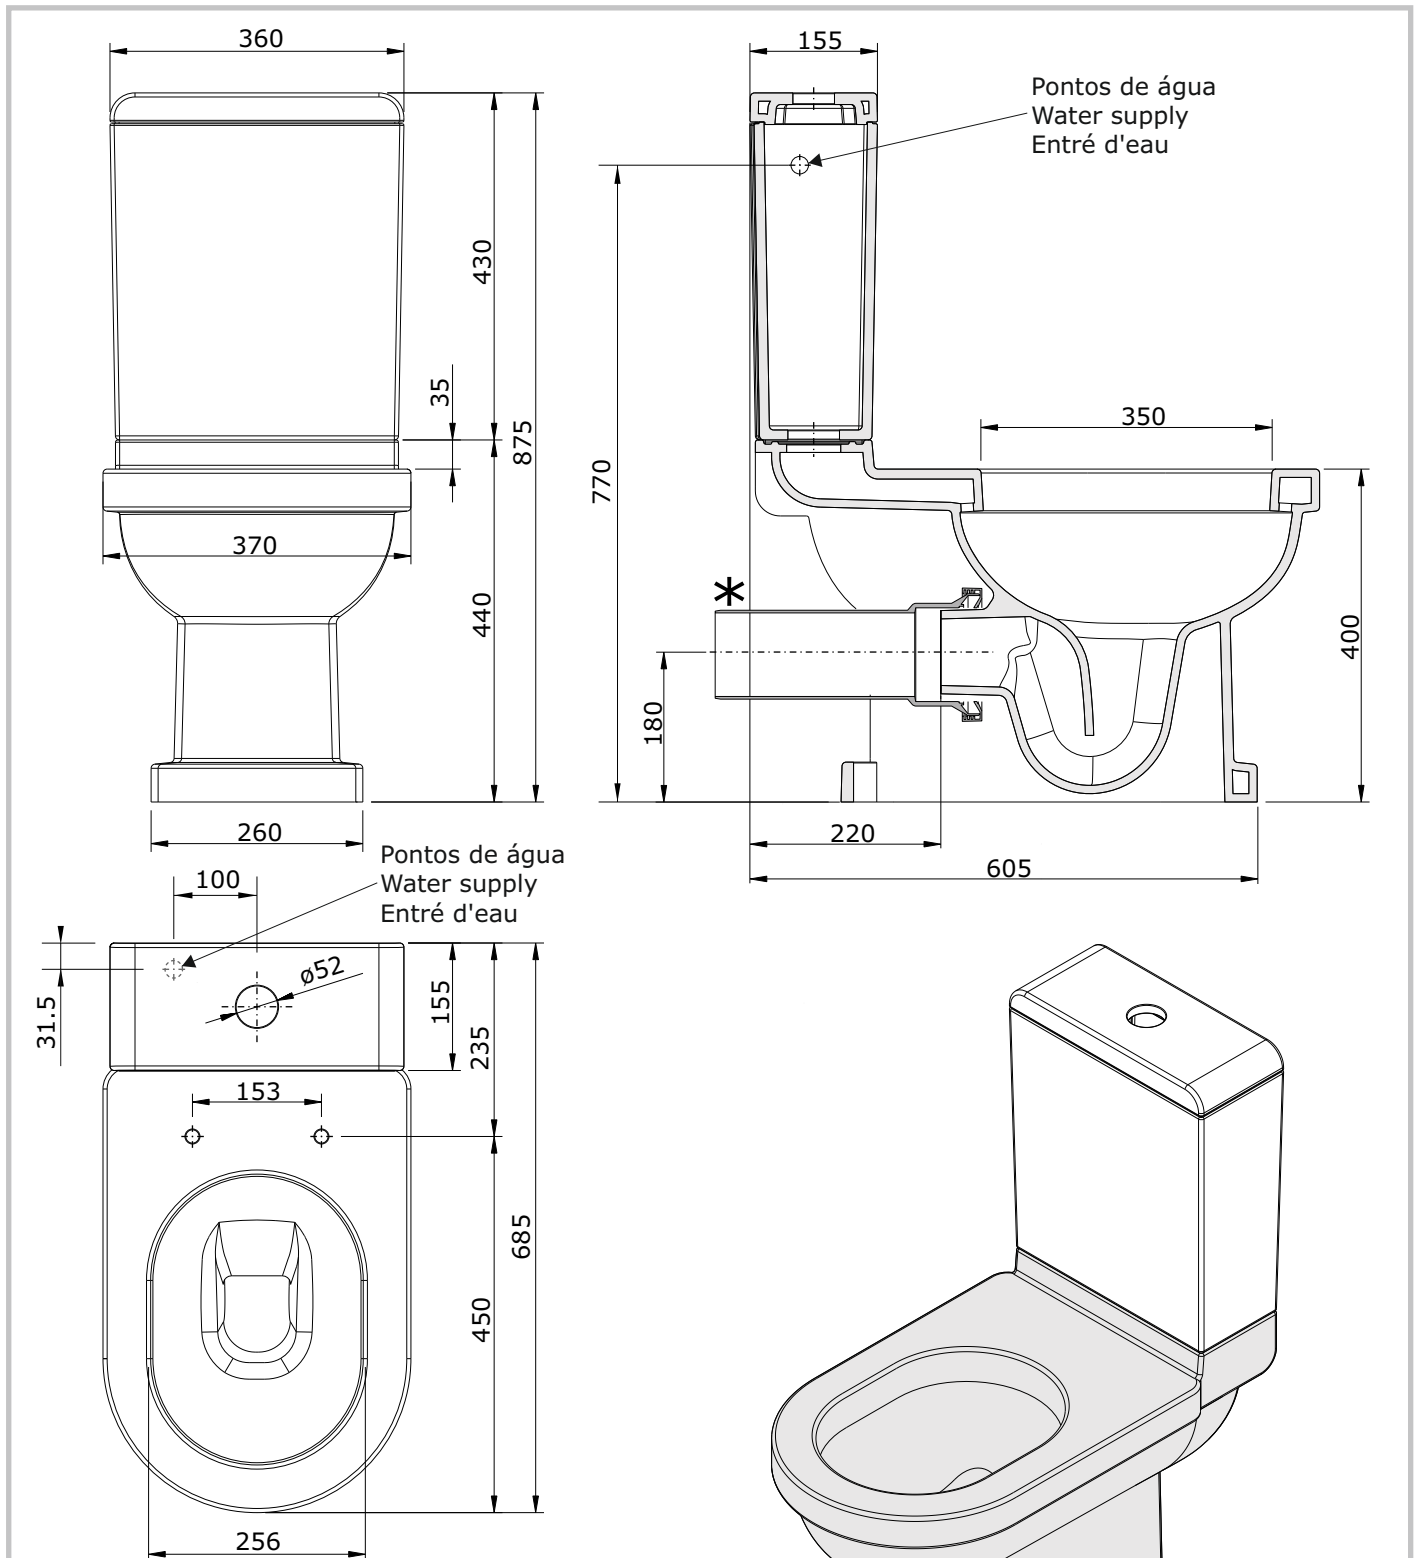

Vintage
cod.: 117022
ver.: 02

descrição: sanita compacta dp
description: W|D toilet close coupled
description: cuvette sur pied S|H

sanindusa®

- * Tubo de descarga à parede não incluído.
- * "P" trap pan connector not included.
- * Pipe d'évacuation S/H non incluse.

Os produtos apresentados seguem especificações técnicas internas da SANINDUSA.
As dimensões são meramente indicativas.

Reservamos o direito de fazer alterações técnicas que permitam melhorar a funcionalidade dos nossos produtos, sem aviso prévio.