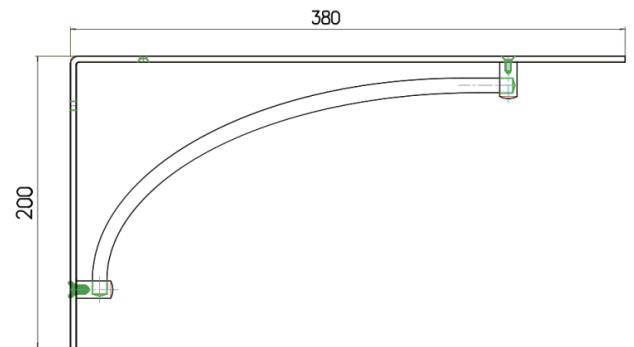

Half arch support

Ref. H2008

435x205x38 mm.

Features

Half arch support

--2 pcs

--Permite colocación en ambos sentidos