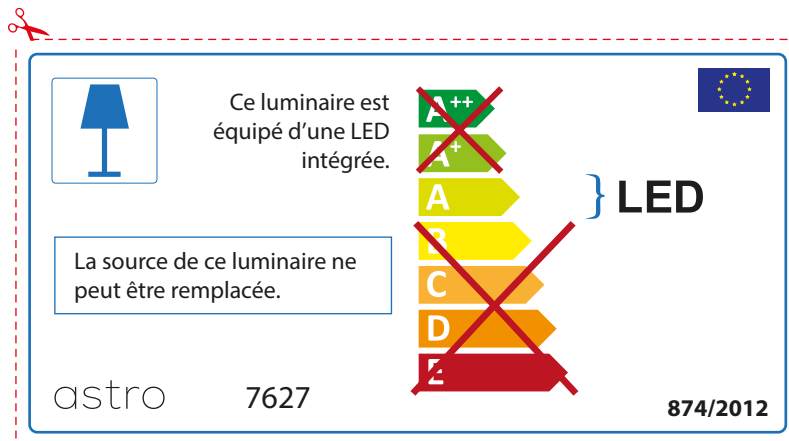

ENGLISH

Please check lamp dimensions for suitable fitting with your luminaire, as lamp sizes may vary between brands

FRENCH

Prenez soin de vérifier le dimensions des lampes (celles-ci varient selon les fournisseurs) afin de vous assurer qu'elles rentrent physiquement dans le luminaire

ITALIAN

Si prega di verificare le dimensioni della lampada per il montaggio adatto con il suo apparecchio di illuminazione, perché le dimensioni della lampada può variare tra le marche

astro 7627

 Questo apparecchio contiene lampade a LED incorporate.