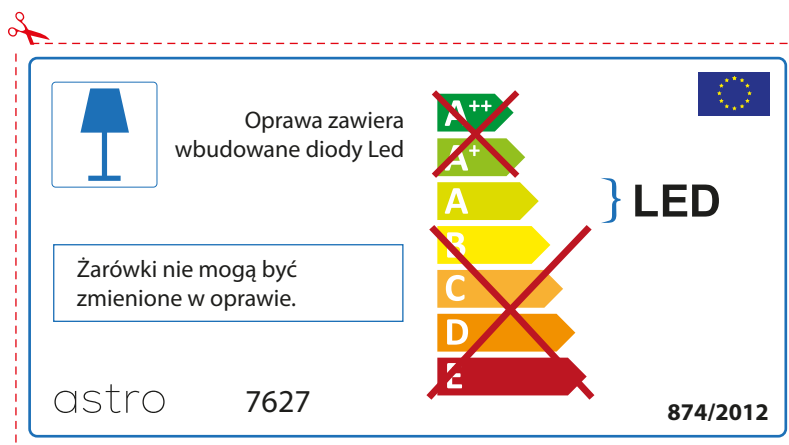

astro 7627

 Tá lampaí LED ionsuite sa lonrán seo.

~~A++~~
~~A+~~
A } LED
~~B~~
~~C~~
~~D~~
~~E~~

Ní féidir na lampaí LED sa lonrán a athrú.

874/2012 

 Tá lampaí LED ionsuite sa lonrán seo. 

Ní féidir na lampaí LED sa lonrán a athrú.

~~A++~~
~~A+~~
A } LED
~~B~~
~~C~~
~~D~~
~~E~~

astro 7627 874/2012

POLISH

Proszę sprawdzić wymiary żarówki czy pasują do danej oprawy , gdyż rozmiary żarówek mogą się różnić w zależności od producenta

PORTUGUESE