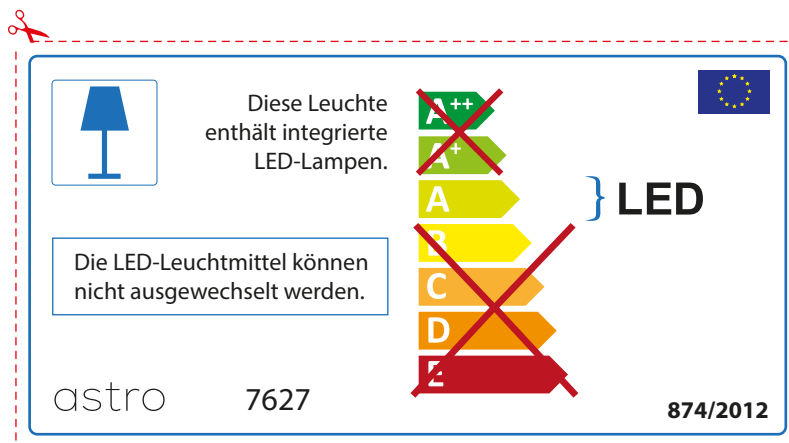

ITALIAN

Si prega di verificare le dimensioni della lampada per il montaggio adatto con il suo apparecchio di illuminazione, perché le dimensioni della lampada può variare tra le marche

astro 7627

 Questo apparecchio contiene lampade a LED incorporate.

~~A++~~
~~A+~~
A } LED
~~B~~
~~C~~
~~D~~
~~E~~

Le LED lampade non possono essere modificate nell'apparecchio.

874/2012 

 Questo apparecchio contiene lampade a LED incorporate.

Le LED lampade non possono essere modificate nell'apparecchio.

~~A++~~
~~A+~~
A } LED
~~B~~
~~C~~
~~D~~
~~E~~

astro 7627 

874/2012

GERMAN

Bitte überprüfen Sie, ob die Abmessungen der Lampe für die Armatur passend sind, da die Größe der Lampen zwischen verschiedenen Marken variieren können