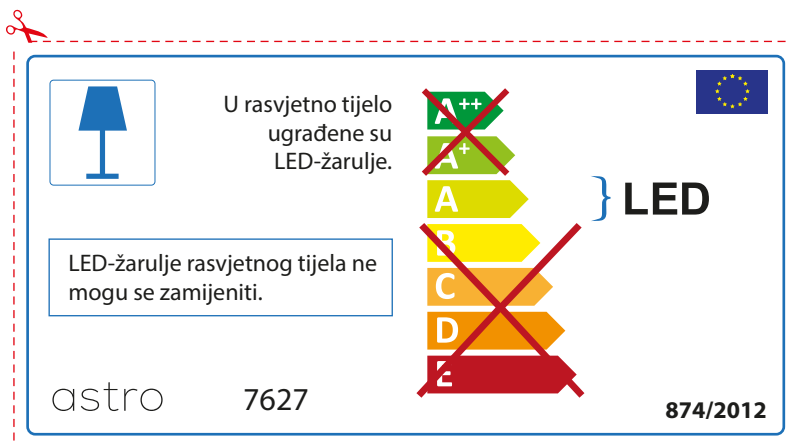

CROATIAN

Provjerite veličinu žarulje prije umetanja u rasvjetno tijelo jer se veličina žarulja razlikuje ovisno o proizvođaču