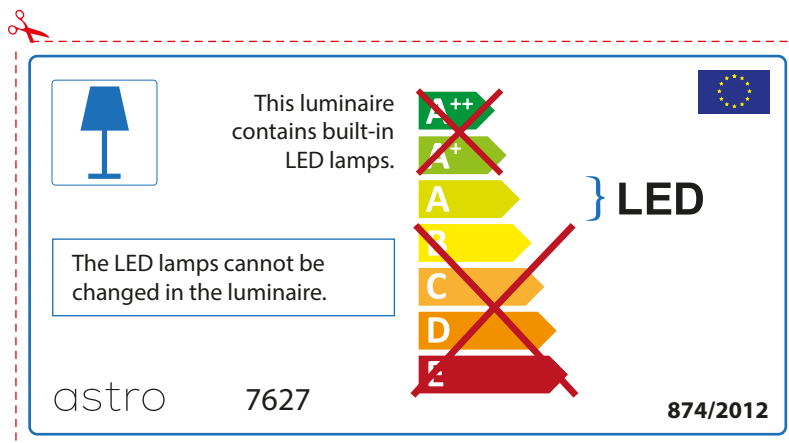

ENGLISH

Please check lamp dimensions for suitable fitting with your luminaire, as lamp sizes may vary between brands

FRENCH

Prenez soin de vérifier le dimensions des lampes (celles-ci varient selon les fournisseurs) afin de vous assurer qu'elles rentrent physiquement dans le luminaire

ITALIAN

Si prega di verificare le dimensioni della lampada per il montaggio adatto con il suo apparecchio di illuminazione, perché le dimensioni della lampada può variare tra le marche

astro 7627

 Questo apparecchio contiene lampade a LED incorporate.