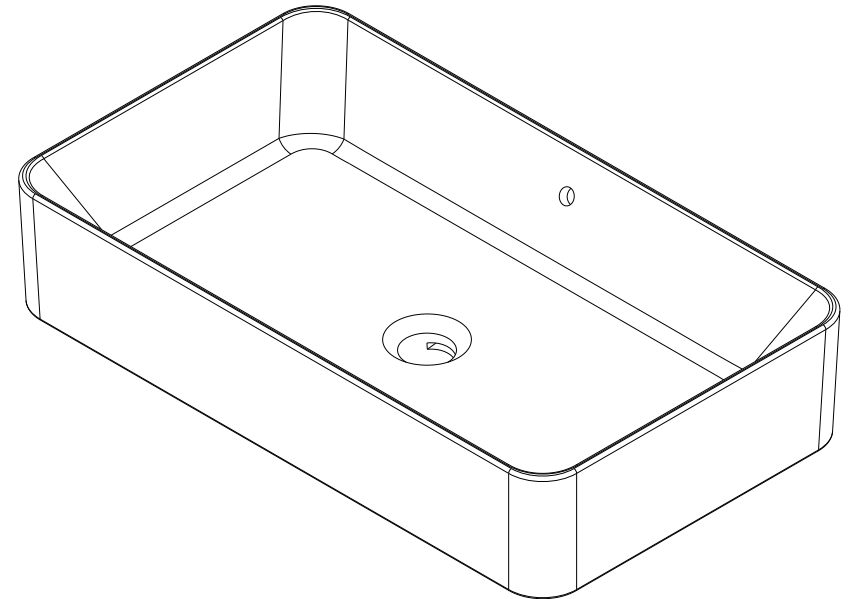

série: Life

descrição: lavatório de pousar retangular 60x35

sanindusa®

código: 136339

revisão: 01

Os produtos apresentados seguem especificações técnicas internas da SANINDUSA.
As medidas apresentadas estão sujeitas às tolerâncias e variações naturais da cerâmica pelo que serão sempre orientativas.
Reservamos o direito de fazer alterações técnicas que permitam melhorar a funcionalidade dos nossos produtos, sem aviso prévio.

The presented products follow technical specifications from SANINDUSA.
The dimensions of the pieces are subject to natural ceramic tolerances and variations and will be always orientative.
We reserve the right to introduce technical improvements in our products without previous advice.