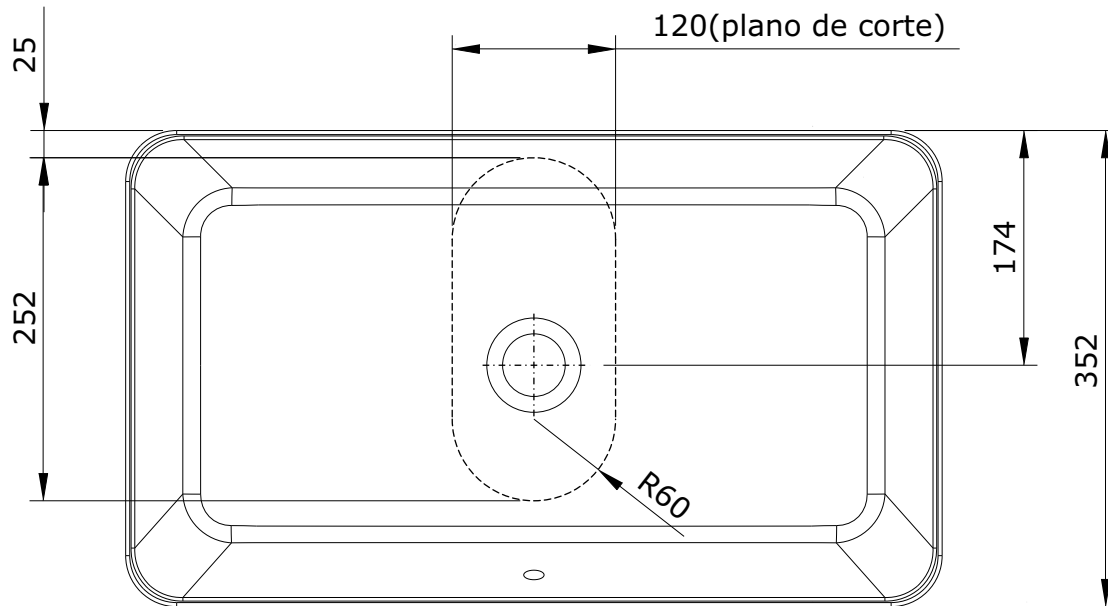

série: Life

descrição: lavatório de pousar retangular 60x35

sanindusa®

código: 136339

revisão: 01

Os produtos apresentados seguem especificações técnicas internas da SANINDUSA.
As medidas apresentadas estão sujeitas às tolerâncias e variações naturais da cerâmica pelo que serão sempre orientativas.
Reservamos o direito de fazer alterações técnicas que permitam melhorar a funcionalidade dos nossos produtos, sem aviso prévio.

The presented products follow technical specifications from SANINDUSA.
The dimensions of the pieces are subject to natural ceramic tolerances and variations and will be always orientative.
We reserve the right to introduce technical improvements in our products without previous advice.