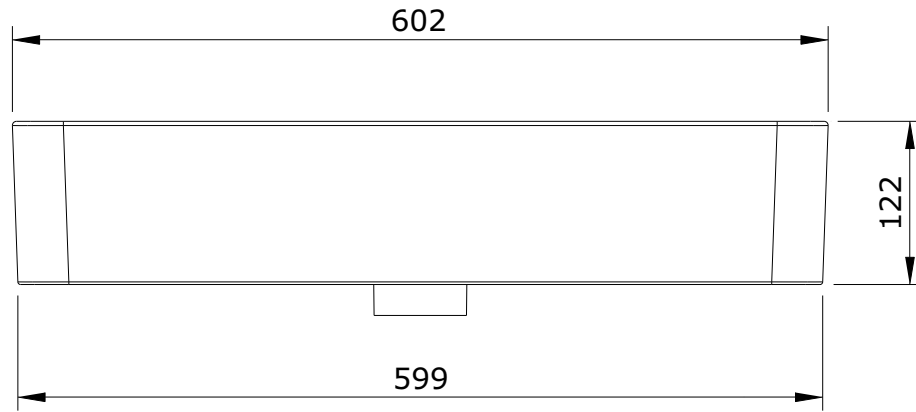

série: Life

descrição: lavatório de pousar retangular 60x35

sanindusa®

código: 136339

revisão: 01

Os produtos apresentados seguem especificações técnicas internas da SANINDUSA.
As medidas apresentadas estão sujeitas às tolerâncias e variações naturais da cerâmica pelo que serão sempre orientativas.
Reservamos o direito de fazer alterações técnicas que permitam melhorar a funcionalidade dos nossos produtos, sem aviso prévio.

The presented products follow technical specifications from SANINDUSA.
The dimensions of the pieces are subject to natural ceramic tolerances and variations and will be always orientative.
We reserve the right to introduce technical improvements in our products without previous advice.