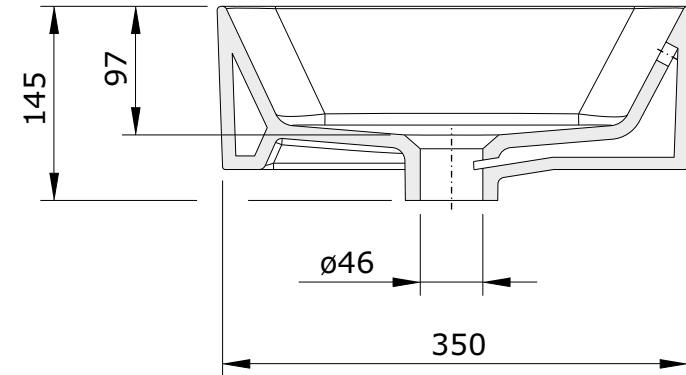

série: Life

descrição: lavatório de pousar retangular 60x35

sanindusa®

código: 136339

revisão: 01

Os produtos apresentados seguem especificações técnicas internas da SANINDUSA.
As medidas apresentadas estão sujeitas às tolerâncias e variações naturais da cerâmica pelo que serão sempre orientativas.
Reservamos o direito de fazer alterações técnicas que permitam melhorar a funcionalidade dos nossos produtos, sem aviso prévio.

The presented products follow technical specifications from SANINDUSA.
The dimensions of the pieces are subject to natural ceramic tolerances and variations and will be always orientative.
We reserve the right to introduce technical improvements in our products without previous advice.