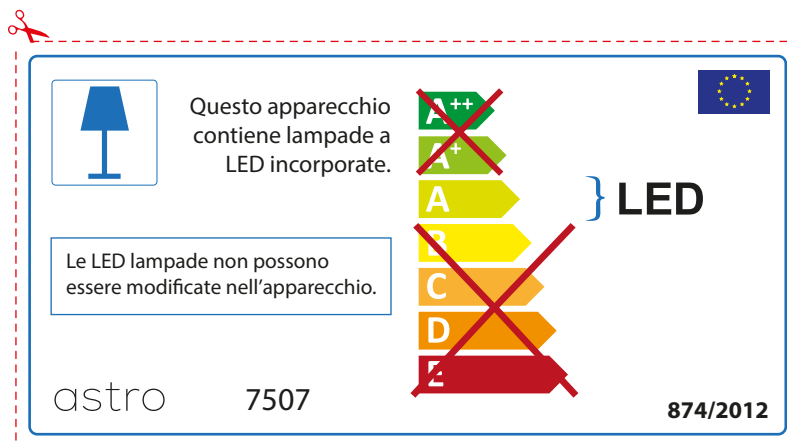

ITALIAN

Si prega di verificare le dimensioni della lampada per il montaggio adatto con il suo apparecchio di illuminazione, perché le dimensioni della lampada può variare tra le marche