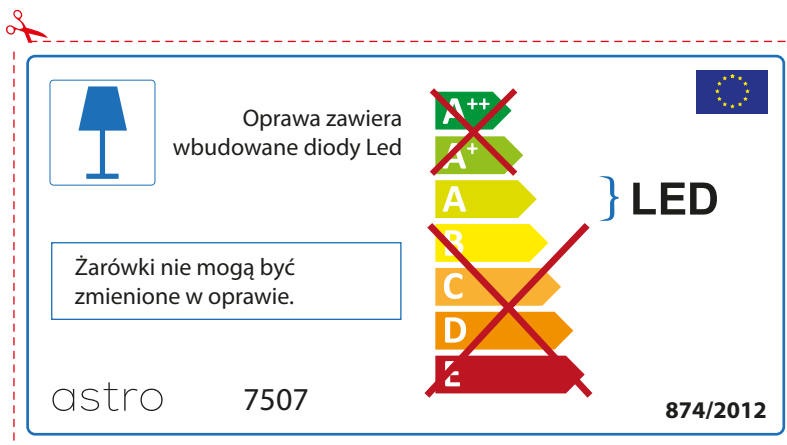

POLISH

Proszę sprawdzić wymiary żarówki czy pasują do danej oprawy , gdyż rozmiary żarówek mogą się różnić w zależności od producenta