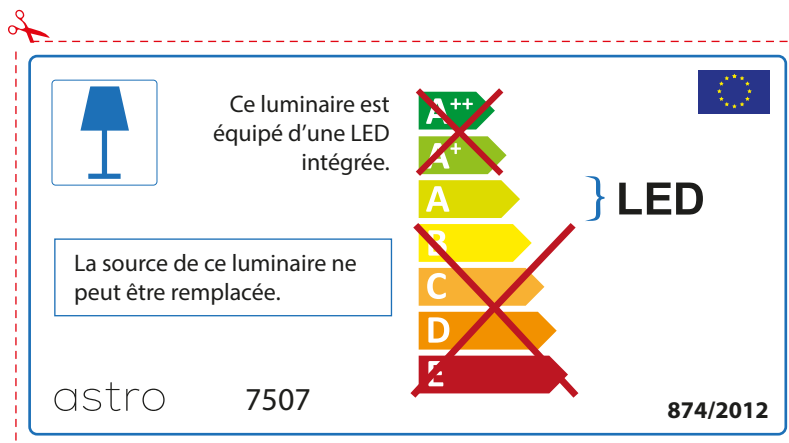

ENGLISH

Please check lamp dimensions for suitable fitting with your luminaire, as lamp sizes may vary between brands

FRENCH

Prenez soin de vérifier le dimensions des lampes (celles-ci varient selon les fournisseurs) afin de vous assurer qu'elles rentrent physiquement dans le luminaire