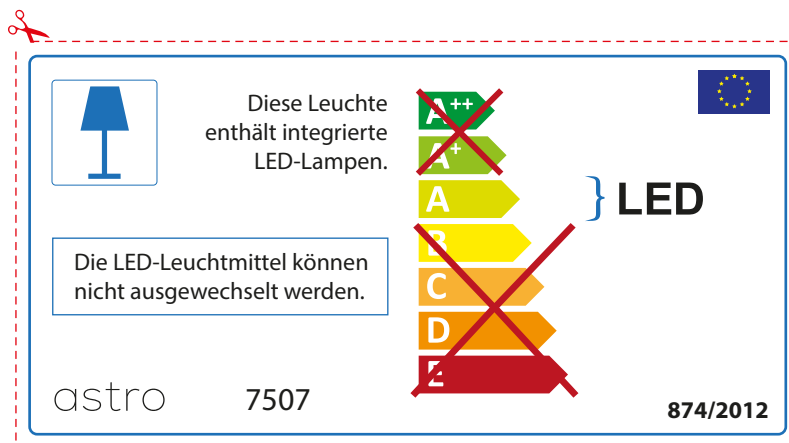

ENGLISH

Please check lamp dimensions for suitable fitting with your luminaire, as lamp sizes may vary between brands

FRENCH

Prenez soin de vérifier le dimensions des lampes (celles-ci varient selon les fournisseurs) afin de vous assurer qu'elles rentrent physiquement dans le luminaire

ITALIAN

Si prega di verificare le dimensioni della lampada per il montaggio adatto con il suo apparecchio di illuminazione, perché le dimensioni della lampada può variare tra le marche

GERMAN

Bitte überprüfen Sie, ob die Abmessungen der Lampe für die Armatur passend sind, da die Größe der Lampen zwischen verschiedenen Marken variieren können