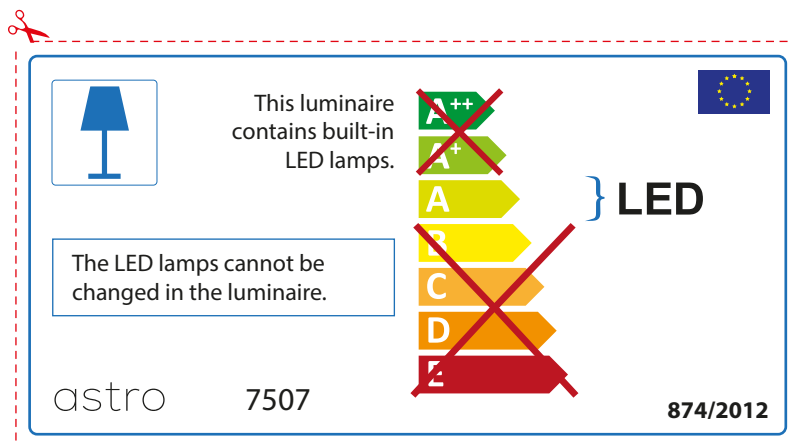

ENGLISH

Please check lamp dimensions for suitable fitting with your luminaire, as lamp sizes may vary between brands

FRENCH

Prenez soin de vérifier le dimensions des lampes (celles-ci varient selon les fournisseurs) afin de vous assurer qu'elles rentrent physiquement dans le luminaire