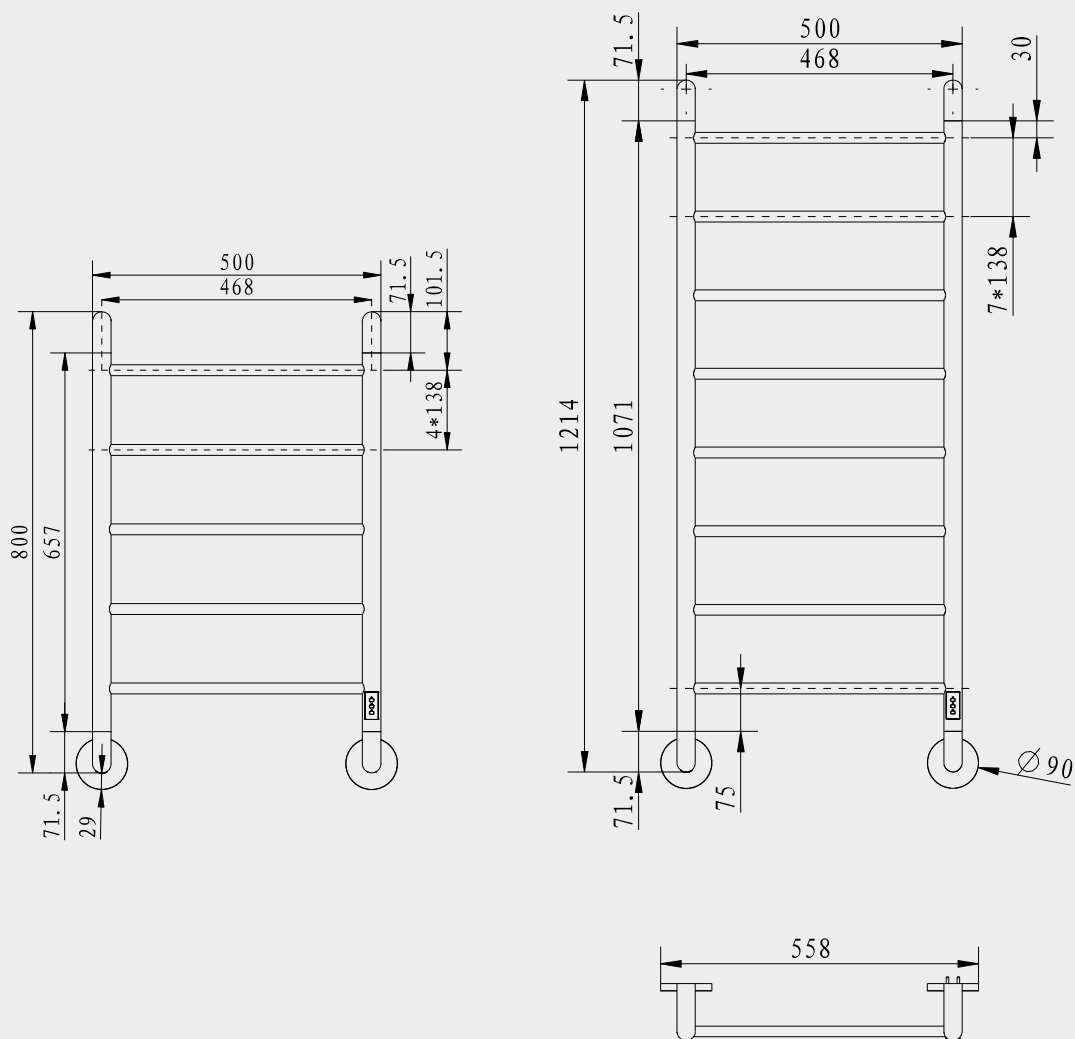

LASSE

Detail ovládání - vypínač
ON/OFF, časovač 2 h, 4 h

LASSE - provedení černá-mat
560 × 1245 mm

LASSE - provedení leštěná nerez
560 × 1245 mm

Leštěná nerez		Černá - mat		Šířka (A) x Výška (B) [mm]	Hmotnost [kg]	Výkon [W]	Stupeň krytí
LA1SS	10 166,-	LA1BA	9 901,-	560 × 830	4	42	IP44
LA2SS	12 376,-	LA2BA	12 022,-	560 × 1245	5	70	IP44