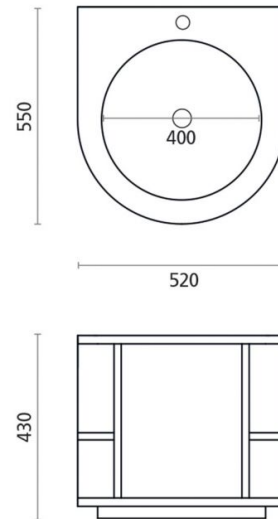

Set Belted

Ref. 6023GR

520x550x430 mm.

Características

Medidas: 520 x 550 x 430 mm.

Incluye:
Mueble de roble + lavabo Belted de
Solid Surface

Acabado:
Gris - Ref.: 6023GR
Natural - Ref.: 6023RB

Colores disponibles: