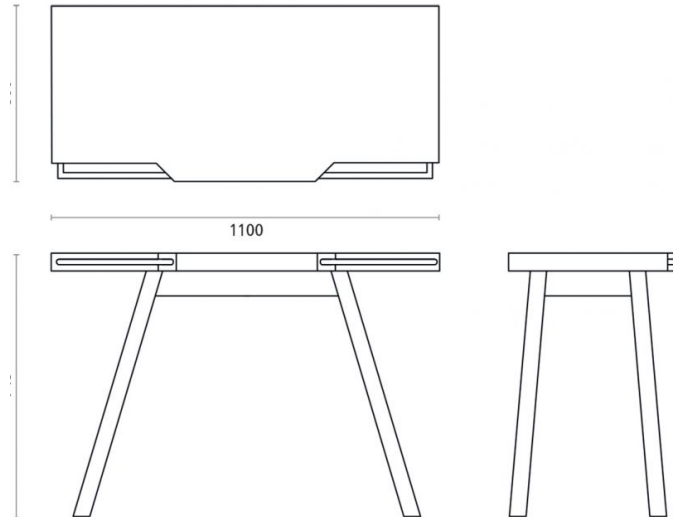

Berna con patas

Ref. 5002

1100x500x745 mm.

Características

Encimera con patas de madera de teca.
Toallero incorporado de acero.
Medidas: 1100x500x745 mm.