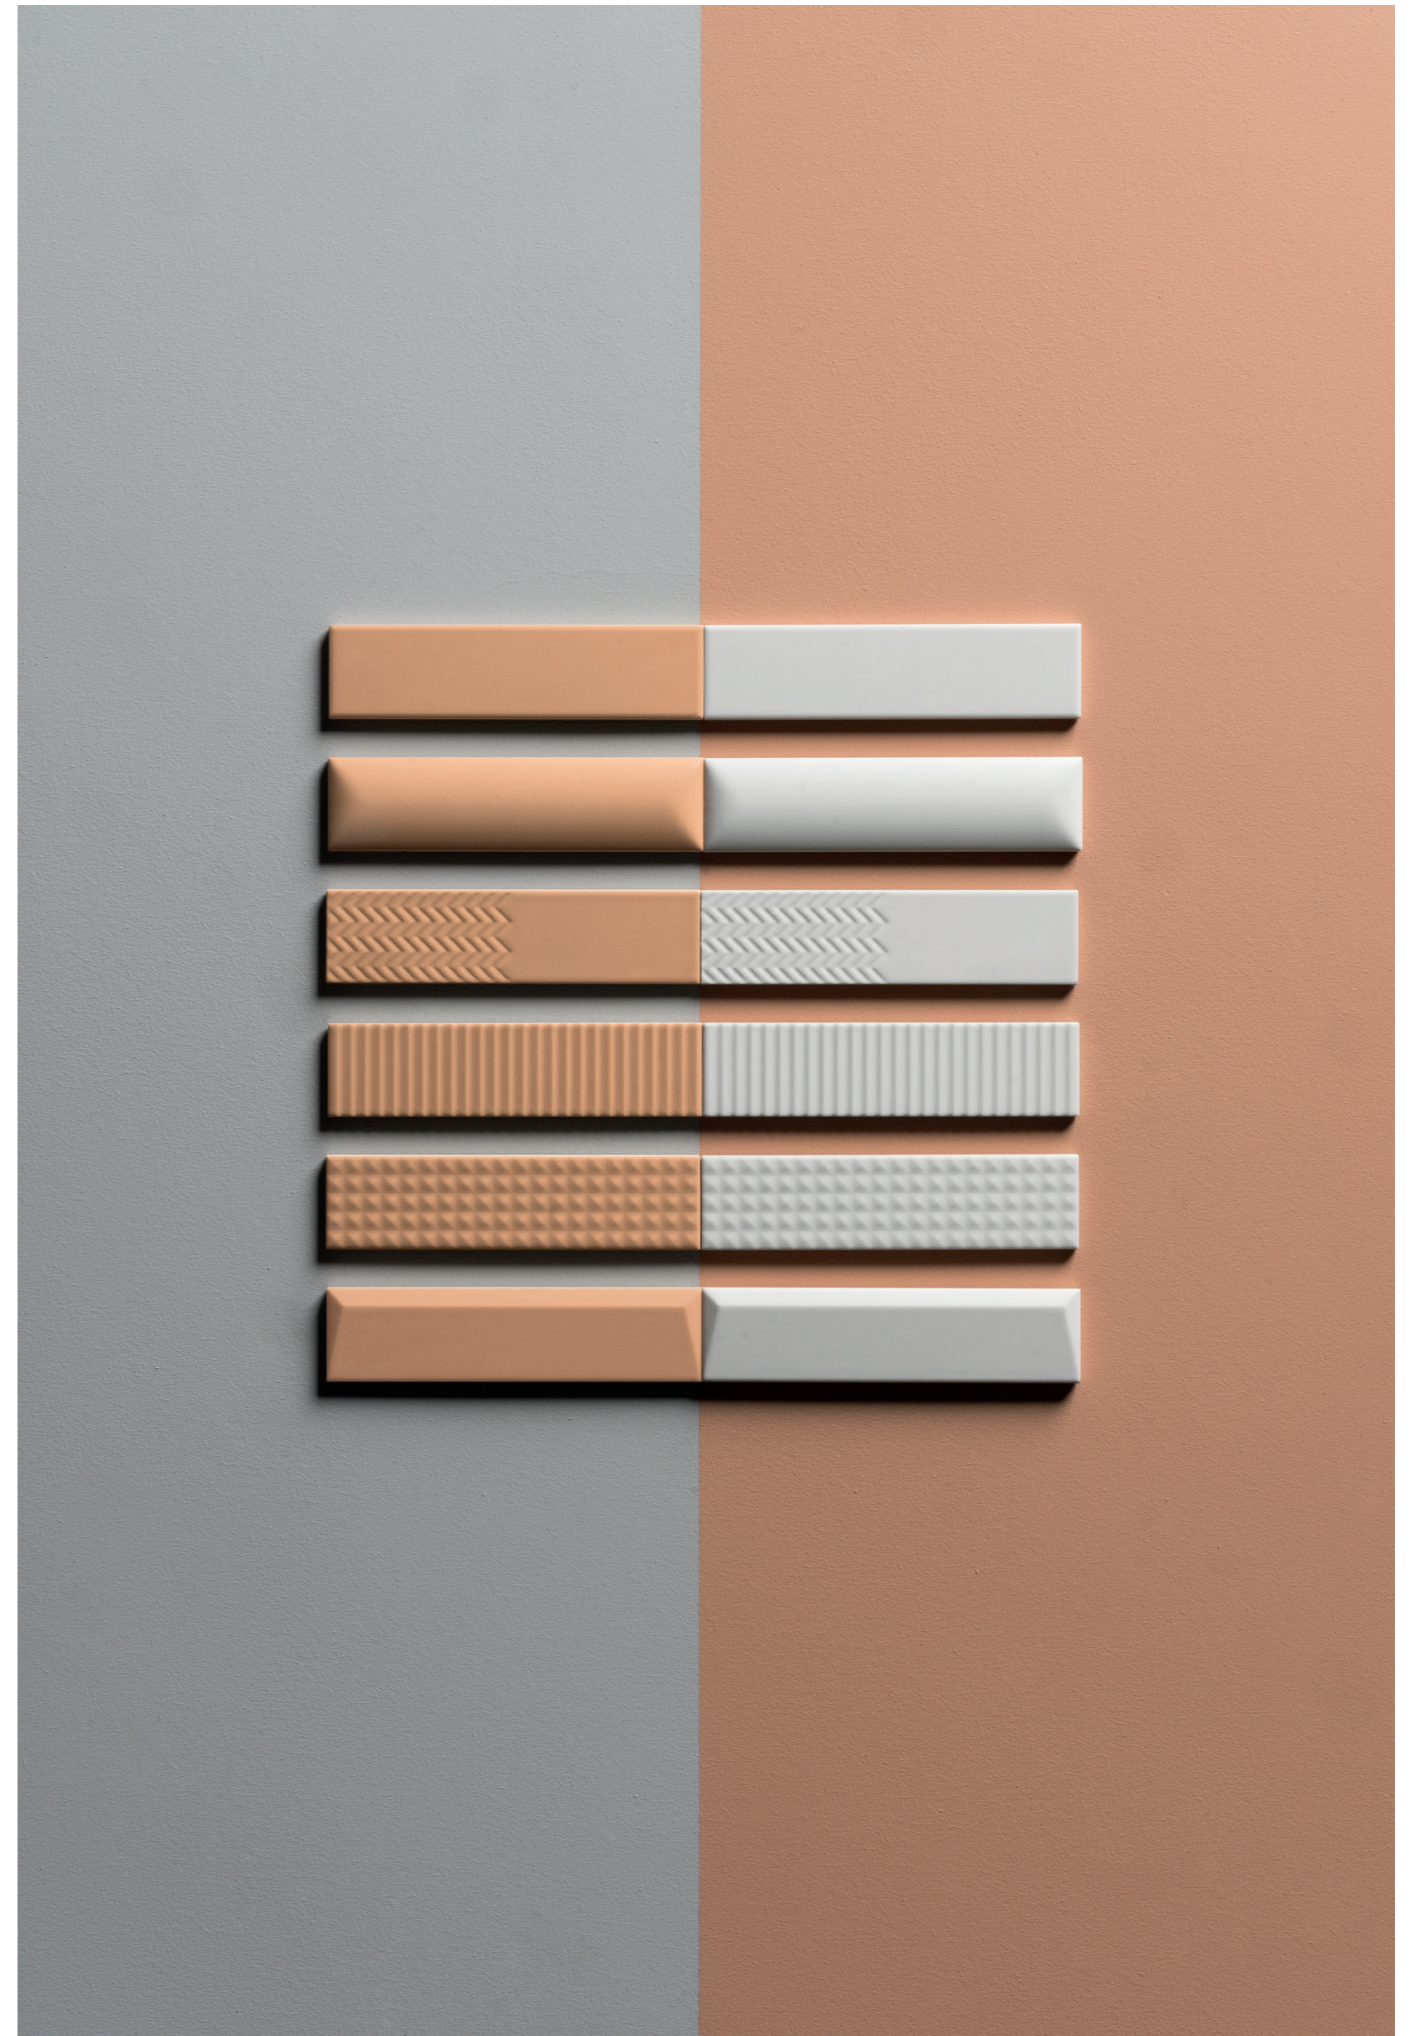

BISCUIT

Sei superfici geometriche e tridimensionali, morbide ed opache, pensate per disegnare spazi architettonici attraverso rivestimenti mossi da luci ed ombre.

Un formato piccolo, 5x20 cm, declinato in quattro colorazioni polverose:

↑ Biscuit Bianco Plain - Dune - Peak

→ Biscuit Bianco Plain - Dune

→ Wall Biscuit Bianco Peak
Floor Futura White

↑ Biscuit Bianco Dune

↑ Biscuit Bianco Dune

→ Biscuit Bianco Waves

↑ Biscuit Bianco Stud

↑ Biscuit Terra Stud

→ Biscuit Terra - Bianco

→ Biscuit Terra Peak

→ Biscuit Terra Strip

→ Biscuit Terra Dune - Plain

↑ Biscuit Terra Strip - Plain - Dune - Peak - Stud - Waves

→ Biscuit Terra Strip - Plain - Dune - Peak - Stud - Waves