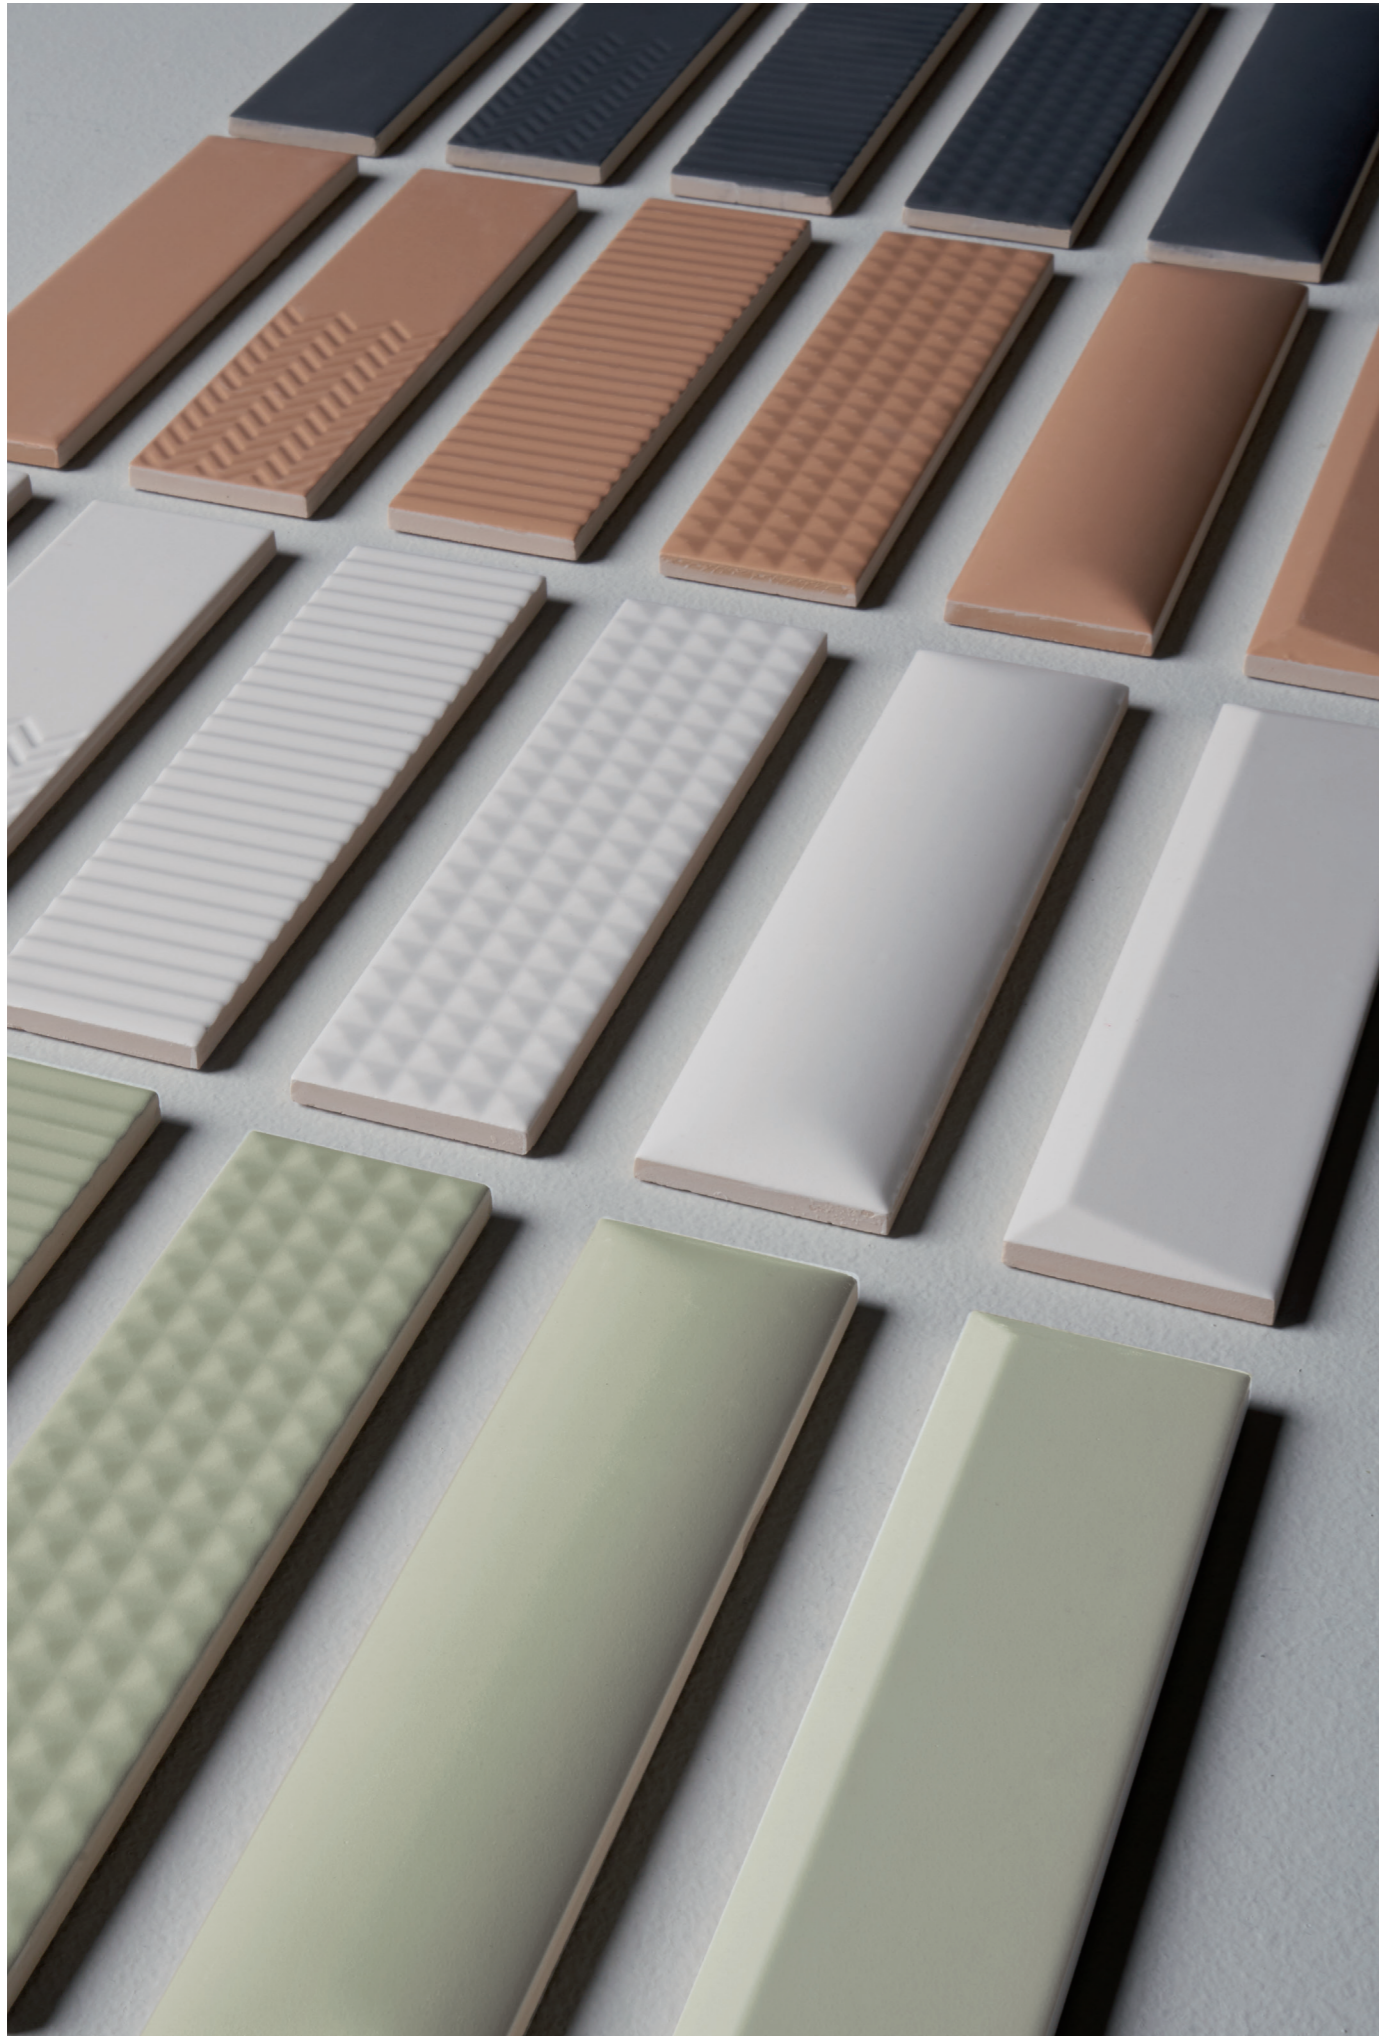

BISCUIT

Sei superfici geometriche e tridimensionali, morbide ed opache, pensate per disegnare spazi architettonici attraverso rivestimenti mossi da luci ed ombre.

Un formato piccolo, 5x20 cm, declinato in quattro colorazioni polverose:

Bianco, Terra, Salvia e Notte.

Una collezione capace di stupire grazie alla semplicità degli elementi che la costituiscono.

I ate all your biscuits but i still want more!

Six, opaque, gentle, geometrical and three-dimensional surfaces, designed to create architectural spaces using wall tiles that are brought to life by light and shadow.

↑ Biscuit Bianco Plain - Dune - Peak

→ Biscuit Bianco Plain - Dune

→ Wall Biscuit Bianco Peak
Floor Futura White

↑ Biscuit Bianco Dune

↑ Biscuit Bianco Dune

→ Biscuit Bianco Waves

↑ Biscuit Bianco Stud

↑ Biscuit Terra Stud

→ Biscuit Terra - Bianco

→ Biscuit Terra Peak

→ Biscuit Terra Strip

→ Biscuit Terra Dune - Plain

↑ Biscuit Terra Strip - Plain - Dune - Peak - Stud - Waves

→ Biscuit Terra Strip - Plain - Dune - Peak - Stud - Waves