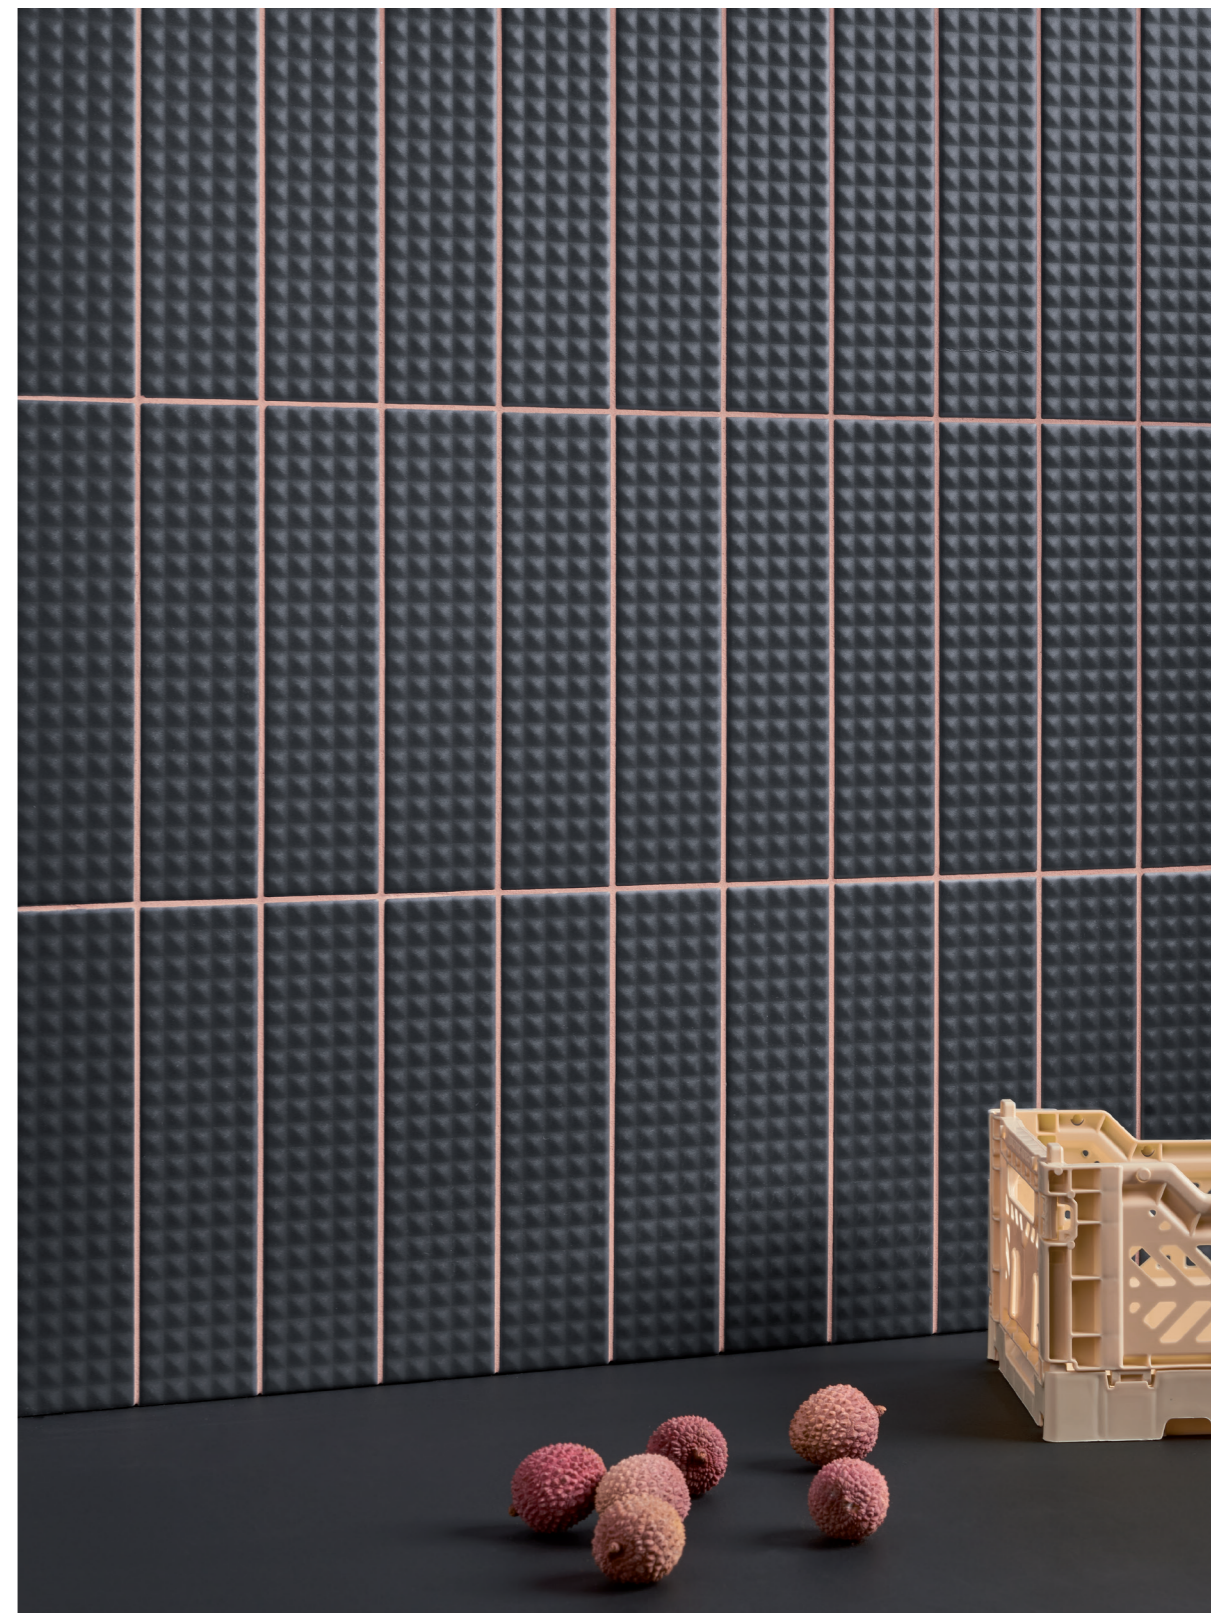

BISCUIT

Sei superfici geometriche e tridimensionali, morbide ed opache, pensate per disegnare spazi architettonici attraverso rivestimenti mossi da luci ed ombre.

Un formato piccolo, 5x20 cm, declinato in quattro colorazioni polverose:

↑ Biscuit Bianco Plain - Dune - Peak

→ Biscuit Bianco Plain - Dune

→ Wall Biscuit Bianco Peak
Floor Futura White

↑ Biscuit Bianco Dune

↑ Biscuit Bianco Dune

→ Biscuit Bianco Waves

↑ Biscuit Bianco Stud

↑ Biscuit Terra Stud

→ Biscuit Terra - Bianco

→ Biscuit Terra Peak

→ Biscuit Terra Strip

→ Biscuit Terra Dune - Plain

↑ Biscuit Terra Strip - Plain - Dune - Peak - Stud - Waves

→ Biscuit Terra Strip - Plain - Dune - Peak - Stud - Waves

↑ Biscuit Notte Strip - Plain - Dune - Peak - Stud - Waves

→ Biscuit Notte Peak - Plain

↑ Biscuit Notte Strip

↑ Biscuit Notte Stud

→ Biscuit Notte - Salvia

↑ Desk Biscuit Salvia Peak - Floor Sunday Salvia

→ Biscuit Salvia Peak