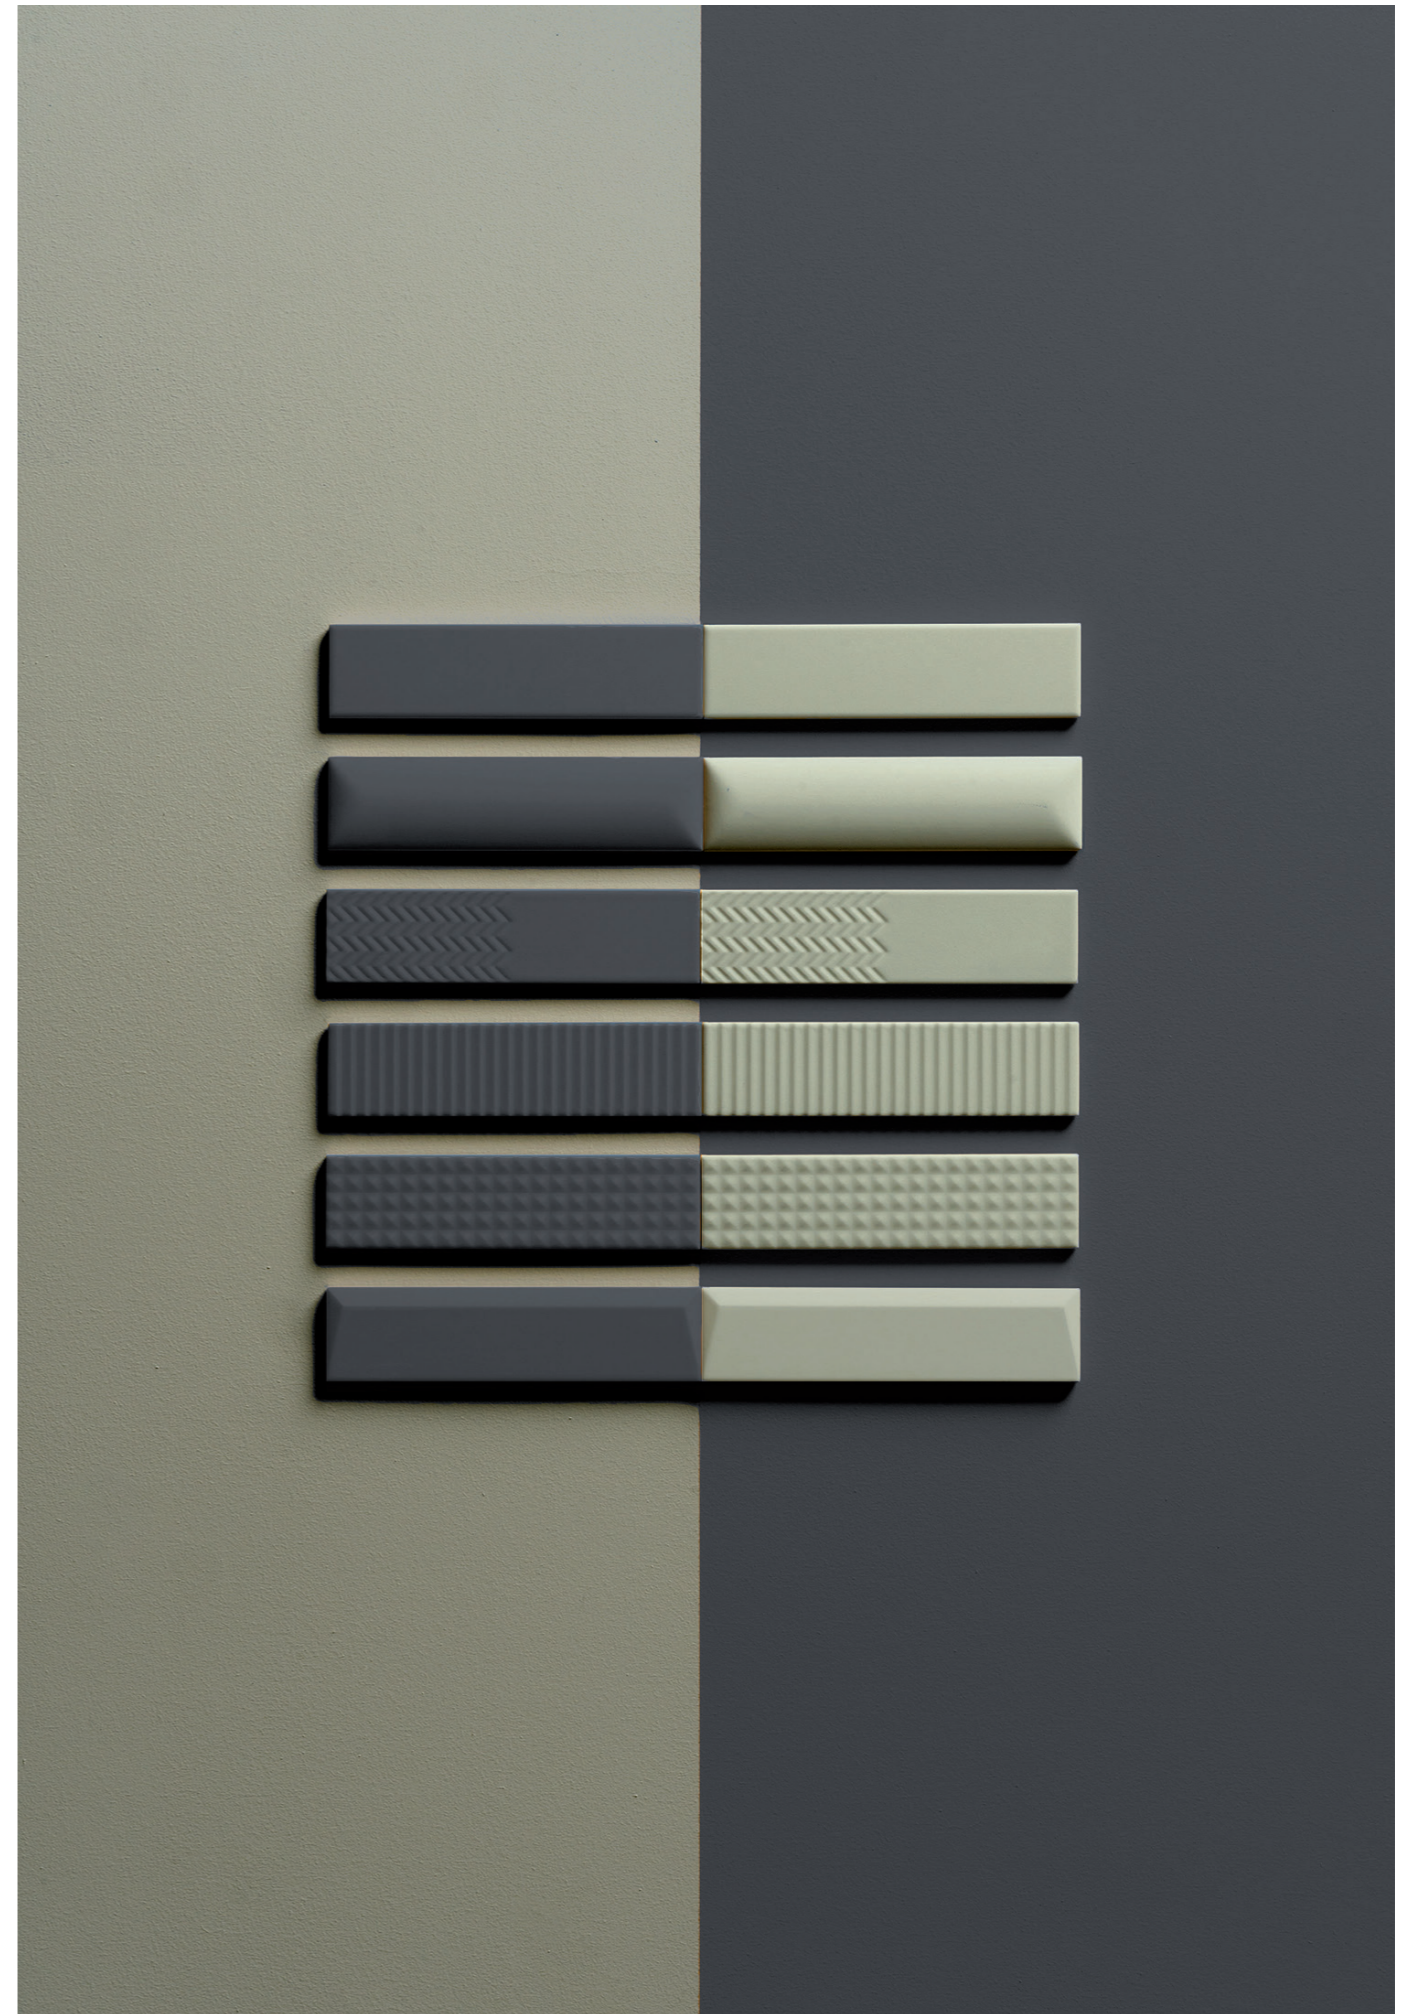

BISCUIT

Sei superfici geometriche e tridimensionali, morbide ed opache, pensate per disegnare spazi architettonici attraverso rivestimenti mossi da luci ed ombre.

Un formato piccolo, 5x20 cm, declinato in quattro colorazioni polverose:

↑ Biscuit Bianco Plain - Dune - Peak

→ Biscuit Bianco Plain - Dune

→ Wall Biscuit Bianco Peak
Floor Futura White

↑ Biscuit Bianco Dune

↑ Biscuit Bianco Dune

→ Biscuit Bianco Waves

↑ Biscuit Bianco Stud

↑ Biscuit Terra Stud

→ Biscuit Terra - Bianco

→ Biscuit Terra Peak

→ Biscuit Terra Strip

→ Biscuit Terra Dune - Plain

↑ Biscuit Terra Strip - Plain - Dune - Peak - Stud - Waves

→ Biscuit Terra Strip - Plain - Dune - Peak - Stud - Waves

↑ Biscuit Notte Strip - Plain - Dune - Peak - Stud - Waves

→ Biscuit Notte Peak - Plain

↑ Biscuit Notte Strip

↑ Biscuit Notte Stud

→ Biscuit Notte - Salvia

↑ Desk Biscuit Salvia Peak - Floor Sunday Salvia

→ Biscuit Salvia Peak