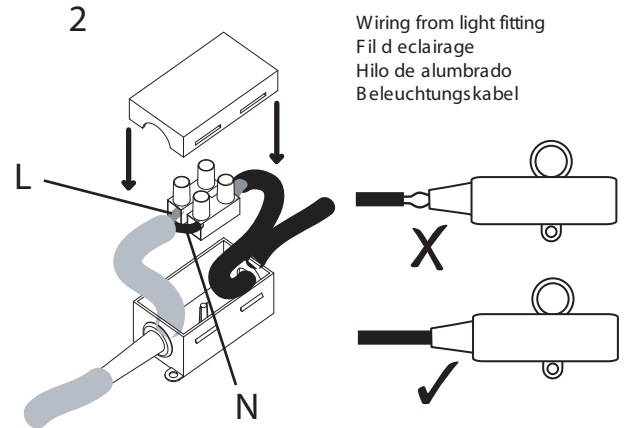

Phase : Normalement Brun / Rouge
Neutre : Normalement Bleu / Noir

Enregistrez ces informations

Espanol
Leer atentamente las instrucciones antes de comenzar el montaje

Fase : Normalmente Marro / Rojo
Neutro : Normalmente Azul / Negro

Registre estas informaciones

Deutsch
Lesen Sie bitte die Anweisungen sorgfältig durch, bevor Sie mit dem Zusammenbauen beginnen

Phase : Normalerweise Braun / Rot
Nulleiter : Normalerweise Blau / Schwarz

Zeichnen sie diese Informationen auf

230 / 240V
T5 Tube
Max 2 x 14W