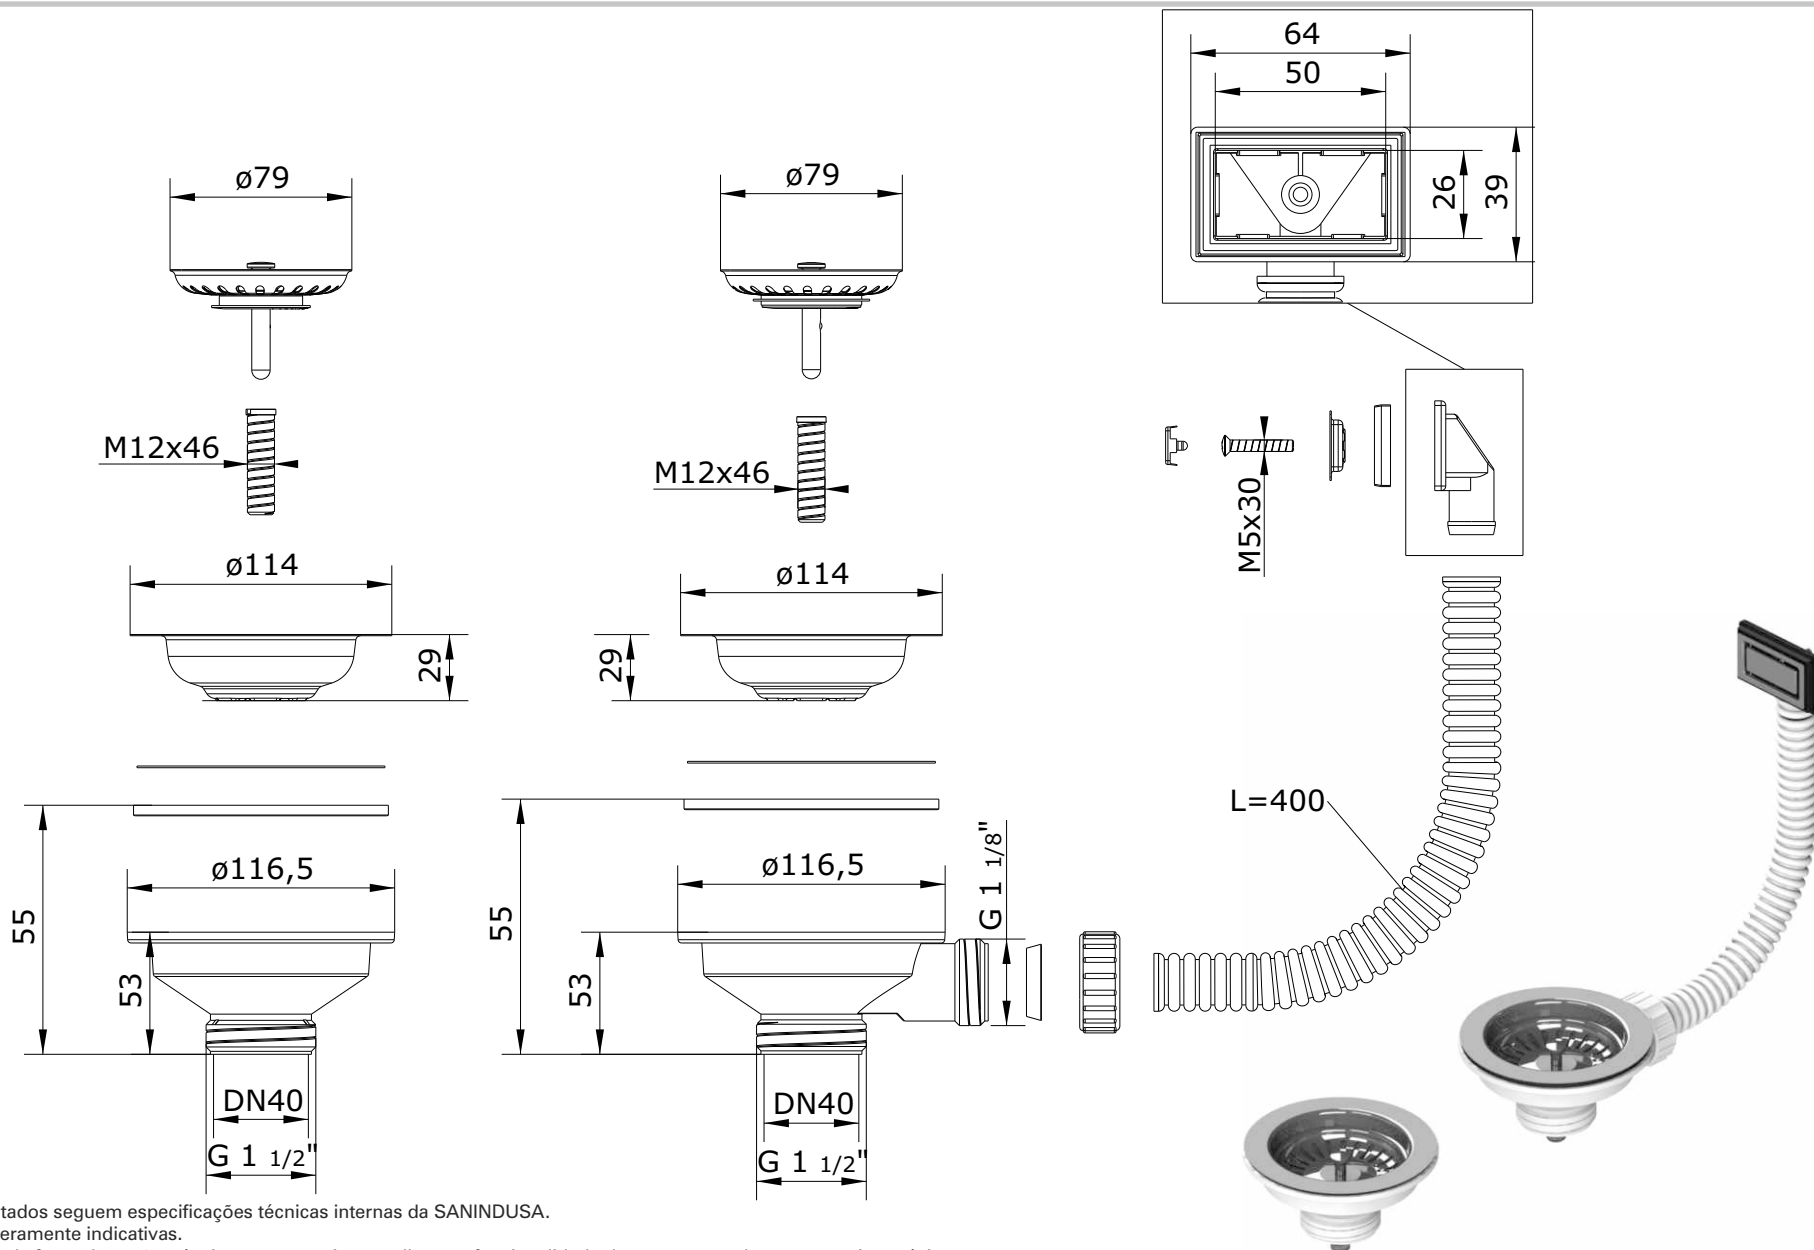

cod.: 473611N

ver.: 00

descrição: válvula para lava-louça 1 cuba e 1/2 ou 1 cuba e 1/3

description: pop up waste 1 1/2 bowl or 1 1/3 bowl kitchen sink

description: vidage pour évier valet 1 cuve 1/2 ou 1 cuve 1/3

sanindusa®

Os produtos apresentados seguem especificações técnicas internas da SANINDUSA.

As dimensões são meramente indicativas.

Reservamos o direito de fazer alterações técnicas que permitam melhorar a funcionalidade dos nossos produtos, sem aviso prévio.

The presented products follow technical specifications from SANINDUSA.

The dimensions of the pieces are merely a reference.

We reserve the right to introduce technical improvements in our products without previous advice.