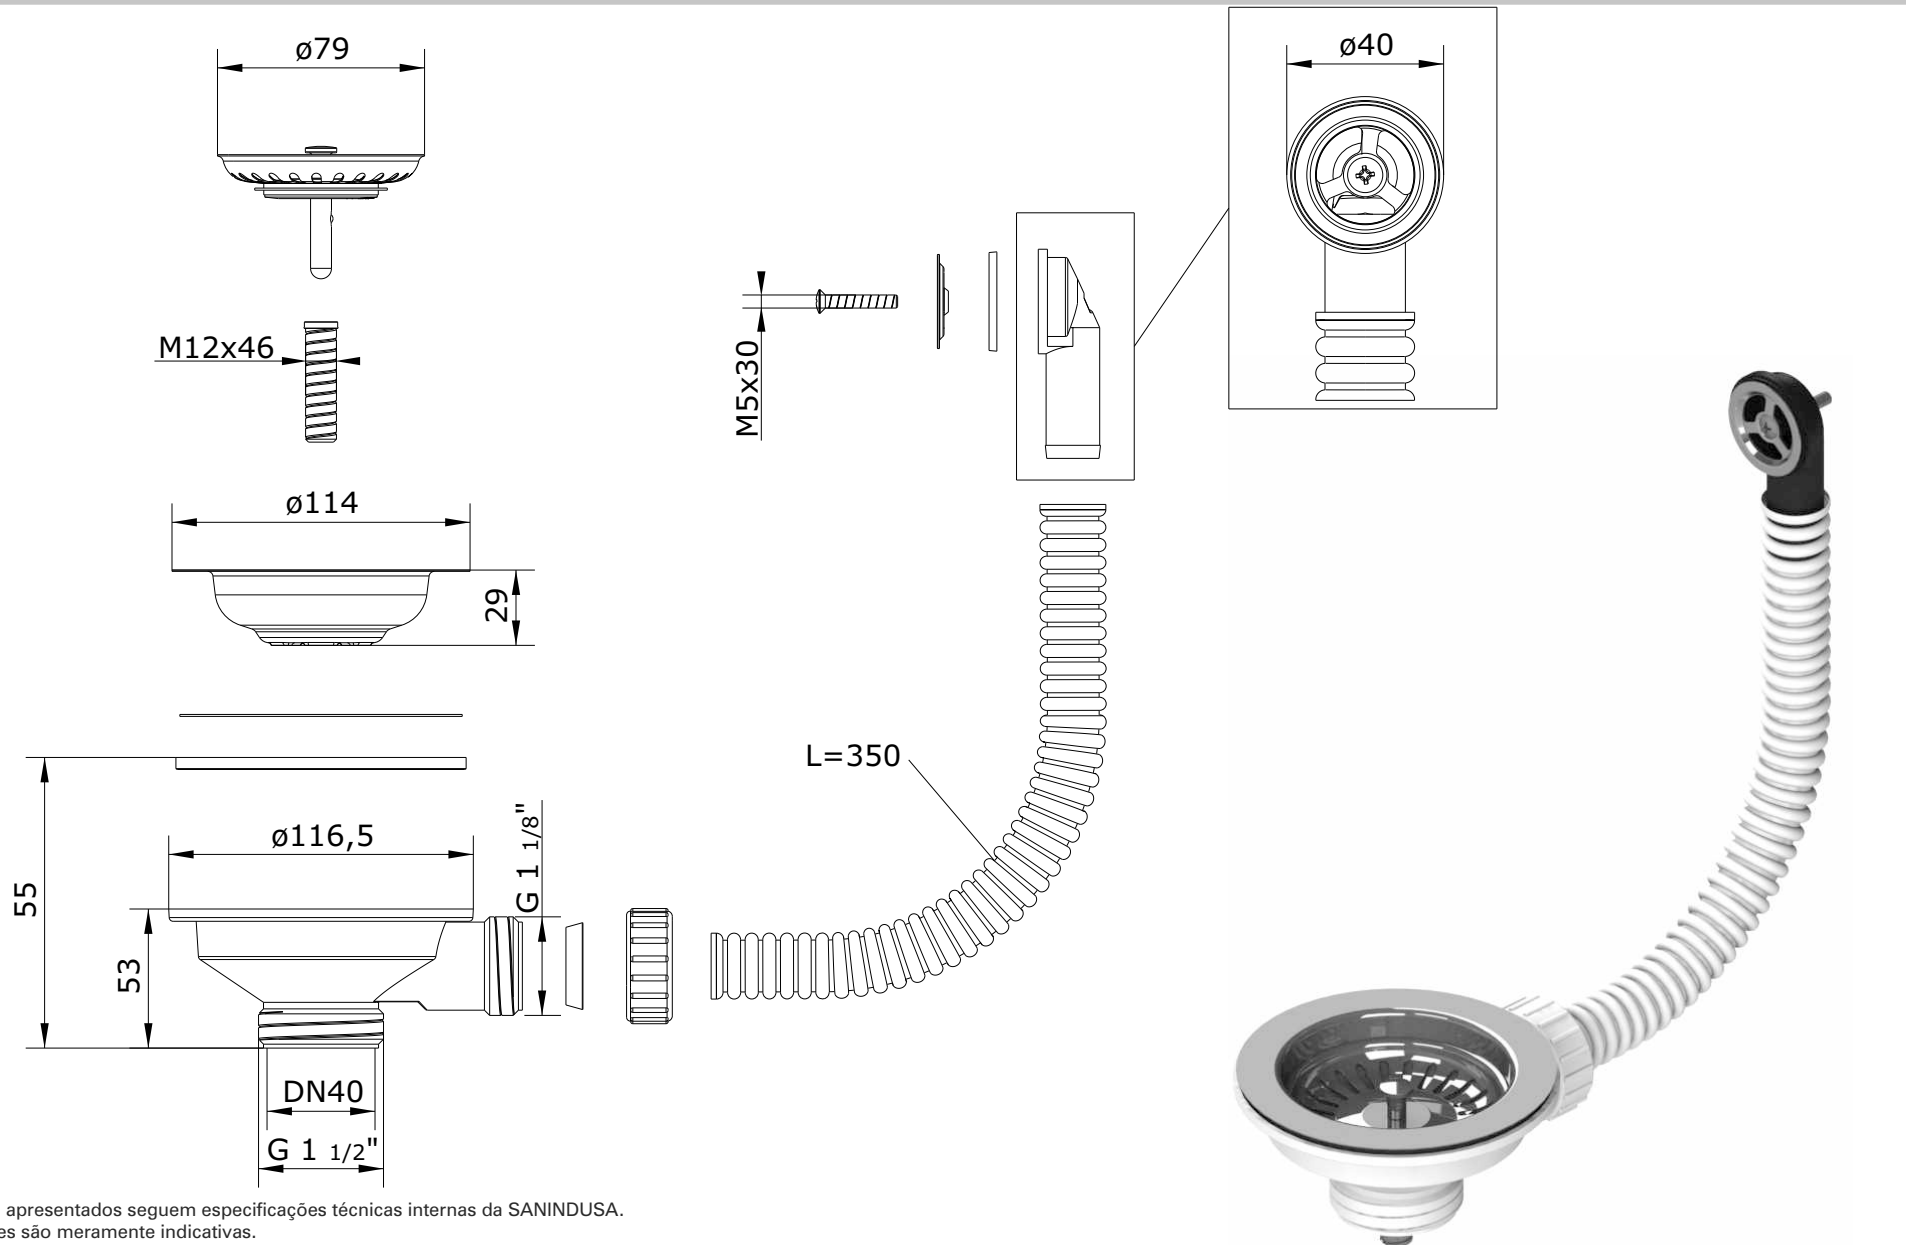

cod.: 473811
ver.: 00

descrição: válvula manual para lava louça 1 cuba
description: pop up waste for 1 bowl kitchen sink
description: vidage pour évier 1 cuve

sanindusa®

Os produtos apresentados seguem especificações técnicas internas da SANINDUSA.

As dimensões são meramente indicativas.

Reservamos o direito de fazer alterações técnicas que permitam melhorar a funcionalidade dos nossos produtos, sem aviso prévio.

The presented products follow technical specifications from SANINDUSA.

The dimensions of the pieces are merely a reference.

We reserve the right to introduce technical improvements in our products without previous advice.

Les produits présentés suivent les spécifications techniques internes de Sanindusa.