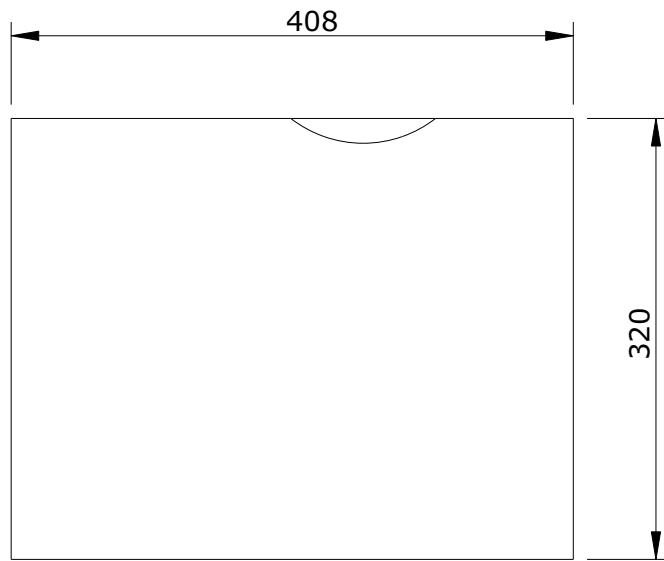

série: Alicante

descrição: móvel 41

sanindusa®

código: 61401

revisão: 00

Os produtos apresentados seguem especificações técnicas internas da SANINDUSA.

As dimensões são meramente indicativas.

Reservamos o direito de fazer alterações técnicas que permitam melhorar a funcionalidade dos nossos produtos, sem aviso prévio.