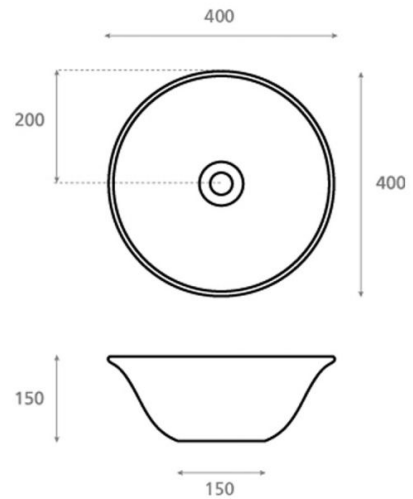

## Ref. 4062B

400x400x150 mm

### Características

Lavabo de porcelana.  
Porcelana blanca.  
Medidas: 400x400x150 mm  
Peso neto 5,9kg, peso con caja 6,9kg.  
Unidades por palet: 58.