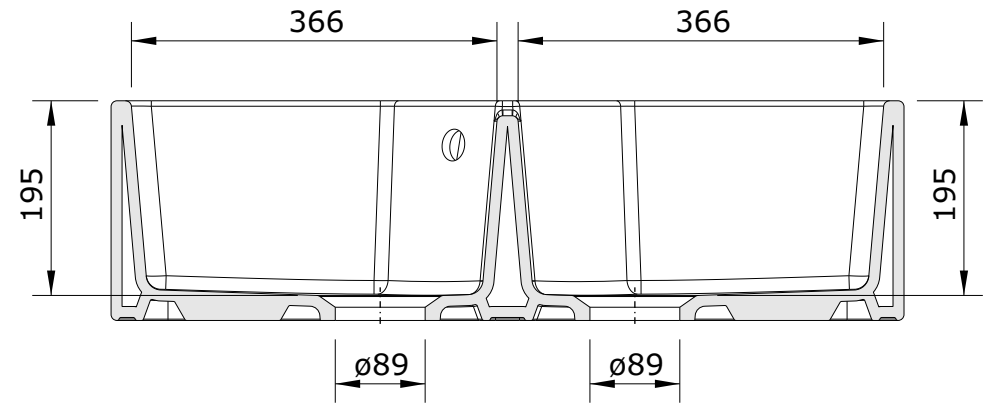

Farmhouse
cod.: 7403
ver.: 02

descrição: lava-louças duas cubas
description: double bowl sink
description: évier deux cuves

sanindusa®

Os produtos apresentados seguem especificações técnicas internas da SANINDUSA.
As medidas apresentadas estão sujeitas às tolerâncias e variações naturais da cerâmica pelo que serão sempre orientativas.
Reservamos o direito de fazer alterações técnicas que permitam melhorar a funcionalidade dos nossos produtos, sem aviso prévio.

The presented products follow technical specifications from SANINDUSA.
The dimensions of the pieces are subject to natural ceramic tolerances and variations and will be always orientative.
We reserve the right to introduce technical improvements in our products without previous advice.