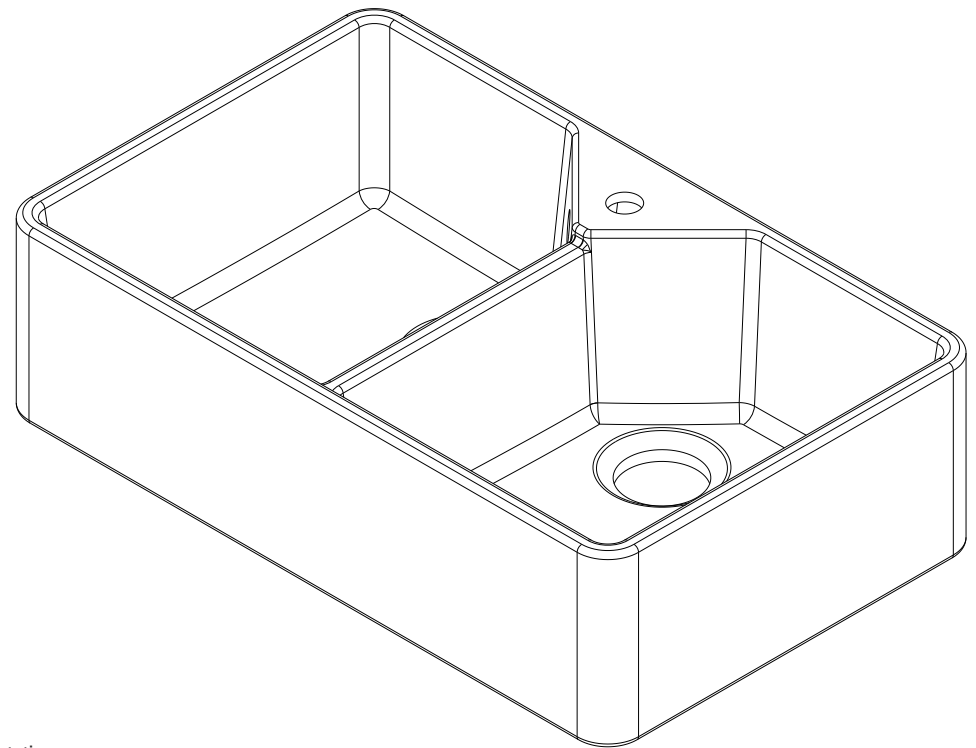

Farmhouse
cod.: 7403
ver.: 02

descrição: lava-louças duas cubas
description: double bowl sink
description: évier deux cuves

sanindusa®

Os produtos apresentados seguem especificações técnicas internas da SANINDUSA.
As medidas apresentadas estão sujeitas às tolerâncias e variações naturais da cerâmica pelo que serão sempre orientativas.
Reservamos o direito de fazer alterações técnicas que permitam melhorar a funcionalidade dos nossos produtos, sem aviso prévio.

The presented products follow technical specifications from SANINDUSA.
The dimensions of the pieces are subject to natural ceramic tolerances and variations and will be always orientative.
We reserve the right to introduce technical improvements in our products without previous advice.