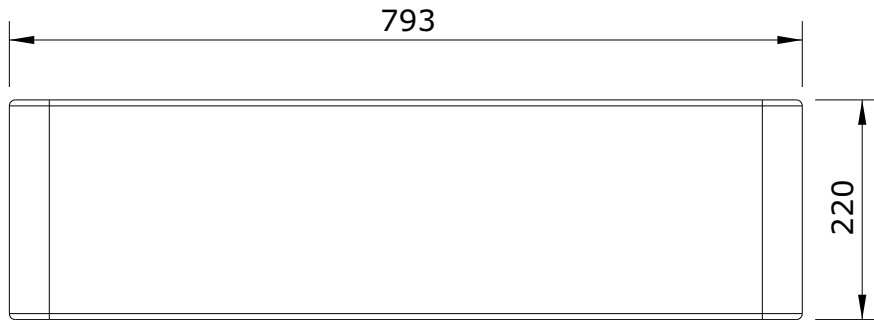

Farmhouse
cod.: 7403
ver.: 02

descrição: lava-louças duas cubas
description: double bowl sink
description: évier deux cuves

sanindusa®

Os produtos apresentados seguem especificações técnicas internas da SANINDUSA.
As medidas apresentadas estão sujeitas às tolerâncias e variações naturais da cerâmica pelo que serão sempre orientativas.
Reservamos o direito de fazer alterações técnicas que permitam melhorar a funcionalidade dos nossos produtos, sem aviso prévio.

The presented products follow technical specifications from SANINDUSA.
The dimensions of the pieces are subject to natural ceramic tolerances and variations and will be always orientative.
We reserve the right to introduce technical improvements in our products without previous advice.