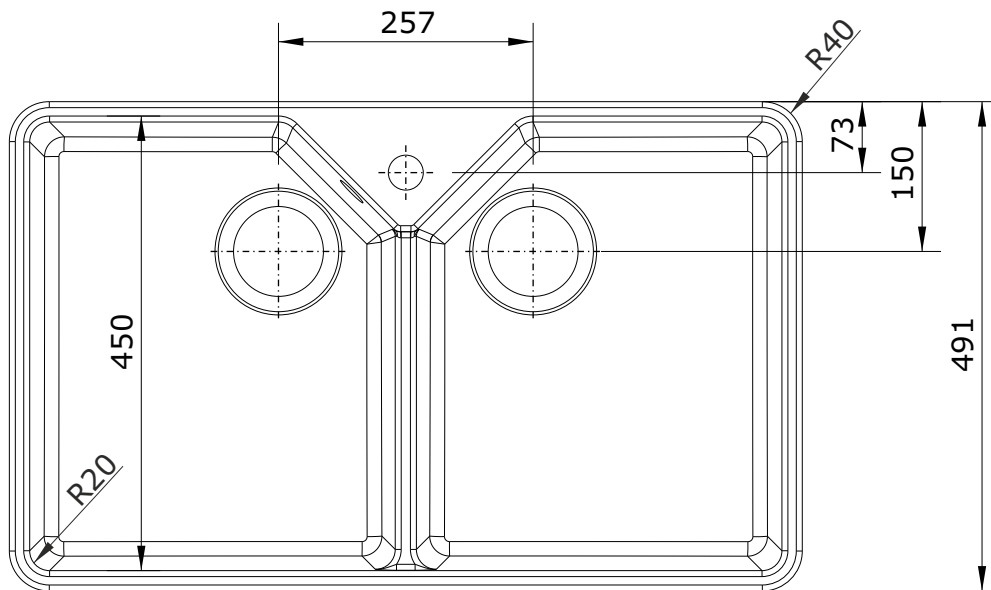

Farmhouse
cod.: 7403
ver.: 02

descrição: lava-louças duas cubas
description: double bowl sink
description: évier deux cuves

sanindusa®

Os produtos apresentados seguem especificações técnicas internas da SANINDUSA.
As medidas apresentadas estão sujeitas às tolerâncias e variações naturais da cerâmica pelo que serão sempre orientativas.
Reservamos o direito de fazer alterações técnicas que permitam melhorar a funcionalidade dos nossos produtos, sem aviso prévio.

The presented products follow technical specifications from SANINDUSA.
The dimensions of the pieces are subject to natural ceramic tolerances and variations and will be always orientative.
We reserve the right to introduce technical improvements in our products without previous advice.

Les produits présentés suivent les spécifications techniques internes de Sanindusa.
Les dimensions de ceux-ci sont données à titre indicatifs.
Nous nous réservons le droit de procéder aux modifications techniques qui permettraient d'améliorer les fonctionnalités de nos produits, sans préavis.