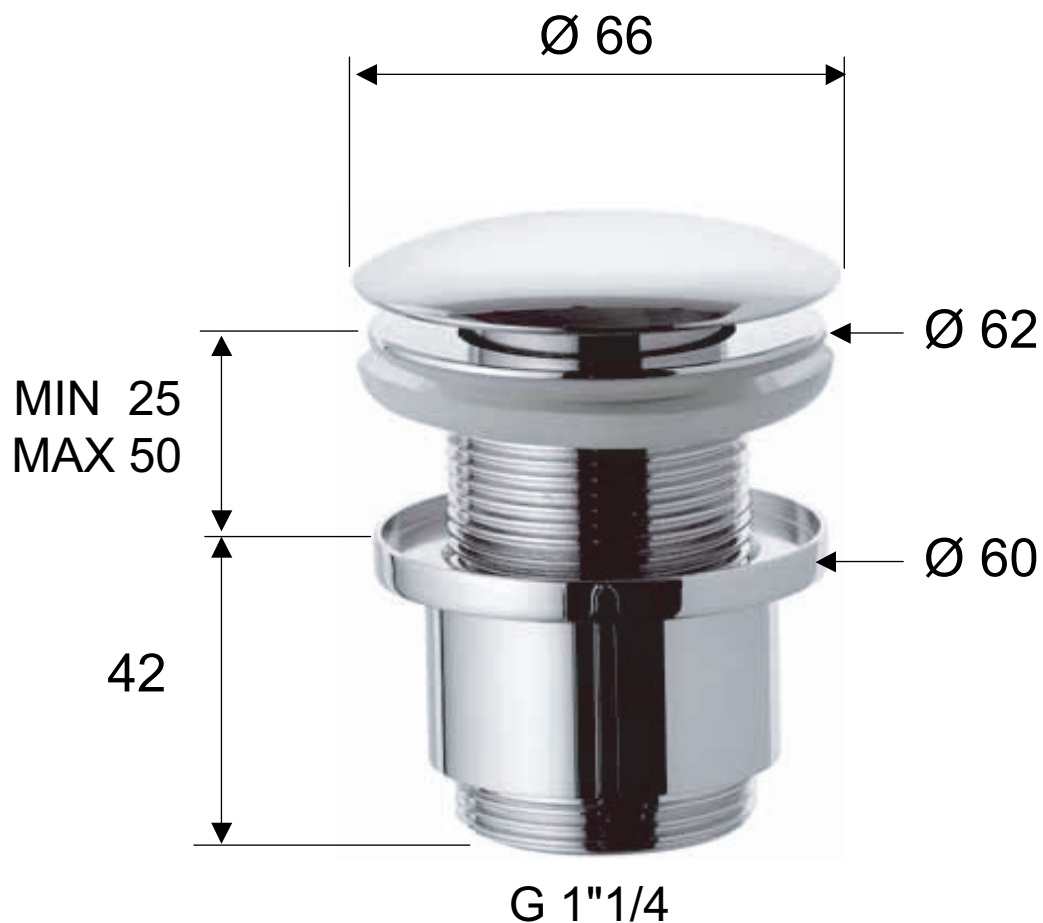

ART. COD.

904 CC 2

MATERIALI / MATERIALS

ABS CROMATO / CHROME PLATED ABS

CROMATURA / CHROME PLATING

UNI EN 248

Via Leonardo da Vinci 83 - 20062 Cassano d'Adda (MI) Italy - Tel. +39-0363 364211

info@remer.eu www.remer.eu