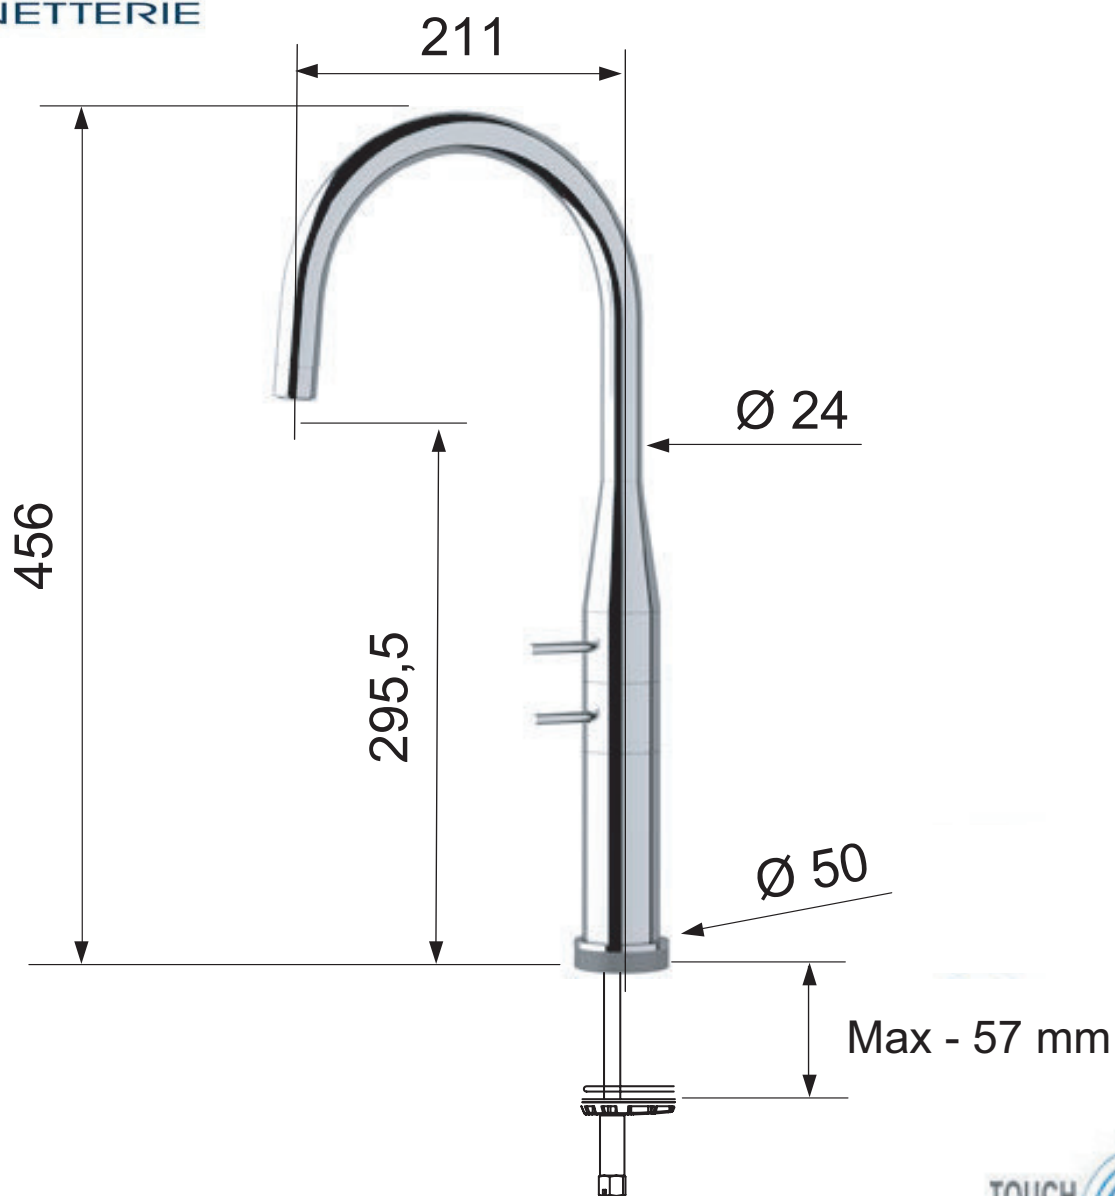

ART. COD.

**BKT 74**

**MATERIALI / MATERIALS**

OTTONE CROMATO / CHROME PLATED BRASS

**CROMATURA / CHROME PLATING**

UNI EN 248