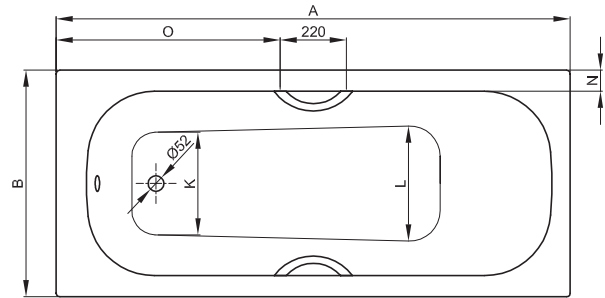

BETTECLASSIC

Abbildung: 170 x 75 cm, Bestell-Nr. 3110

Abmessung	A	B	C	D	E	F	G	H	I	K	L	N	O	Bestell. Nr.	Nutzinhalt**
170 x 75 x 45 cm	1700	750	95	1535	70	420	690	590	1260	470	500	70	740	3110	139 Liter
180 x 70 x 45 cm	1800	700	100	1635	65	460	730	610	1360	420	450	70	790	1271	140 Liter
180 x 75 x 45 cm	1800	750	100	1635	65	460	730	610	1360	420	450	95	790	1272	140 Liter
180 x 80 x 45 cm	1800	800	100	1635	65	430	790	580	1360	510	520	65	790	1270	150 Liter

Alle Angaben in mm.