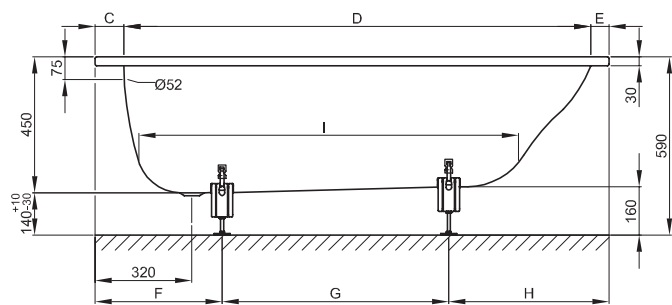

BETTECLASSIC

Abbildung: 170 x 75 cm, Bestell-Nr. 3110

Abmessung	A	B	C	D	E	F	G	H	I	K	L	N	O	Bestell. Nr.	Nutzinhalt**
170 x 75 x 45 cm	1700	750	95	1535	70	420	690	590	1260	470	500	70	740	3110	139 Liter
180 x 70 x 45 cm	1800	700	100	1635	65	460	730	610	1360	420	450	70	790	1271	140 Liter
180 x 75 x 45 cm	1800	750	100	1635	65	460	730	610	1360	420	450	95	790	1272	140 Liter
180 x 80 x 45 cm	1800	800	100	1635	65	430	790	580	1360	510	520	65	790	1270	150 Liter

Alle Angaben in mm.