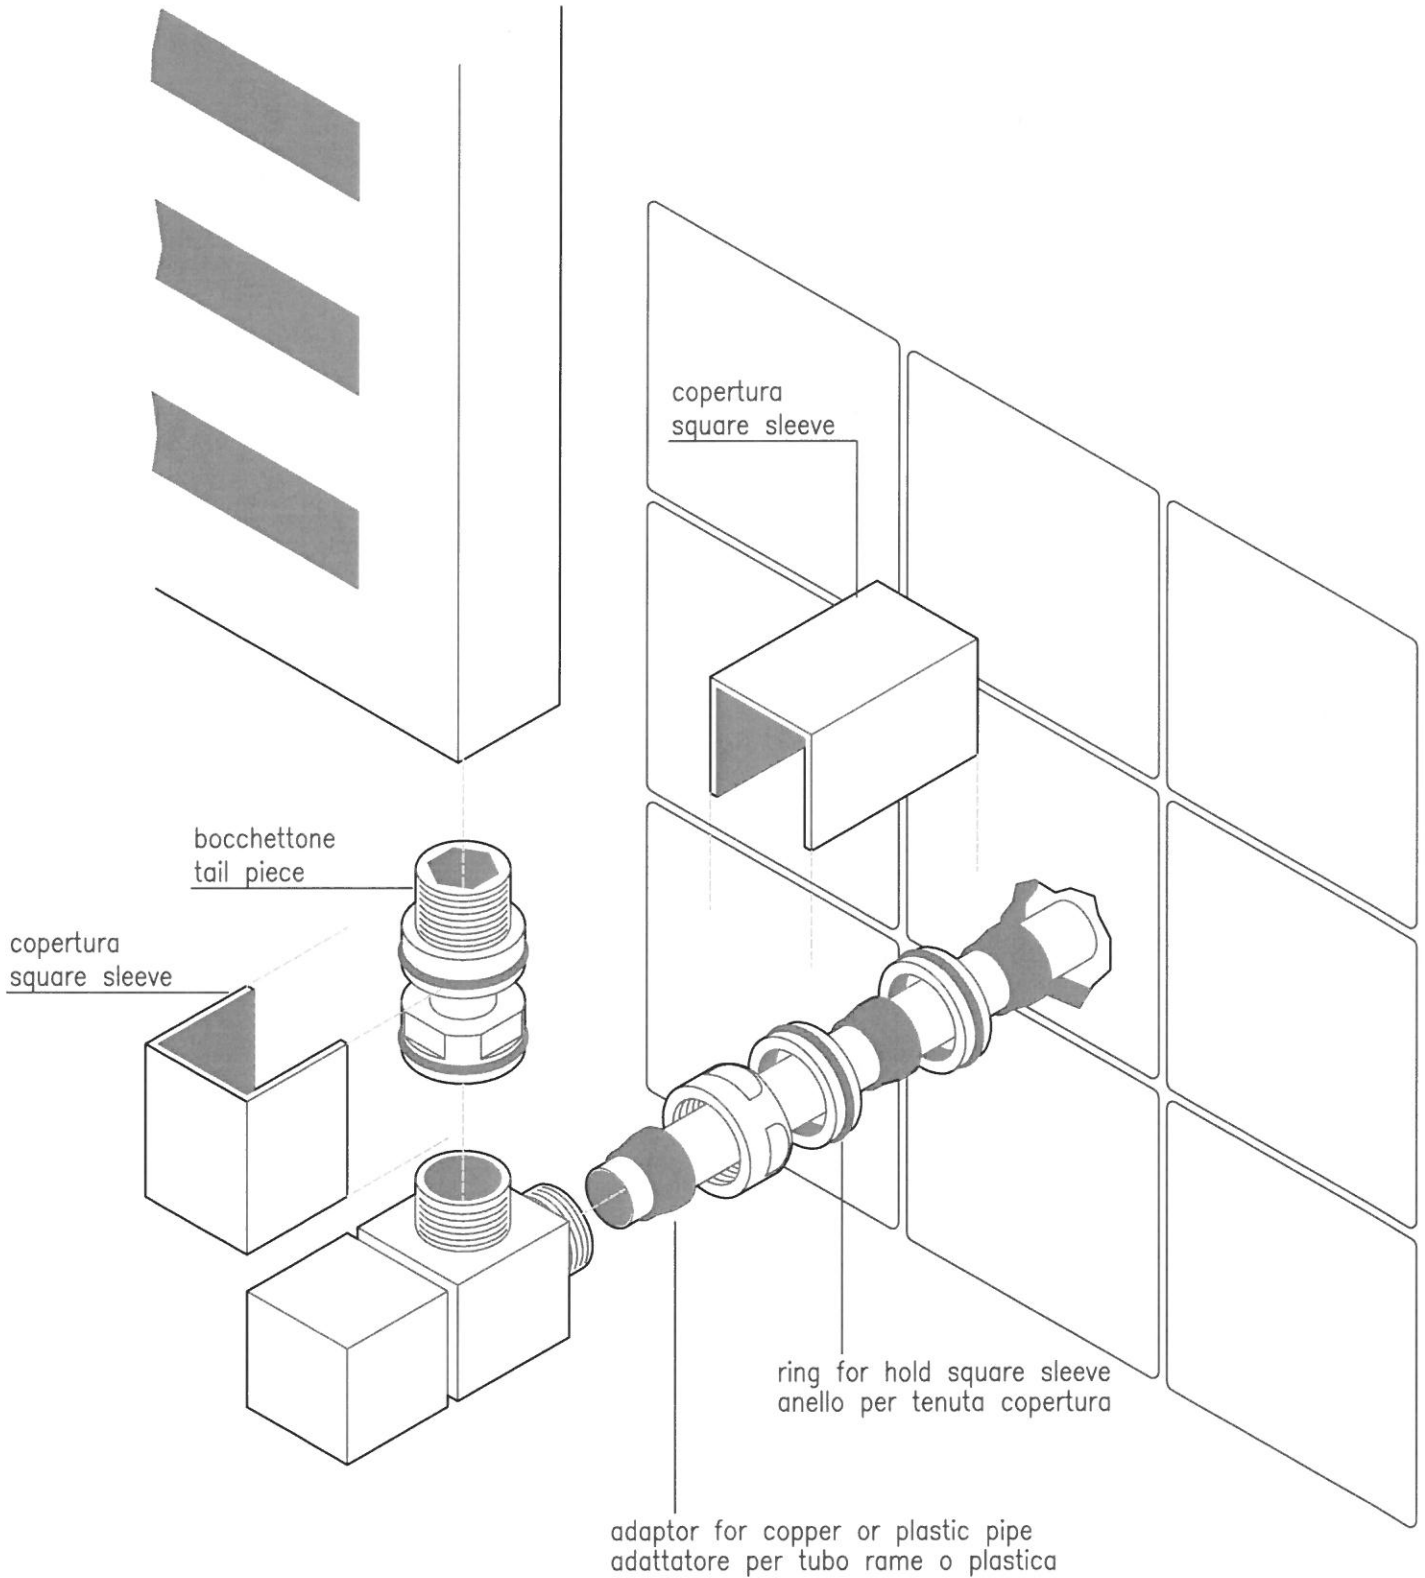

# CUBE-C

---

PŘIPOJENÍ NA ROZTEČ RADIÁTORU

PROVEDENÍ      CHROM  
                     NEREZ

arredoalvola

Cube

V661

**CARLO POLETTI**

HeatingComponents&Design

[www.poletti.it](http://www.poletti.it)

codice code	A	B	C	D	E	F
V66100	48	51	65	3/8"	1/2"	30
V66110	48	51	65	1/2"	1/2"	30

V661

Cube

www.poletti.it

arredovalvola

Cube