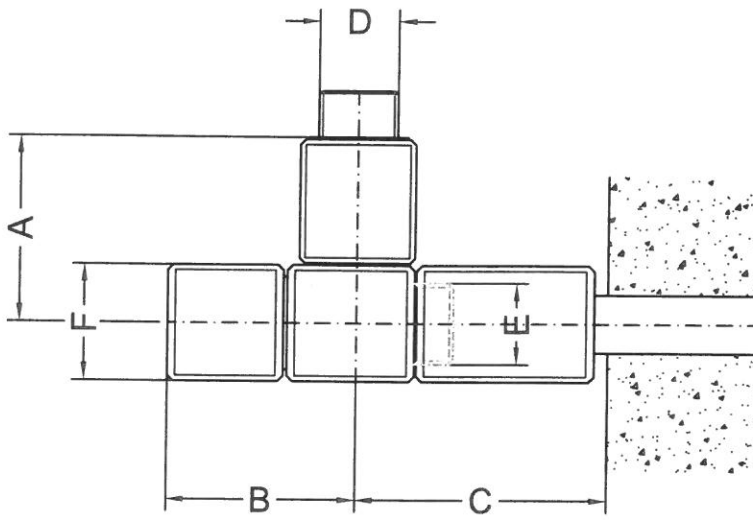

# CUBE-C

---

PŘIPOJENÍ NA ROZTEČ RADIÁTORU

PROVEDENÍ      CHROM  
                     NEREZ

arredoalvola

Cube

V661

**CARLO POLETTI**

HeatingComponents&Design

[www.poletti.it](http://www.poletti.it)

codice code	A	B	C	D	E	F
V66100	48	51	65	3/8"	1/2"	30
V66110	48	51	65	1/2"	1/2"	30

V661

Cube

www.poletti.it

arredovalvola

Cube