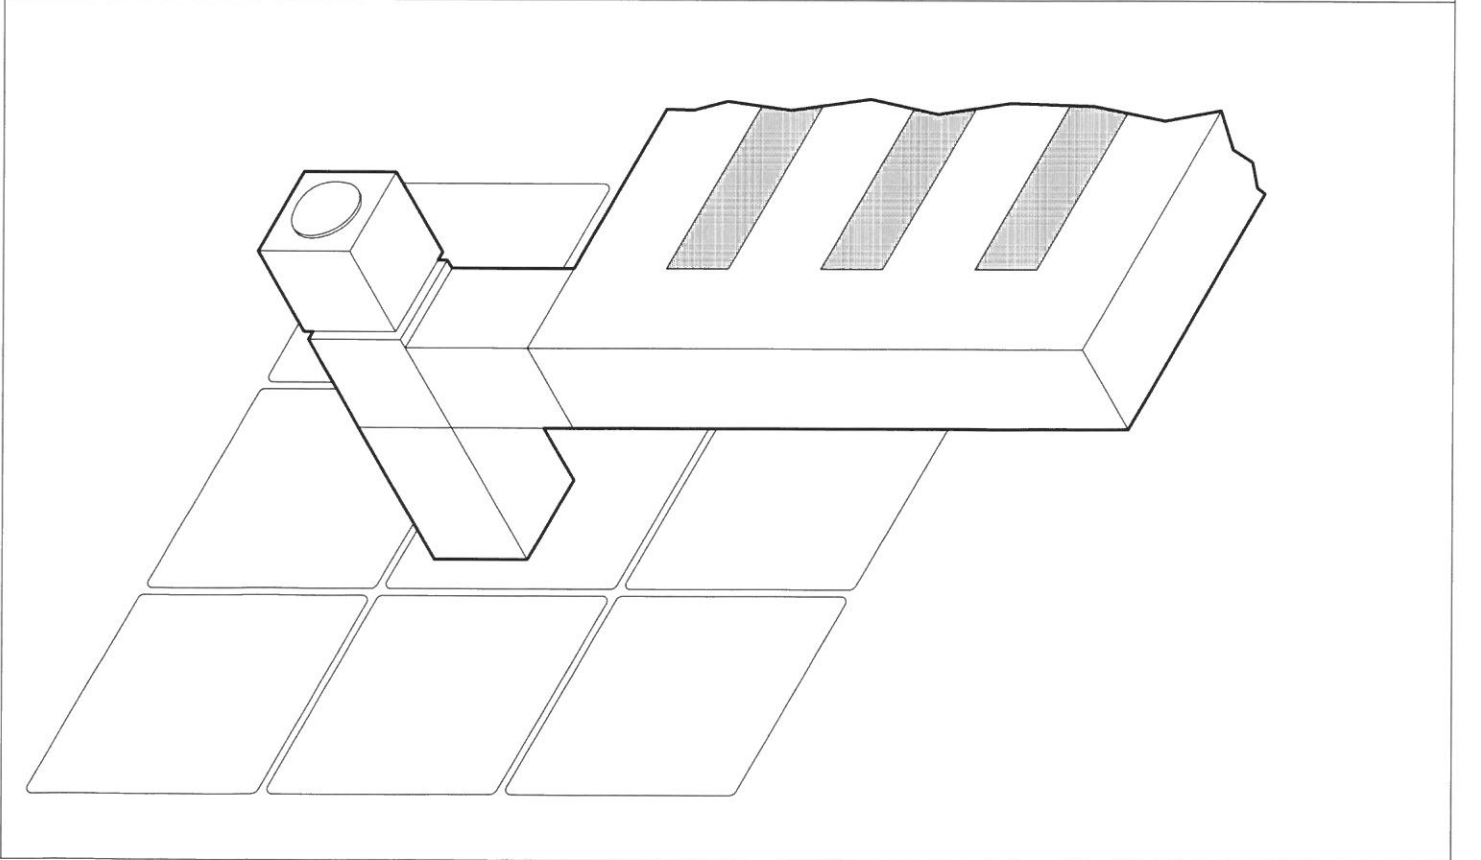

# CUBE-C

---

PŘIPOJENÍ NA ROZTEČ RADIÁTORU

PROVEDENÍ      CHROM  
                     NEREZ

arredoalvola

Cube

V661

**CARLO POLETTI**

HeatingComponents&Design

[www.poletti.it](http://www.poletti.it)

codice code	A	B	C	D	E	F
V66100	48	51	65	3/8"	1/2"	30
V66110	48	51	65	1/2"	1/2"	30

V661

Cube

www.poletti.it

arredovalvola

Cube