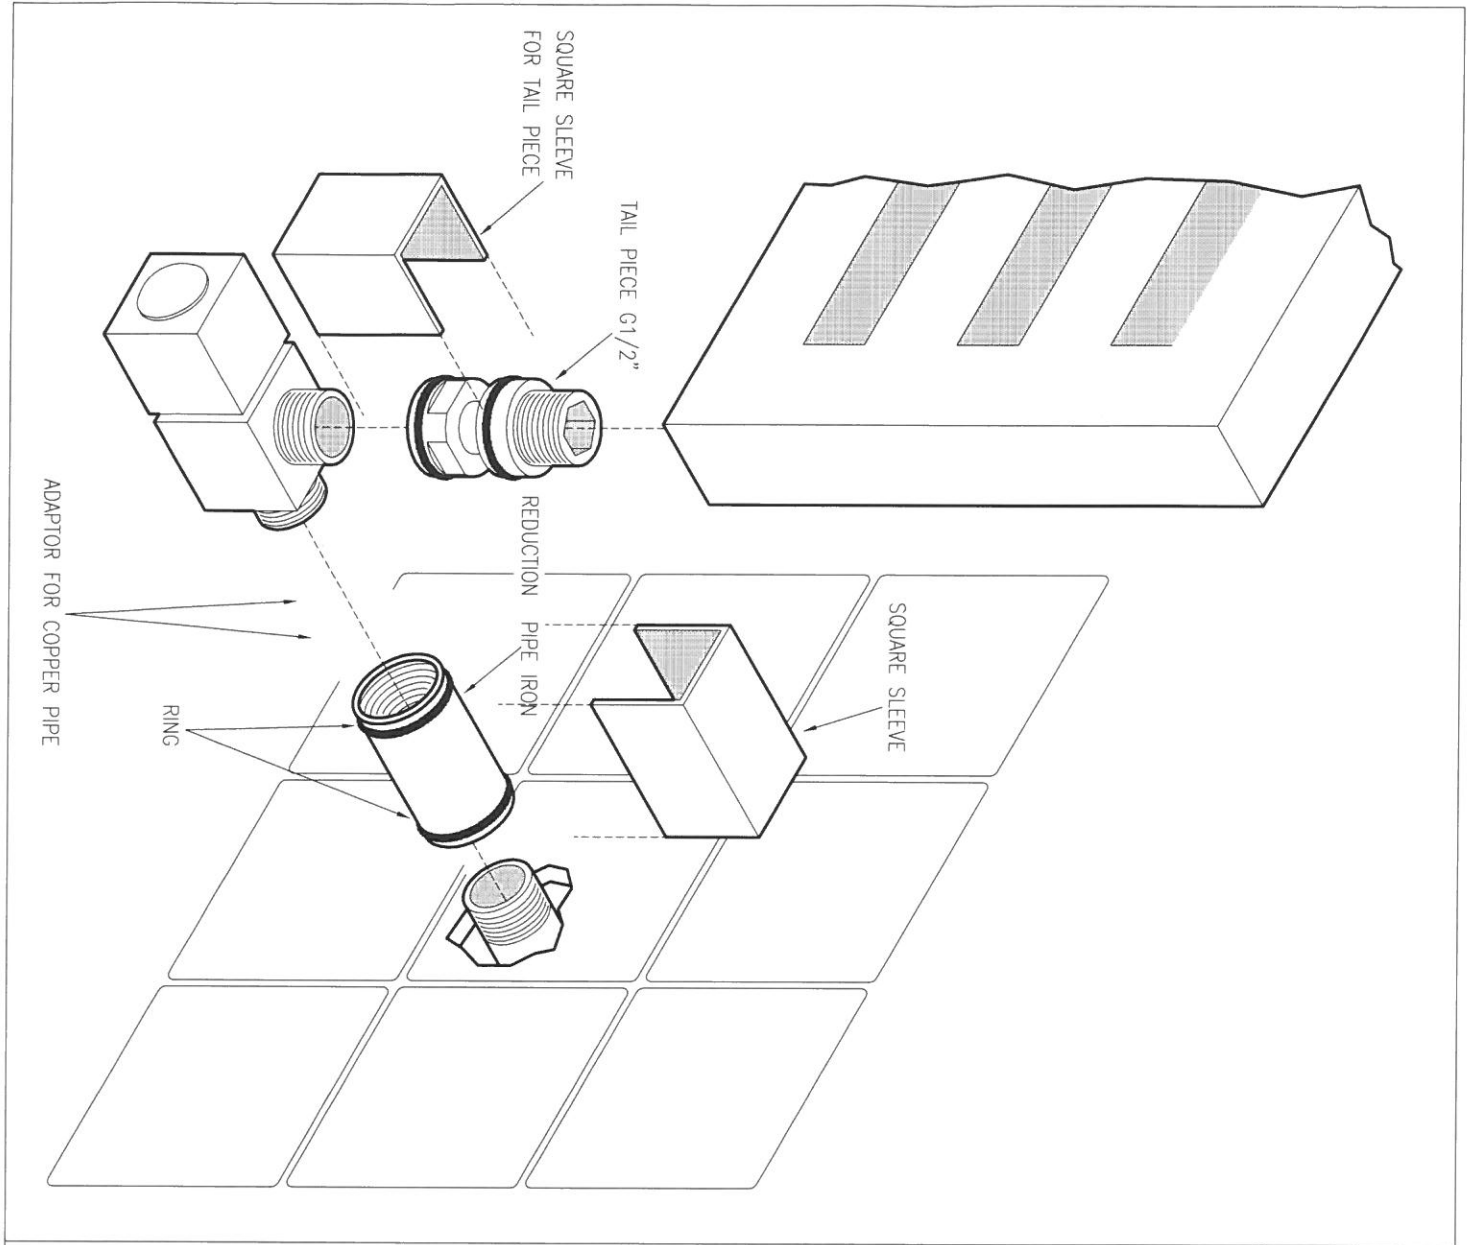

# CUBE-C

---

PŘIPOJENÍ NA ROZTEČ RADIÁTORU

PROVEDENÍ      CHROM  
                     NEREZ

arredoalvola

Cube

V661

**CARLO POLETTI**

HeatingComponents&Design

[www.poletti.it](http://www.poletti.it)

codice code	A	B	C	D	E	F
V66100	48	51	65	3/8"	1/2"	30
V66110	48	51	65	1/2"	1/2"	30

V661

Cube

www.poletti.it

arredovalvola

Cube