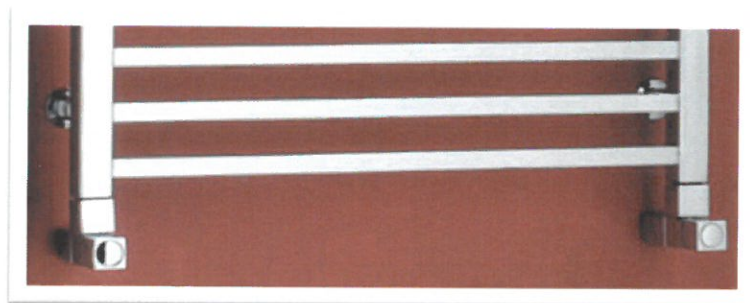

# CUBE-C

---

PŘIPOJENÍ NA ROZTEČ RADIÁTORU

PROVEDENÍ      CHROM  
                     NEREZ

arredoalvola

Cube

V661

**CARLO POLETTI**

HeatingComponents&Design

[www.poletti.it](http://www.poletti.it)

codice code	A	B	C	D	E	F
V66100	48	51	65	3/8"	1/2"	30
V66110	48	51	65	1/2"	1/2"	30

V661

Cube

www.poletti.it

arredovalvola

Cube