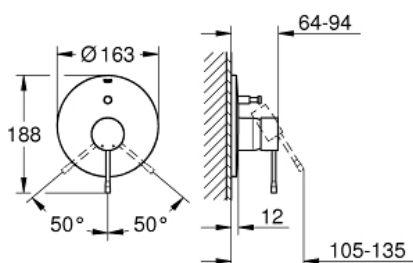

ESSENCE
Páková vanová baterie

Prod. č. 19285DA1

Pure Freude
an Wasser

GROHE

Popis produktu:

ESSENCE

Páková vanová baterie

Standardní specifikace:

na montážní set

35 501 000

bez podomítkového tělesa

kovová páka

GROHE StarLight povrch

automatické přepínání: vana/sprcha

těsnění rozety a šroubů

kovová rozeta