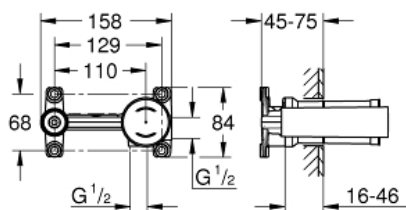

Páková baterie DN 15, univerzální podomítkové těleso

Prod. č. 23571000

Pure Freude
an Wasser

GROHE

Popis produktu:

Páková baterie DN 15, univerzální podomítkové těleso

Standardní specifikace:

pro dvouotvorové umyvadlové baterie
k vestavbě do stěny
bez montážních dílů
keramická kartuše s technologií
GROHE SilkMove 35 mm
variabilně nastavitelný omezovač průtoku
s omezovačem teploty
výpusť může být vpravo i vlevo
mosaz DR nekorodující
montážní šablona