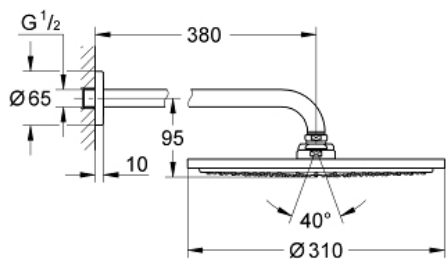

# RAINSHOWER COSMOPOLITAN 310

Hlavová sprcha set 380 mm, 1 proud

Prod. č. 26066DA0

Pure Freude  
an Wasser

**GROHE**

### RAINSHOWER COSMOPOLITAN 310

Hlavová sprcha set 380 mm, 1 proud

## Standardní specifikace:

set obsahuje:

hlavová sprcha Rainshower Cosmopolitan 310 (27 478 000)

sprchový proud

Rain

sprchové rameno Rainshower 380 mm (28 361 000)

**GROHE EcoJoy** 9,5 l/min omezovač průtoku