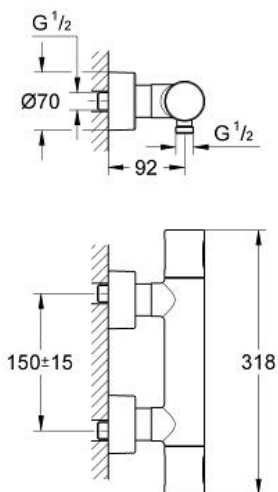

GROHTHERM 3000
COSMOPOLITAN
Termostatická sprchová baterie,
DN 15

Prod. č. 34274000

Pure Freude
an Wasser

GROHE

Popis produktu:

GROHTHERM 3000 COSMOPOLITAN
Termostatická sprchová baterie, DN 15

Standardní specifikace:

montáž na stěnu
100% GROHE CoolTouch sestávající z vždy
chladného povrchu a CoolTouch S - přípojek
GROHE StarLight chromový povrch
GROHE SafeStop bezpečnostní záračka při 38°C
GROHE SafeStop Plus volitelný omezovač teploty při 43°C
kompaktní kartuše s termoprvkem
integrovaný uzávěr smíšené vody
ovládání průtoku s úsporným
tlačítkem a individuálně nastavi-
teľnou úspornou záračkou
keramické vršky DN 15, 180°
výstup sprchy dole DN 15
integrované zpětné klapky
síťka na nečistoty
zajištěno proti zpětnému toku
skryté S - přípojky, CoolTouch rozety s upevněním na zdi
GROHE EcoJoy technologie pro nízkou
spotřebu vody a perfektní průtok

Barva:

□ 34274000 chrom