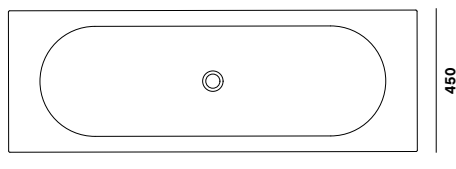

Gravelli

HARMONY

Wandwaschbecken, das mit seiner Form an eine Wanne erinnert. Dank der speziellen Herstellungstechnologie weist es trotz seiner großen Abmessungen ein normales Gewicht auf. Diese dünne Betonschale mit Einstellung für zwei Mischbatterien bildet eine originelle und praktische Konzeption, die Sie bei Ihren Nachbarn nicht so schnell finden werden.

Tomáš Vacek

design (2015) Tomáš Vacek

FARBVARIANTEN

grau: gwhrmgr

anthrazit: gwhrman

sand: gwhrmsnd

MASSE (mm)

1300