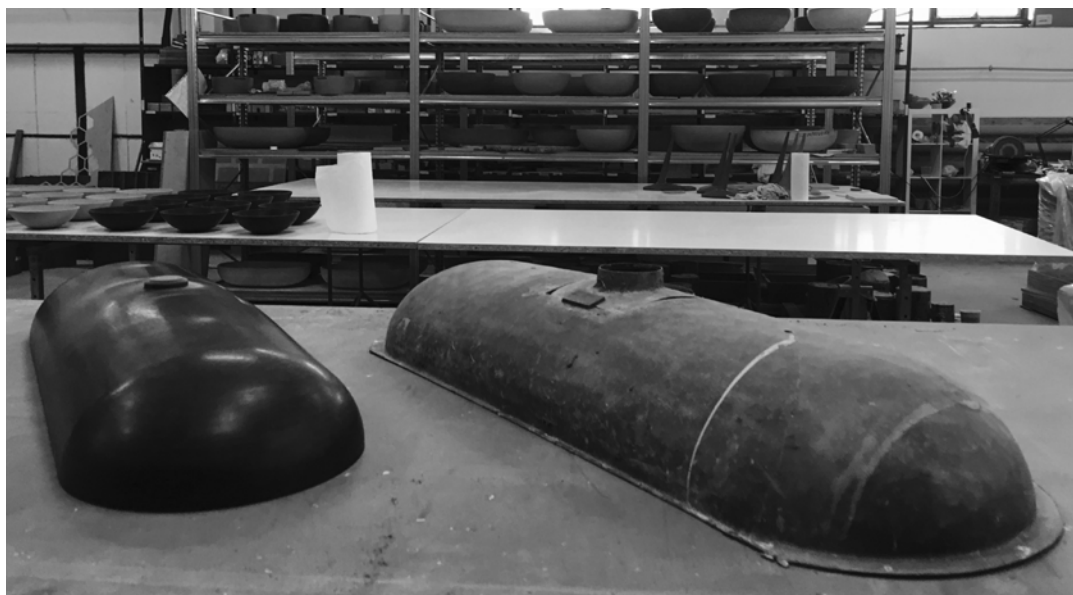

ODSTÍNY

šedá: gwhrmgr

antracit: gwhrman

písková: gwhrmsnd

ROZMĚRY (mm)

1300

100