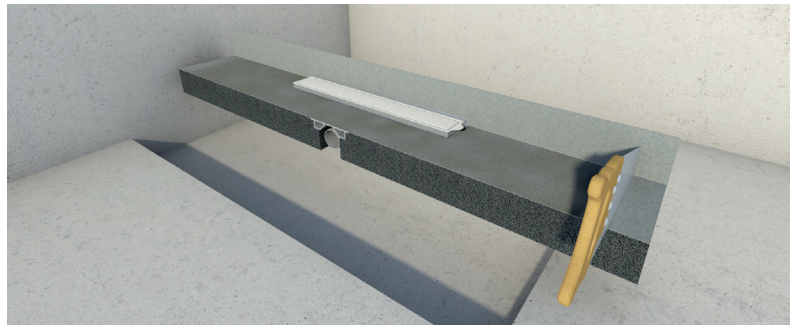

*Jeden pro všechny délky*

**HL531 Sprchový žlab PRIMUS-LINE**

# Jeden pro všechny délky

HL531 Primus-Line nabízí oproti běžným sprchovým žlabům s montáží ke stěně enormní výhodu, nosný EPS polystyrénový díl se dá podle okolností jednoduše zkrátit pilou na potřebnou délku.

**Nově:** nyní také s krytem pro vložení dlažby HL0531I a s variantou vlepených skleněných výplní

- Jednoduchá a rychlá montáž
- Stavební výška jen 79mm!
- Jeden sprchový žlab pro všechny běžné délky: zkrácením tělesa HL531 přímo na stavbě podle potřeby ( od 60cm do 120cm). Také prodloužení je možné – optimální řešení řadových sprch (HL531V)
- Primus®- Zápachová uzávěrka: patentovaný HL-zápachový uzávěr se stará o pachonepropustnost i v případě vyschnutí zápachové uzávěrky
- Kompletní dodávka včetně nerezového rámu výšky 13mm (18, 23, 28mm na objednání), pro obklad stěny od 5-17mm, krytu Standard a ochranného stavebního krytu
- Hygienické řešení – hladké povrchy
- Garantované napojení na vodotěsné hydroizolace za pomoci textilní nakaširované fólie
- Velkorysý přístup k čištění žlabu a potrubí přes vyjímatelnou vložku zápachové uzávěrky