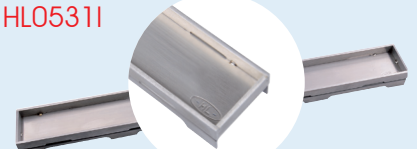

Jeden pro všechny délky

HL531 Primus-Line nabízí oproti běžným sprchovým žlabům s montáží ke stěně enormní výhodu, nosný EPS polystyrénový díl se dá podle okolností jednoduše zkrátit pilou na potřebnou délku.

Nově: nyní také s krytem pro vložení dlažby HL0531I a s variantou vlepených skleněných výplní

- Jednoduchá a rychlá montáž
- Stavební výška jen 79mm!
- Jeden sprchový žlab pro všechny běžné délky: zkrácením tělesa HL531 přímo na stavbě podle potřeby (od 60cm do 120cm). Také prodloužení je možné – optimální řešení řadových sprch (HL531V)
- Primus®- Zápachová uzávěrka: patentovaný HL-zápachový uzávěr se stará o pachonepropustnost i v případě vyschnutí zápachové uzávěrky
- Kompletní dodávka včetně nerezového rámu výšky 13mm (18, 23, 28mm na objednání), pro obklad stěny od 5-17mm, krytu Standard a ochranného stavebního krytu
- Hygienické řešení – hladké povrchy
- Garantované napojení na vodotěsné hydroizolace za pomoci textilní nakaširované fólie
- Velkorysý přístup k čištění žlabu a potrubí přes vyjímatelnou vložku zápachové uzávěrky

HL0531I

K dostání u:

HL Czech Republic Technická kancelář

Dipl. Ing. J. Mañas
Zámečnické nám. 54/6
CZ-66451 Šlapanice,
T/F: +420 54 522 34 20
M: +420 602 519295
e-mail: manas@odtokyhl.cz
www.hutterer-lechner.com

HL Slovakia Informačná kancelária

Dipl. Ing. Pavol Mayer
Pri Vápenickom potoku 20
84106 Bratislava
T/F: +421 265 956 202
M: +421 905 451 901
e-mail: mayer.pavol@ba.telecom.sk
www.hutterer-lechner.com