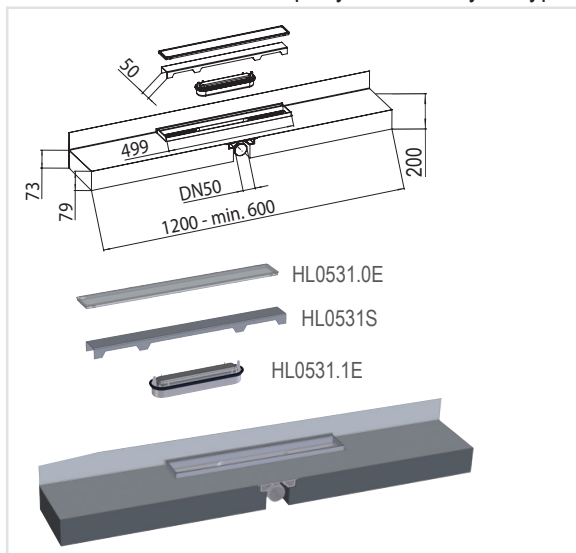

*Jeden pro všechny délky*

**HL531 Sprchový žlab PRIMUS-LINE**

# Jeden pro všechny délky

HL531 Primus-Line nabízí oproti běžným sprchovým žlabům s montáží ke stěně enormní výhodu, nosný EPS polystyrénový díl se dá podle okolností jednoduše zkrátit pilou na potřebnou délku.

**Nově:** nyní také s krytem pro vložení dlažby HL0531I a s variantou vlepených skleněných výplní

- Jednoduchá a rychlá montáž
- Stavební výška jen 79mm!
- Jeden sprchový žlab pro všechny běžné délky: zkrácením tělesa HL531 přímo na stavbě podle potřeby ( od 60cm do 120cm). Také prodloužení je možné – optimální řešení řadových sprch (HL531V)
- Primus®- Zápachová uzávěrka: patentovaný HL-zápachový uzávěr se stará o pachonepropustnost i v případě vyschnutí zápachové uzávěrky
- Kompletní dodávka včetně nerezového rámu výšky 13mm (18, 23, 28mm na objednání), pro obklad stěny od 5-17mm, krytu Standard a ochranného stavebního krytu
- Hygienické řešení – hladké povrchy
- Garantované napojení na vodotěsné hydroizolace za pomoci textilní nakaširované fólie
- Velkorysý přístup k čištění žlabu a potrubí přes vyjímatelnou vložku zápachové uzávěrky