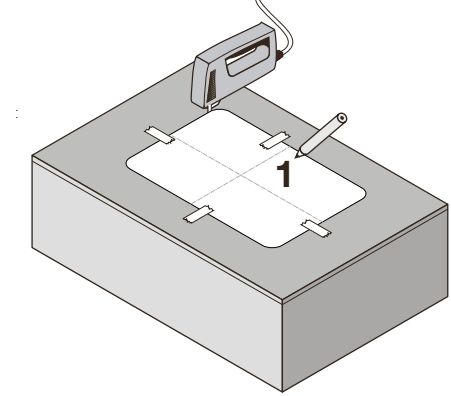

LAUFEN

LAUFEN PRO

8.1695.2 Waschtisch-Schale	Schablone	8.9295.3
8.1695.2 Vasque pour table de toilette	Gabarit	8.9295.3
8.1695.2 Bacino	Sagoma	8.9295.3
8.1695.2 Washbasin in bowl	Template	8.9295.3
8.1695.2 Lavabo de sobreencimera	Plantilla	8.9295.3
8.1695.2 Waskom	Sjabloon	8.9295.3
8.1695.2 Umyvadlová misa	Šablona	8.9295.3
8.1695.2 Praustuvas – dubuo	Šablonas	8.9295.3
8.1695.2 Umywalka nablatowa	Szablon	8.9295.3
8.1695.2 Mosdótá	Sablon	8.9295.3
8.1695.2 Раковина-чаша	Лекало	8.9295.3
8.1695.2 Стоящ умивалник	Шаблон	8.9295.3

Aussenkontur Keramik
Contour externe ceramique
Profilo esterno ceramica
Outer Contour Ceramic
Contorno exterior cerámica
Buitenste omtrek keramiek
Tvarovaná keramika
Kontūra keramika
Kształt ceramik
A kerámia külső kontúrja
Формы керамики
Керамична форма

vorne	předek
devant	priekis
devanti	wytworny
front	elől
delante	передняя часть
voorzijde	предна част

LAUFEN

Laufen Bathrooms AG
Wahlenstrasse 46
CH-4242 Laufen, Switzerland
www.laufen.com

DE/FR/IT/EN/ES/NL/CS/LT/PL/HU/RU/BG

06/06 8.9295.3 KRA

M 1:1