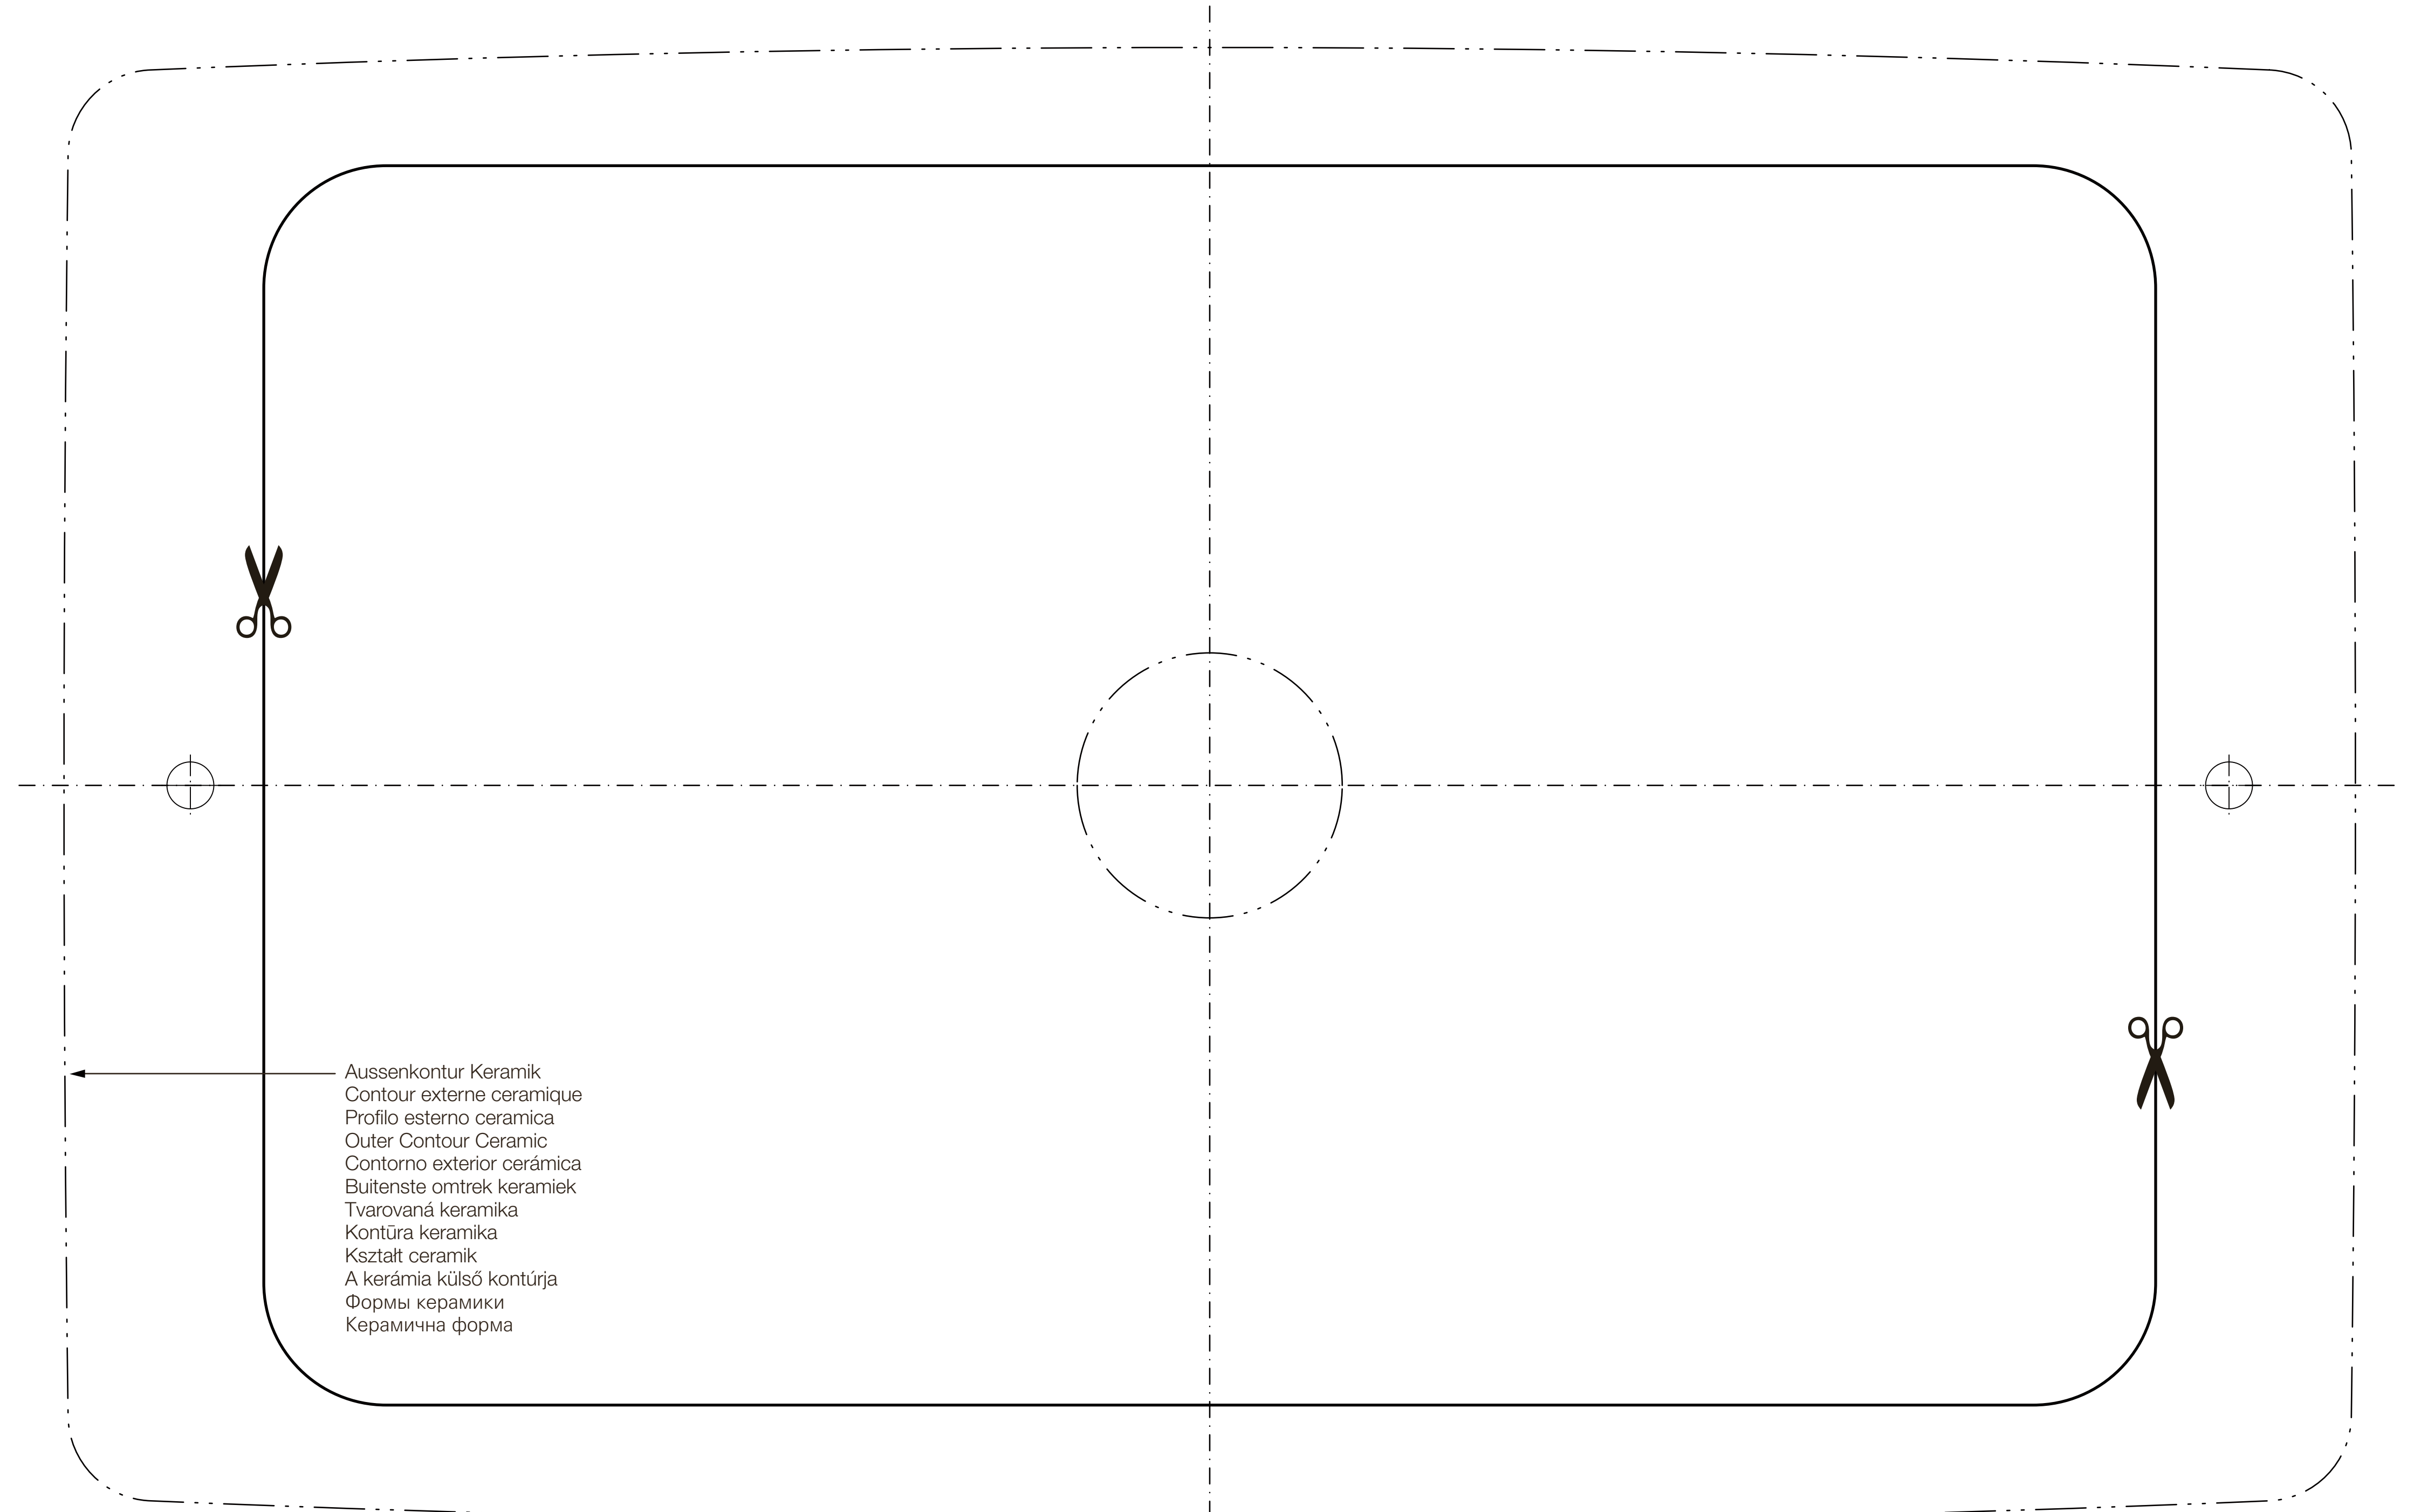

LAUFEN

LAUFEN PRO

8.1695.2 Waschtisch-Schale	Schablone	8.9295.3
8.1695.2 Vasque pour table de toilette	Gabarit	8.9295.3
8.1695.2 Bacino	Sagoma	8.9295.3
8.1695.2 Washbasin in bowl	Template	8.9295.3
8.1695.2 Lavabo de sobreencimera	Plantilla	8.9295.3
8.1695.2 Waskom	Sjabloon	8.9295.3
8.1695.2 Umyvadlová misa	Šablona	8.9295.3
8.1695.2 Praustuvas – dubuo	Šablonas	8.9295.3
8.1695.2 Umywalka nablatowa	Szablon	8.9295.3
8.1695.2 Mosdótá	Sablon	8.9295.3
8.1695.2 Раковина-чаша	Лекало	8.9295.3
8.1695.2 Стоящ умивалник	Шаблон	8.9295.3

Aussenkontur Keramik
Contour externe ceramique
Profilo esterno ceramica
Outer Contour Ceramic
Contorno exterior cerámica
Buitenste omtrek keramiek
Tvarovaná keramika
Kontūra keramika
Kształt ceramik
A kerámia külső kontúrja
Формы керамики
Керамична форма

vorne	předek
devant	priekis
devanti	wytworny
front	elől
delante	передняя часть
voorzijde	предна част

LAUFEN

Laufen Bathrooms AG
Wahlenstrasse 46
CH-4242 Laufen, Switzerland
www.laufen.com

DE/FR/IT/EN/ES/NL/CS/LT/PL/HU/RU/BG

06/06 8.9295.3 KRA

M 1:1