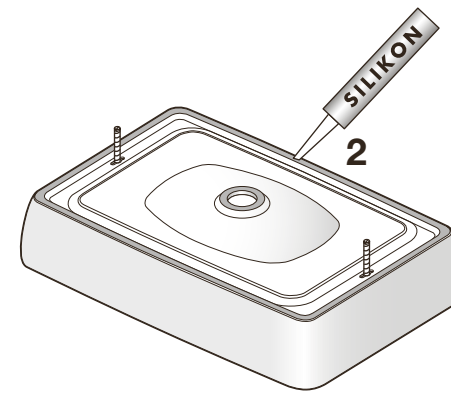

LAUFEN

LAUFEN PRO

8.1695.2 Waschtisch-Schale	Schablone	8.9295.3
8.1695.2 Vasque pour table de toilette	Gabarit	8.9295.3
8.1695.2 Bacino	Sagoma	8.9295.3
8.1695.2 Washbasin in bowl	Template	8.9295.3
8.1695.2 Lavabo de sobreencimera	Plantilla	8.9295.3
8.1695.2 Waskom	Sjabloon	8.9295.3
8.1695.2 Umyvadlová misa	Šablona	8.9295.3
8.1695.2 Praustuvas – dubuo	Šablonas	8.9295.3
8.1695.2 Umywalka nablatowa	Szablon	8.9295.3
8.1695.2 Mosdótá	Sablon	8.9295.3
8.1695.2 Раковина-чаша	Лекало	8.9295.3
8.1695.2 Стоящ умивалник	Шаблон	8.9295.3

Aussenkontur Keramik
Contour externe ceramique
Profilo esterno ceramica
Outer Contour Ceramic
Contorno exterior cerámica
Buitenste omtrek keramiek
Tvarovaná keramika
Kontūra keramika
Kształt ceramik
A kerámia külső kontúrja
Формы керамики
Керамична форма

vorne	předek
devant	priekis
devanti	wytworny
front	elől
delante	передняя часть
voorzijde	предна част

LAUFEN

Laufen Bathrooms AG
Wahlenstrasse 46
CH-4242 Laufen, Switzerland
www.laufen.com

DE/FR/IT/EN/ES/NL/CS/LT/PL/HU/RU/BG

06/06 8.9295.3 KRA

M 1:1