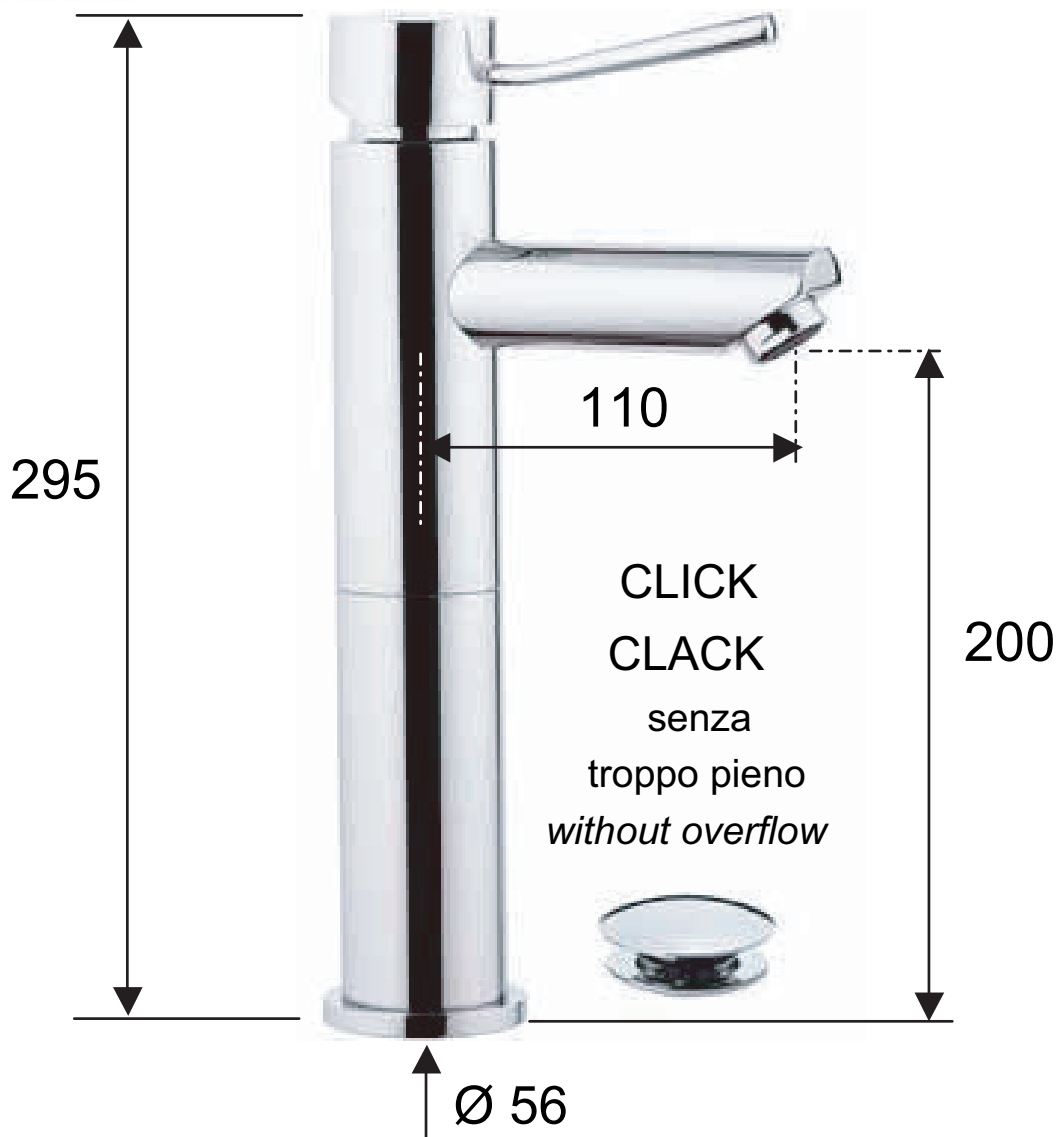

ART. COD.

N 10 L B

MATERIALI / MATERIALS

OTTONE CROMATO / CHROME PLATED BRASS

CROMATURA / CHROME PLATING

UNI EN 248

Via Leonardo da Vinci 83 - 20062 Cassano d'Adda (MI) Italy - Tel. +39-0363 364211

info@remer.eu www.remer.eu