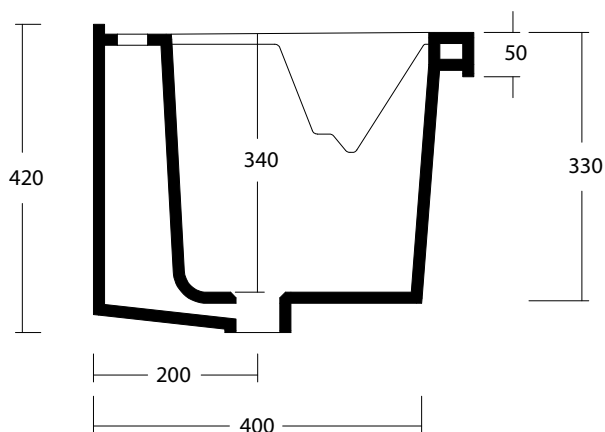

# RENO 60x50 art. W0130

Lavatoio tutta vasca installazione incasso con troppopieno /

Ceramic laundry sink one bowl with overflow. Inset installation

# WHITE CERAMIC

MADE IN ITALY

**Dimensioni cm /  
Dimensions cm**  
60x50x42h

**Peso / Weight**  
kg. 30

**Accessori / Accessories**  
**MEW070901** - Kit sifoneria PVC  
con piletta cromata / Siphon kit in  
PVC with chrome waste

Vista zenitale / Zenital view

Vista frontale / Frontal view

Sezione / Section

### Dimensioni:

Tutte le misure possono variare leggermente rispetto ai pezzi reali in considerazione di usura degli stampi, variazioni tecniche negli impasti utilizzati e nel processo produttivo.