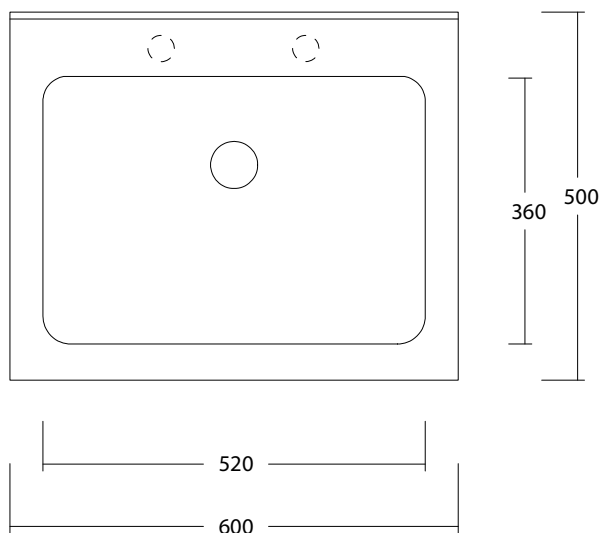

Vista zenitale / Zenital view