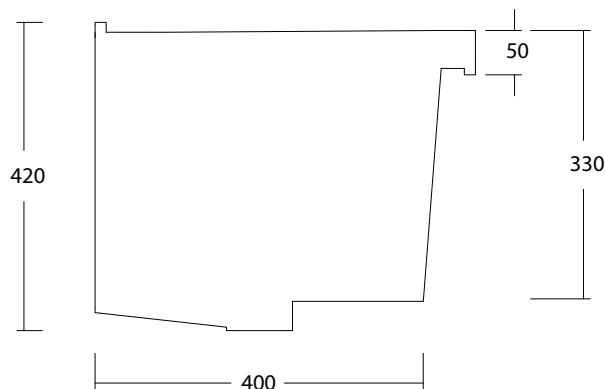

Vista frontale / Frontal view