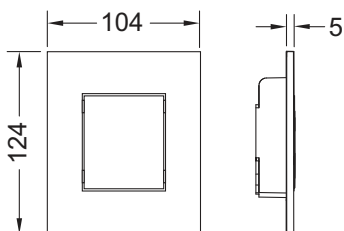

- Druckspülerkartusche
- sehr flache Betätigungsplatte aus Kunststoff, Aufbauhöhe 5 mm
- Betätigungsstange und Befestigungsmaterial

Geeignet für den flächenbündigen Einbau in Verbindung mit dem Urinal-Einbaurahmen.  
Abmessungen (B x H x T): 104 x 124 x 5 mm

### Maßzeichnungen: