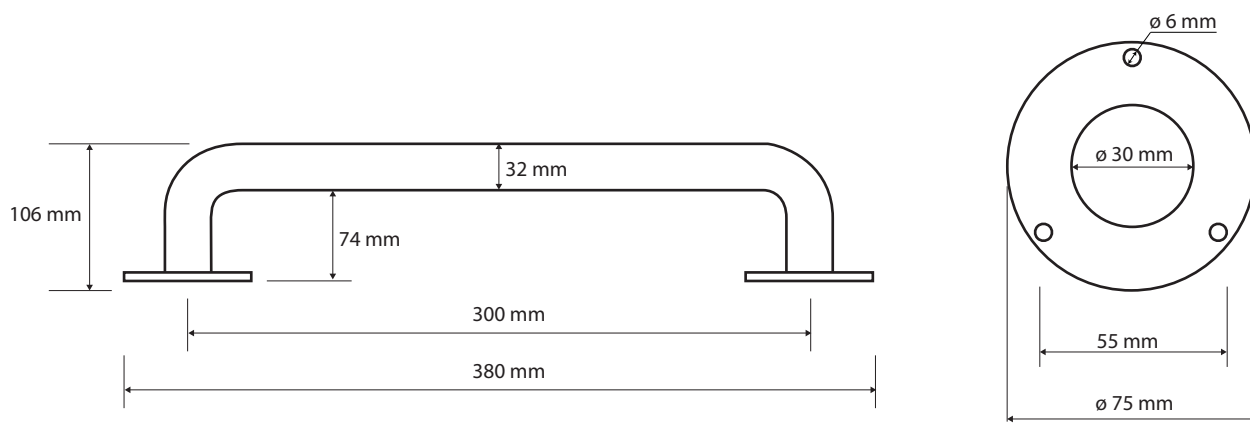

ilustrační foto/
illustration/
Illustration:

Parametry / Features / Eigenschaften

šířka / width / Breite:	380 mm
výška / height / Höhe:	80 mm
hloubka / depth / Tiefe:	106 mm
nosnost / load capacity / Ladekapazität:	120 kg
materiál / material / Material:	Fe
povrch. úprava / finish / Oberfläche:	komaxit / comaxit / Komaxit
barva / color / Farbe:	bílá / white / weiß
záruka / warranty / Garantie:	2 roky / 2 years / 2 Jahre