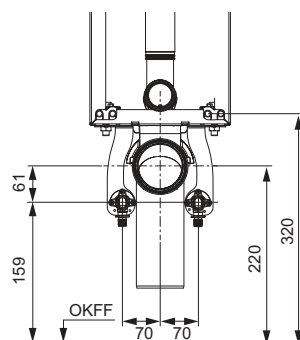

Obj. č.		DU 1
9880048	NEW	1 ks