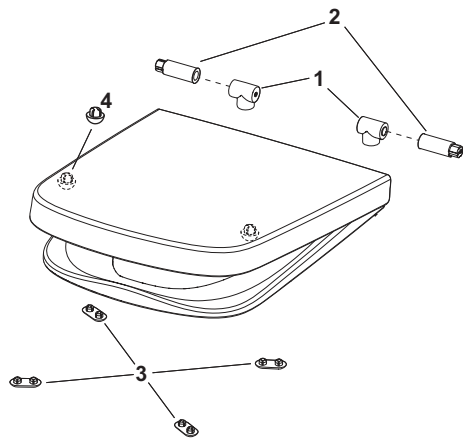

Pol.	Obj. č.	Popis		DU 1
1	9820367	Připojovací sada	NEW	1 ks
2	9820366	Zpomalovací připojovací sada pro sedátko	NEW	1 ks
3	9820423	Nosná podložka sedátka toalety (4ks)	NEW	1 ks
4	9820465	Ochranná podložka víka	NEW	1 ks