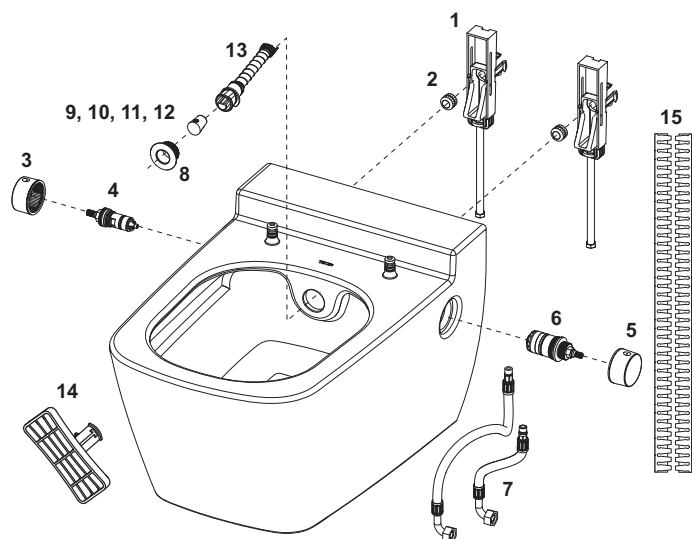

### TECEone nástěnky z červené mosazi

Sada dvou nástěnek s vnitřním závitem 1/2" x 1/2" pro připojení přívodu vody.

Obj. č.

DU 1

9021032

1 ks

## 9700200 – Keramika TECEone se sprchovací funkcí

Pol.	Obj. č.	Popis	DU 1
1	9820356	Skrytý montážní prvek	NEW 1 ks
2	9820357	Vroubkovaná matka	NEW 1 ks
3	9820362	Regulátor intenzity oplachu	NEW 1 ks
4	9820469	Keramická kartuše včetně pojistky dle EN 17 17	NEW 1 ks
5	9820361	Regulátor teploty vody	NEW 1 ks
6	9820360	Termostatická kartuše	NEW 1 ks
7	9820471	Yztužené hadičky (do 30. 04. 2020)	NEW 1 ks
	9820365	Vyztužené hadičky pro teplou a studenou vodu (do 31. 03. 2020)	NEW 1 ks
8	9820364	Krytka	NEW 1 ks
9	9820403	Koncovka spršky (x 3) "silný proud" 75°	NEW 1 ks
10	9820404	Koncovka spršky (x 3) "silný proud" 90°	NEW 1 ks
11	9820405	Koncovka spršky (x 3) "střední proud" 90°	NEW 1 ks
12	9820406	Koncovka spršky (x 3) "slabý proud" 90°	NEW 1 ks
13	9820363	Úplná sada sprchovacího ramena	NEW 1 ks
14	9820422	Montážní nástroj sprchovacího ramena	NEW 1 ks
15	9820351	Zvuková izolace	1 ks