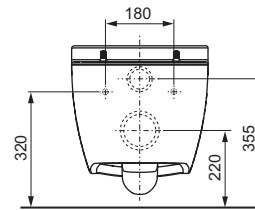

Keramika TECEone

NEW

Keramická toaleta, rimless, bez funkce sprchy, pro podomítkovou nádržku.

Vlastnosti keramické toalety:

- Toaleta na stěnu s úsporným splachováním pro 6 a 4,5 litru objemu splachování
- rimless wc keramika s prvkem proti vystřikování vody ven z keramiky
- Kompaktní tvar konstrukce – vyložení 540 mm
- Skryté upevnění na stěnu, rozteč upevnění 180 mm
- Materiál: Bílá sanitární keramika
- Továrně vyrobený pevný odlitek a předem nasazené upevnění sedátka toalety pro sedátko toalety TECEone s víkem
- V souladu s normou DIN EN 997
- Rozměry (š x v x h): 358 x 350 x 540 mm

Součástí dodávky:

- Keramická toaleta včetně skrytého upevnění toalety
- Předem smontované upevnění sedátka toalety

Objednejte prosím samostatně:

- Sedátko toalety TECEone s víkem (objednací čís. 9700600)

Obj. č.		DU 1	DU 2
9700204	NEW	1 ks	4 ks