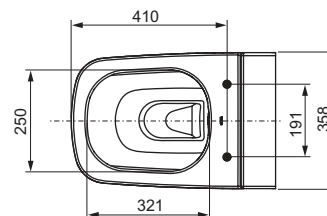

Keramika TECEone

NEW

Keramická toaleta, rimless, bez funkce sprchy, pro podomítkovou nádržku.

Vlastnosti keramické toalety:

- Toaleta na stěnu s úsporným splachováním pro 6 a 4,5 litru objemu splachování
- rimless wc keramika s prvkem proti vystřikování vody ven z keramiky
- Kompaktní tvar konstrukce – vyložení 540 mm
- Skryté upevnění na stěnu, rozteč upevnění 180 mm
- Materiál: Bílá sanitární keramika
- Továrně vyrobený pevný odlitek a předem nasazené upevnění sedátka toalety pro sedátko toalety TECEone s víkem
- V souladu s normou DIN EN 997
- Rozměry (š x v x h): 358 x 350 x 540 mm

Součástí dodávky:

- Keramická toaleta včetně skrytého upevnění toalety
- Předem smontované upevnění sedátka toalety

Objednejte prosím samostatně:

- Sedátko toalety TECEone s víkem (objednací čís. 9700600)

Obj. č.		DU 1	DU 2
9700204	NEW	1 ks	4 ks