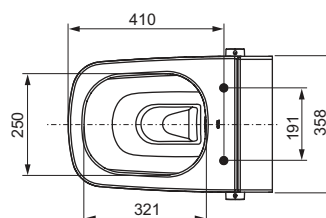

Sprchovací funkce

- snadné ovládání díky dvěma regulátorům teploty vody a intenzity oplachu
- množství vody lze individuálně nastavit až na 5,6 litrů za minutu
- teplotu vody lze individuálně nastavit na 10-38 °C
- automatické samočištění spršky
- vyměnitelné kryty spršky
- v souladu s normou DIN EN 17 17
- tlak vody minimum 1 bar (max. 10 barů)

Keramická toaleta

- toaleta pro montáž na stěnu
- objem splachování 6- 4,5 litru
- hloubka od stěny 540 mm, šířka uchycení 180 mm
- skryté přípojky vody a umístění montáže
- rimless wc keramika s prvem proti vystřikování vody ven z keramiky
- předmontované sedátko toalety TECEone s víkem
- materiál: bílá keramika
- keramika uzpůsobena pro snadné čištění: minimální množství hran, rohů a spojů
- v souladu s normou DIN EN 997
- rozměry toalety: 358 x 350 x 540 mm

Dodávka se skládá z

- keramiky TECEone se sprchovací funkcí
- TECEone sedátko toalety s víkem
- předmontovaného upevnění sedátka
- ovládacích tlačítek
- pancéřových hadiček pro připojení teplé a studené vody na standardní rohové ventily

Prosíme objednávejte zvlášť:

- TECEone sedátko toalety s víkem (obj. č. 9700600)

Poznámka:

Pro plnou funkčnost musí být TECEone instalováno na místě, kde je dostupné připojení k teplé a studené vodě rohovými ventily.

V případě, že byste se rozhodli kombinovat TECEone s TECElux, je třeba přibírat "Dolní skleněnou desku" (obj. č. 9650109 nebo 9650110).

Obj. č.		DU 1	DU 2
9700200	NEW	1 ks	4 ks