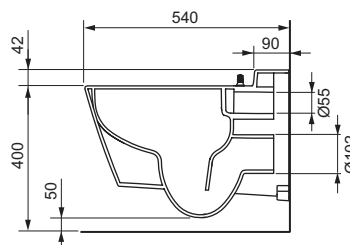

Sprchovací funkce

- snadné ovládání díky dvěma regulátorům teploty vody a intenzity oplachu
- množství vody lze individuálně nastavit až na 5,6 litrů za minutu
- teplotu vody lze individuálně nastavit na 10-38 °C
- automatické samočištění spršky
- vyměnitelné kryty spršky
- v souladu s normou DIN EN 17 17
- tlak vody minimum 1 bar (max. 10 barů)

Keramická toaleta

- toaleta pro montáž na stěnu
- objem splachování 6- 4,5 litru
- hloubka od stěny 540 mm, šířka uchycení 180 mm
- skryté přípojky vody a umístění montáže
- rimless wc keramika s prvem proti vystřikování vody ven z keramiky
- předmontované sedátko toalety TECEone s víkem
- materiál: bílá keramika
- keramika uzpůsobena pro snadné čištění: minimální množství hran, rohů a spojů
- v souladu s normou DIN EN 997
- rozměry toalety: 358 x 350 x 540 mm

Dodávka se skládá z

- keramiky TECEone se sprchovací funkcí
- TECEone sedátko toalety s víkem
- předmontovaného upevnění sedátka
- ovládacích tlačítek
- pancéřových hadiček pro připojení teplé a studené vody na standardní rohové ventily

Prosíme objednávejte zvlášť:

- TECEone sedátko toalety s víkem (obj. č. 9700600)

Poznámka:

Pro plnou funkčnost musí být TECEone instalováno na místě, kde je dostupné připojení k teplé a studené vodě rohovými ventily.

V případě, že byste se rozhodli kombinovat TECEone s TECElux, je třeba přibírat "Dolní skleněnou desku" (obj. č. 9650109 nebo 9650110).

Obj. č.		DU 1	DU 2
9700200	NEW	1 ks	4 ks