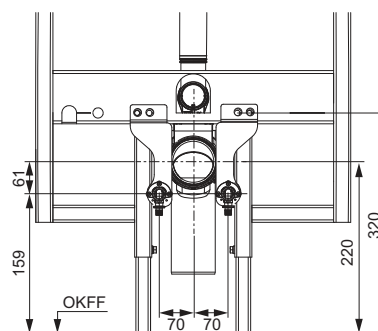

TECEone sada pro TECEconstruct se splachovací nádrží Octa

NEW

Zvukově izolovaná sada nástěnek pro TECEconstruct s nádržkou octa s instalační hloubkou 8 cm pro připojení vody.

Sada se skládá z:

- nástěnek pro teplou a studenou vodu
- zvukových izolací pro nástěnky
- upevňovacích šroubů pro nástěnky
- dva šrouby M 12 x 20 včetně vymešovacích objímek

Obj. č.	DU 1	DU 2	DU 3
9880056	NEW	1 ks	10 ks 60 ks