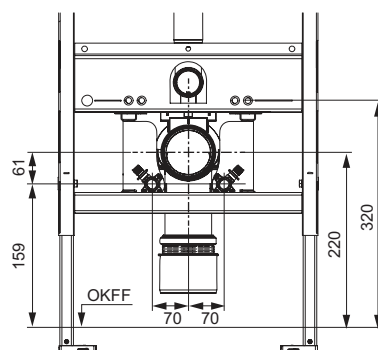

Montážní sada TECEone pro sádrokartonové příčky

Zvukově izolovaná sada nástěnek pro sádrokartonové zdi s instalační hloubkou až 15 cm pro TECEone.

Sada se skládá z:

- nástěnek pro horkou a studenou vodu
- zvukové izolace pro nástěnky
- upevňovacích šroubů pro nástěnky
- bezpečnostních kolíků pro nástěnky

Obj. č.	DU 1
9880046	1 ks