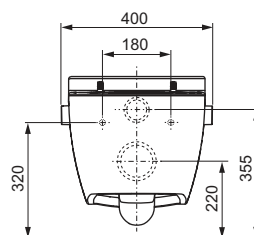

Sprchovací funkce

- snadné ovládání díky dvěma regulátorům teploty vody a intenzity oplachu
- množství vody lze individuálně nastavit až na 5,6 litrů za minutu
- teplotu vody lze individuálně nastavit na 10-38 °C
- automatické samočištění spršky
- vyměnitelné kryty spršky
- v souladu s normou DIN EN 17 17
- tlak vody minimum 1 bar (max. 10 barů)

Keramická toaleta

- toaleta pro montáž na stěnu
- objem splachování 6- 4,5 litru
- hloubka od stěny 540 mm, šířka uchycení 180 mm
- skryté přípojky vody a umístění montáže
- rimless wc keramika s prvem proti vystřikování vody ven z keramiky
- předmontované sedátko toalety TECEone s víkem
- materiál: bílá keramika
- keramika uzpůsobena pro snadné čištění: minimální množství hran, rohů a spojů
- v souladu s normou DIN EN 997
- rozměry toalety: 358 x 350 x 540 mm

Dodávka se skládá z

- keramiky TECEone se sprchovací funkcí
- TECEone sedátko toalety s víkem
- předmontovaného upevnění sedátka
- ovládacích tlačítek
- pancéřových hadiček pro připojení teplé a studené vody na standardní rohové ventily

Prosíme objednávejte zvlášť:

- TECEone sedátko toalety s víkem (obj. č. 9700600)

Poznámka:

Pro plnou funkčnost musí být TECEone instalováno na místě, kde je dostupné připojení k teplé a studené vodě rohovými ventily.

V případě, že byste se rozhodli kombinovat TECEone s TECElux, je třeba přibírat "Dolní skleněnou desku" (obj. č. 9650109 nebo 9650110).

Obj. č.		DU 1	DU 2
9700200	NEW	1 ks	4 ks