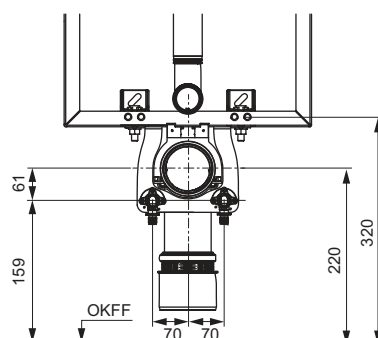

Obj. č.		DU 1
9880047		1 ks