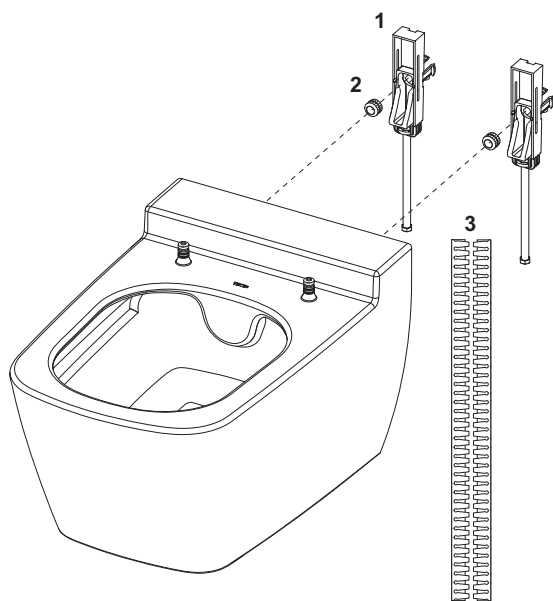

TECEone – Náhradní díly

9700204 – Keramika TECEone

Pol.	Obj. č.	Popis		DU 1
1	9820356	Skrytý montážní prvek	NEW	1 ks
2	9820357	Vroubkovaná matka	NEW	1 ks
3	9820351	Zvuková izolace		1 ks

9700600 – TECEone sedátko toalety s víkem