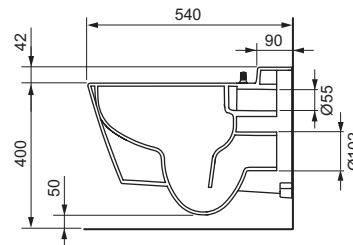

Keramika TECEone

NEW

Keramická toaleta, rimless, bez funkce sprchy, pro podomítkovou nádržku.

Vlastnosti keramické toalety:

- Toaleta na stěnu s úsporným splachováním pro 6 a 4,5 litru objemu splachování
- rimless wc keramika s prvkem proti vystřikování vody ven z keramiky
- Kompaktní tvar konstrukce – vyložení 540 mm
- Skryté upevnění na stěnu, rozteč upevnění 180 mm
- Materiál: Bílá sanitární keramika
- Továrně vyrobený pevný odlitek a předem nasazené upevnění sedátka toalety pro sedátko toalety TECEone s víkem
- V souladu s normou DIN EN 997
- Rozměry (š x v x h): 358 x 350 x 540 mm

Součástí dodávky:

- Keramická toaleta včetně skrytého upevnění toalety
- Předem smontované upevnění sedátka toalety

Objednejte prosím samostatně:

- Sedátko toalety TECEone s víkem (objednací čís. 9700600)

Obj. č.		DU 1	DU 2
9700204	NEW	1 ks	4 ks