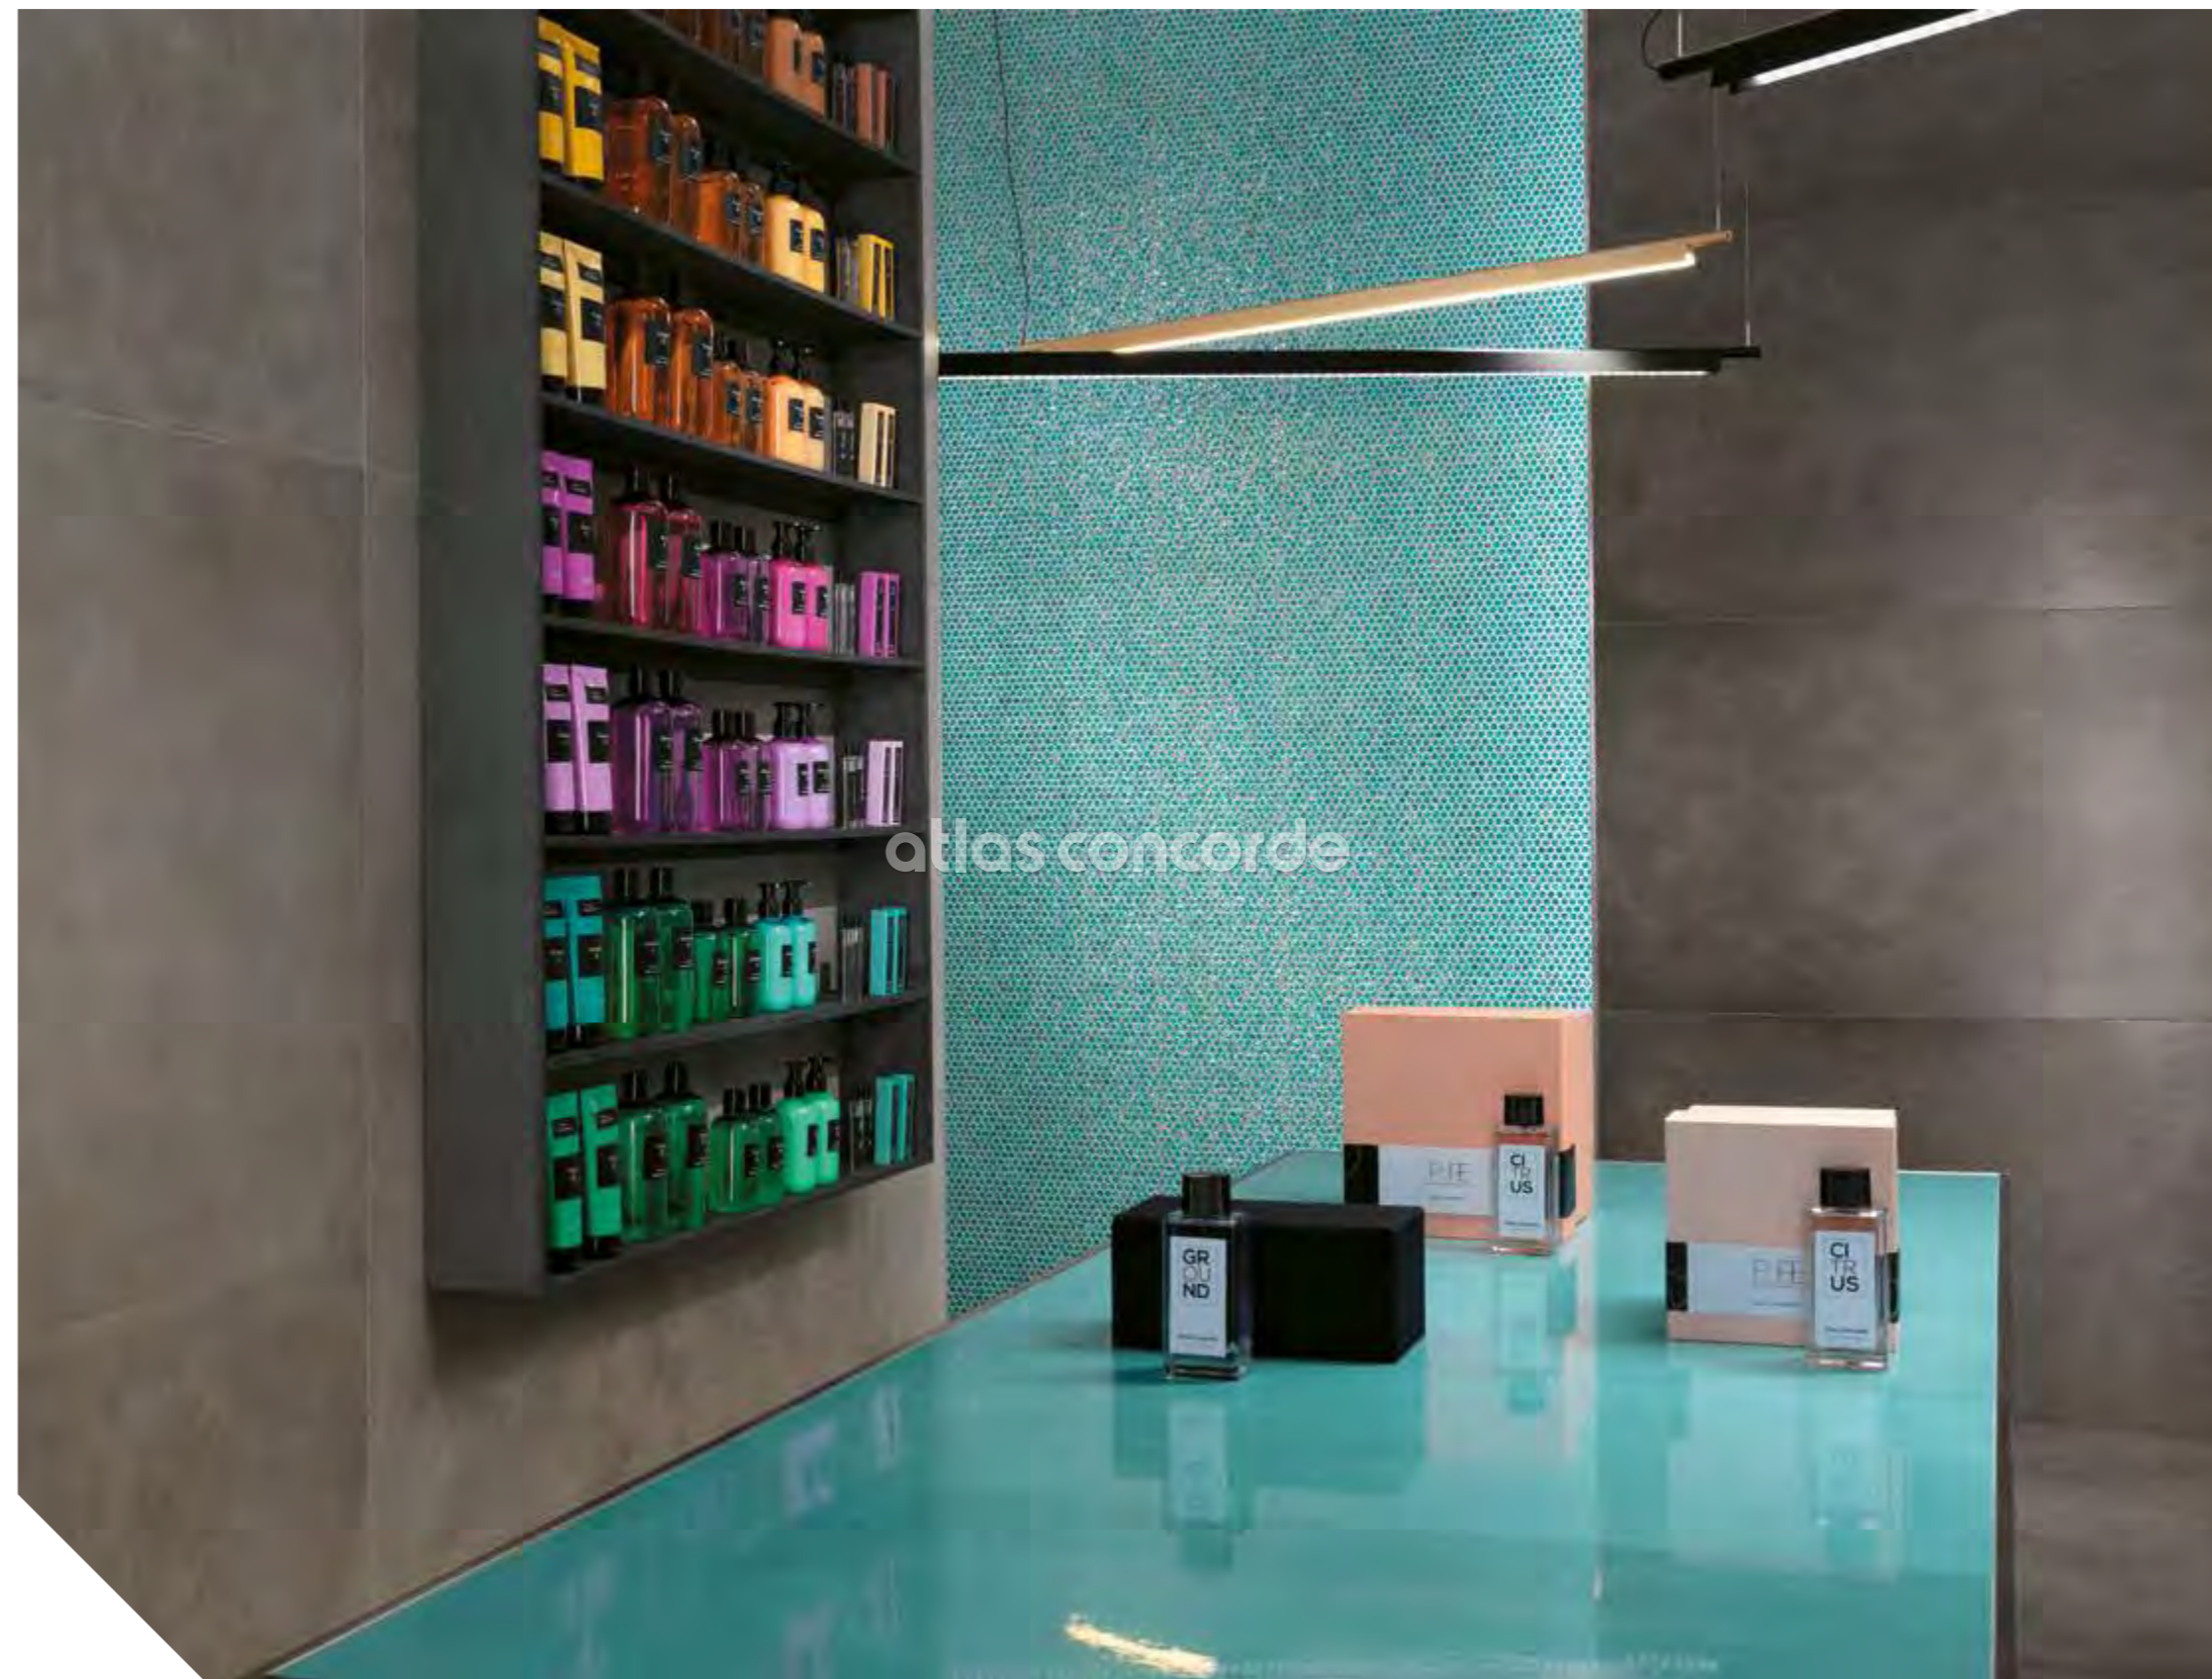

WALL DESIGN DECORATIONS HEXAGON GOLD

Tiny hexagons decorated in gold create the effect of a precious artistic mosaic.

Piccolissimi esagoni decorati in oro creano l'effetto di un prezioso mosaico artistico.

De petits hexagones décorés en or créent l'effet d'une précieuse mosaïque artistique.

Pequeñísimos hexágonos decorados en oro crean el efecto de un precioso mosaico artístico.

Kleine mit Gold verzierte Sechsecke schaffen den Eindruck eines wertvollen künstlerischen Mosaiks.

Маленькие шестигранники, декорированные золотом, создают эффект ценной художественной мозаики.

Wall tiles
Dwell Turquoise Hexagon Gold 30x28,5 cm

Wall tiles
Dwell Turquoise 40x80 cm
Dwell Turquoise Hexagon Gold 30x28,5 cm
Porcelain tiles
Dwell Smoke Honed 75x150 cm
Dwell Gray Honed 75x150 cm