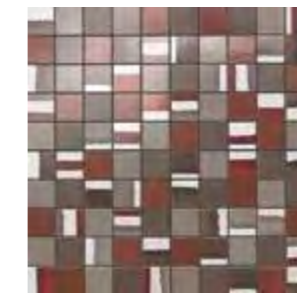

dwell Rust Mosaico Mix
30,5x30,5 cm - 12"x12"