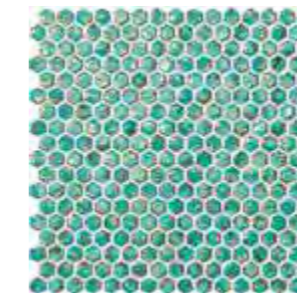

dwell Turquoise Hexagon Gold ■
30x28,5 cm - 11 3/4"x11 1/4"