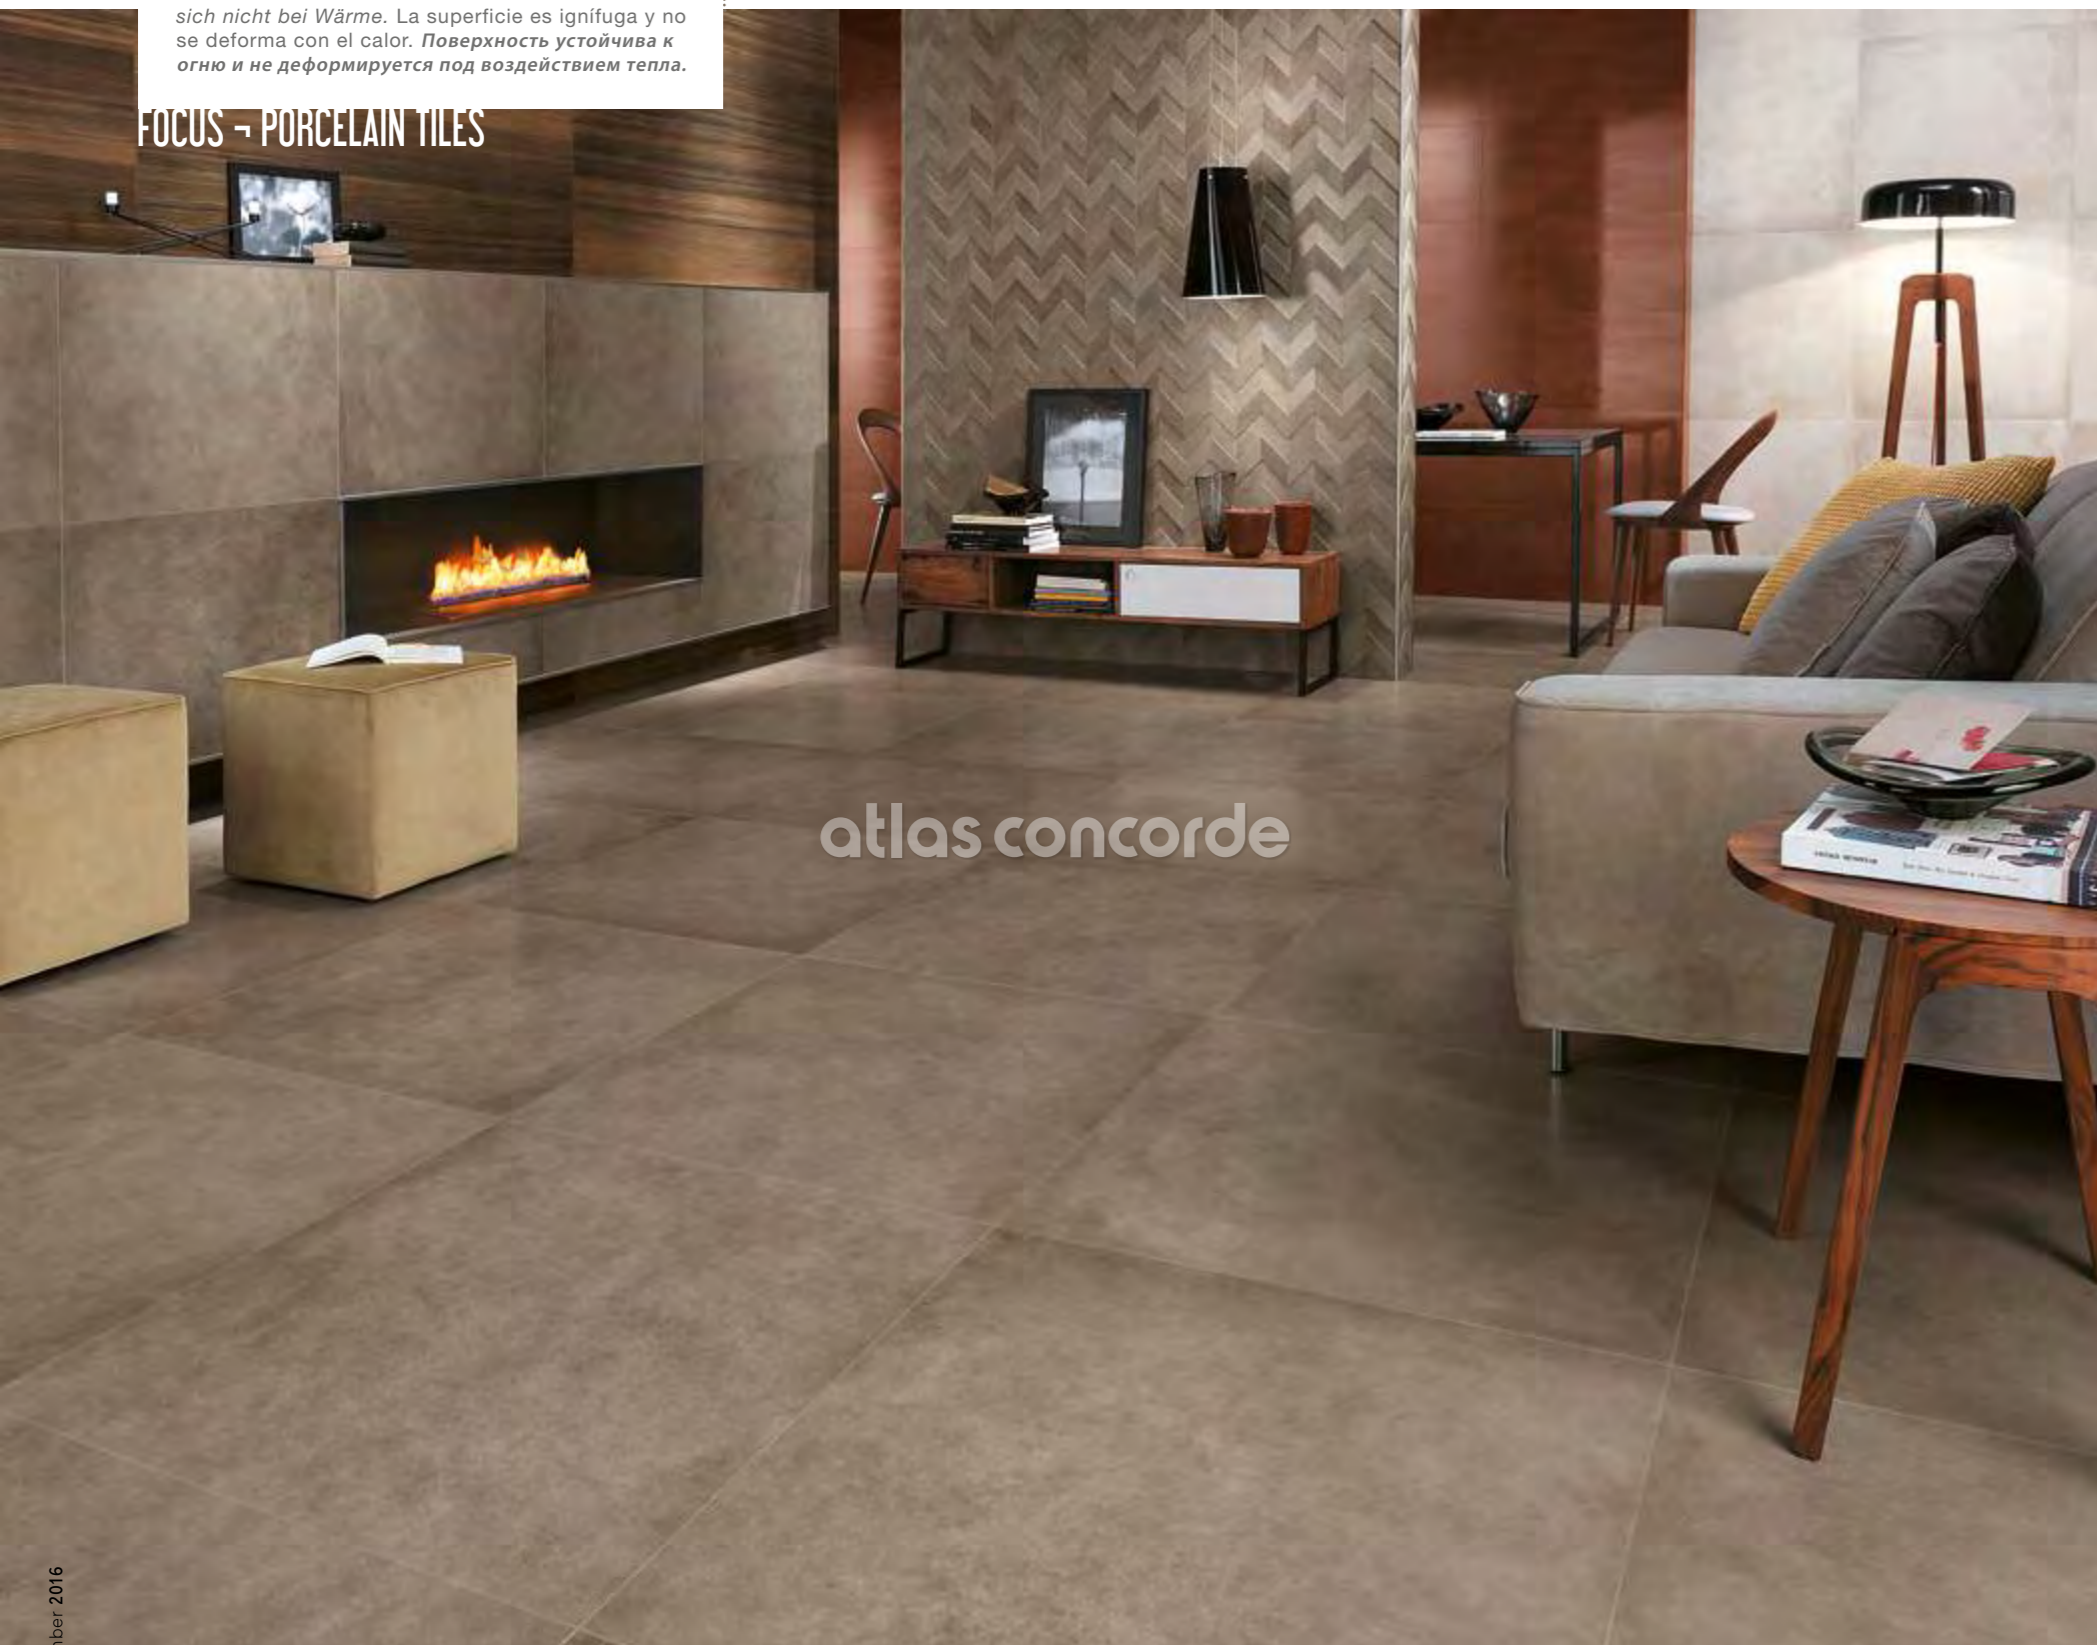

The surface is fireproof and does not warp under high temperatures.
La superficie è ignifuga e non si deforma con il calore.

La surface est ignifuge et ne se déforme pas à la chaleur. Die Oberfläche ist feuerfest und verformt sich nicht bei Wärme. La superficie es ignifuga y no se deforma con el calor. Поверхность устойчива к огню и не деформируется под воздействием тепла.

FOCUS - PORCELAIN TILES

atlas concorde

Wall tiles
Dwell Rust 40x80 cm
Porcelain tiles
Dwell Greige 75x75 cm
Dwell Off White 75x75 cm
Dwell Greige Chevron 3D 30,8x35,1 cm
Etic Eucalipto Smoked 25x150 cm