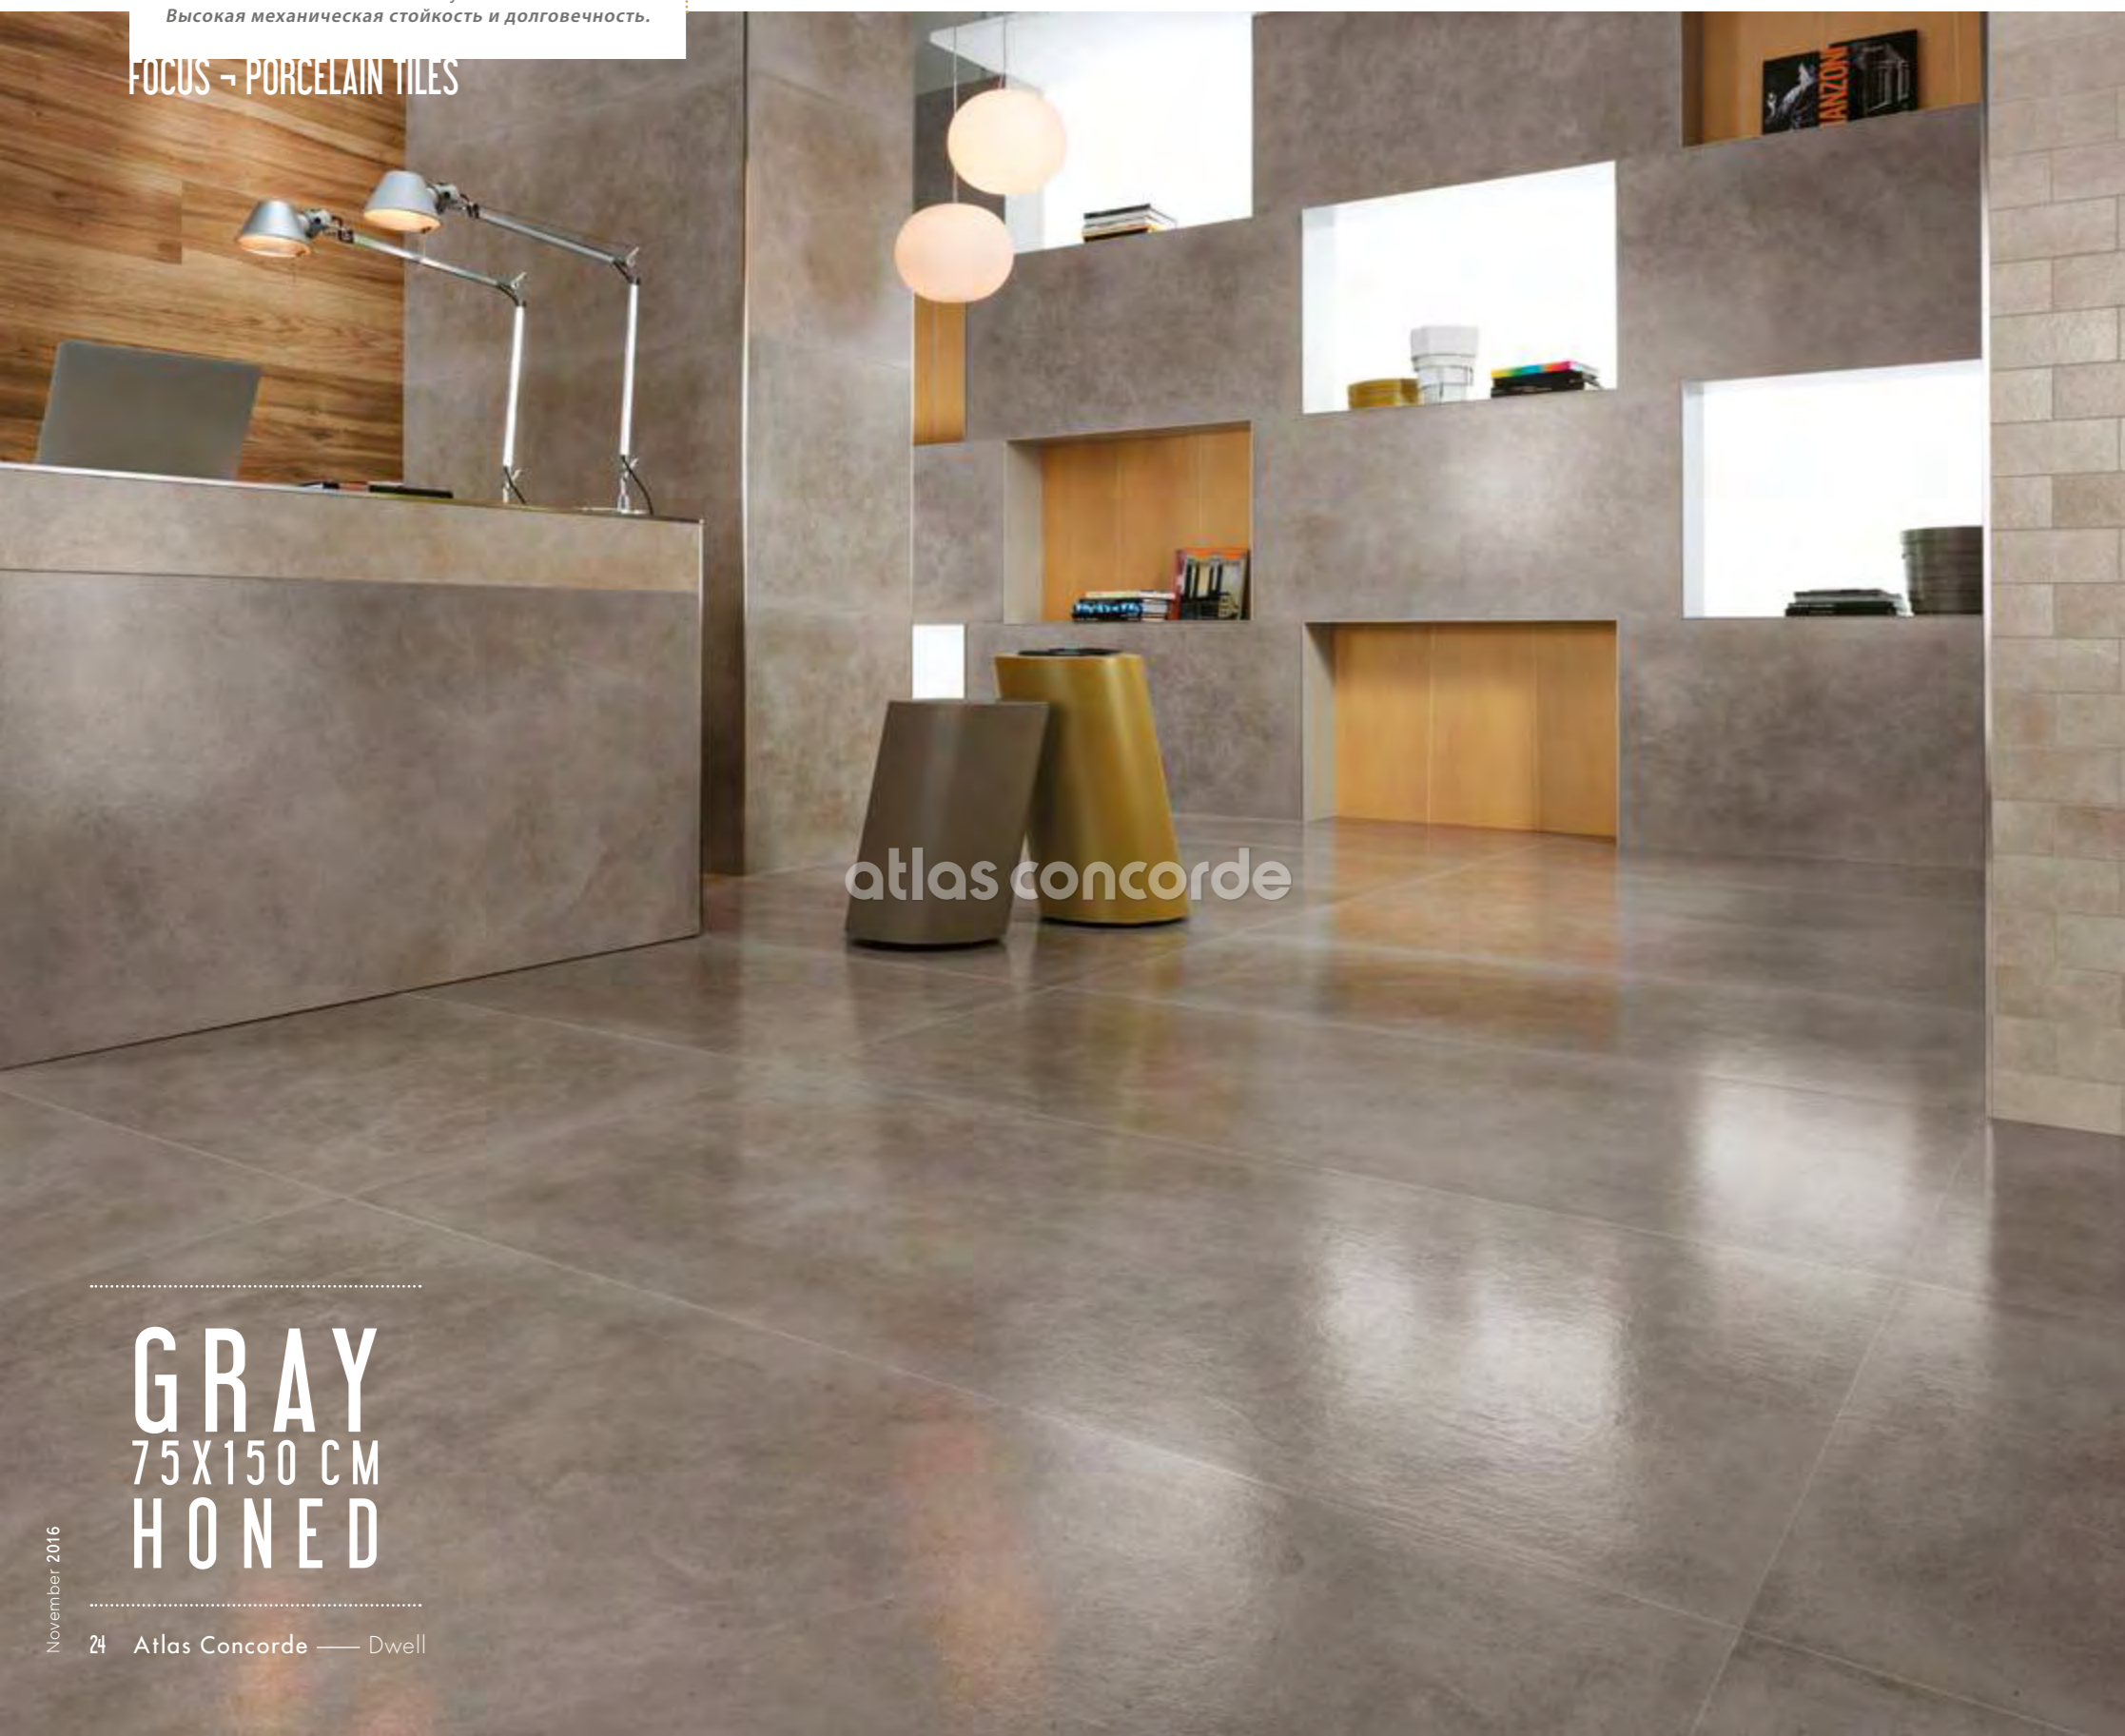

High resistance and durability.
Elevata resistenza meccanica e durabilità.

Résistance mécanique élevée et durabilité. Sehr hohe mechanische Festigkeit und Dauerhaftigkeit. Elevada resistencia mecánica y durabilidad. Высокая механическая стойкость и долговечность.

FOCUS - PORCELAIN TILES

atlas concorde

GRAY
75X150 CM
HONED

Wall tiles
Arty Curry 40x80 cm
Porcelain tiles
Dwell Gray Honed 75x150 cm
Dwell Pearl Honed 75x150 cm
Dwell Pearl Brick Lappato 21,7x43,6 cm
Etic Rovere Venice 25x150 cm

atlas concorde

Wall tiles
Arty Curry 40x80 cm
Porcelain tiles
Dwell Gray Honed 75x150 cm
Dwell Pearl Honed 75x150 cm
Dwell Pearl Brick Lappato 21,7x43,6 cm

I Dans un espace contemporain, la surprenante surface en grès cérame adouci s'inspire de la résine brillante spatulée, en évoquant l'élégante luminosité et un toucher doux et agréable. Le format 75x150 offre un potentiel conceptuel pour la réalisation d'espaces architecturalement jeunes et modernes.

I Ein moderner Raum, eine überraschende Oberfläche aus geläpptom Feinsteinzeug, inspiriert durch die glänzende Harzspachtelung, die für eleganten Glanz sorgt und sich weich und angenehm anfühlt. Das Format 75x150 bietet hohes gestalterisches Potenzial für die Schaffung von Ambienten in junger und moderner Architektur.

I En un espacio contemporáneo, la sorprendente superficie en gres porcelánico lapeado se inspira en la resina espátulada brillante, evocando su refinada luminosidad y una mano suave al tacto. El formato 75x150 ofrece potencialidades de diseño para la realización de ambientes de arquitectura joven y moderna.

I В современном по дизайну интерьере изумительная поверхность керамогранита ярко выделяется своей глянцевой и мягкой на ощупь «смоляной» фактурой. Формат 75x150 позволяет создавать актуально звучащие интерьеры, проникнутые молодой свежестью.