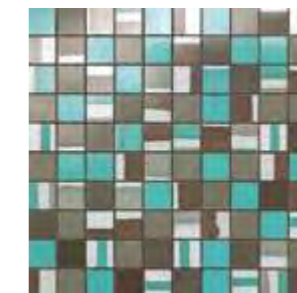

dwell Turquoise Mosaico Mix
30,5x30,5 cm - 12"x12"