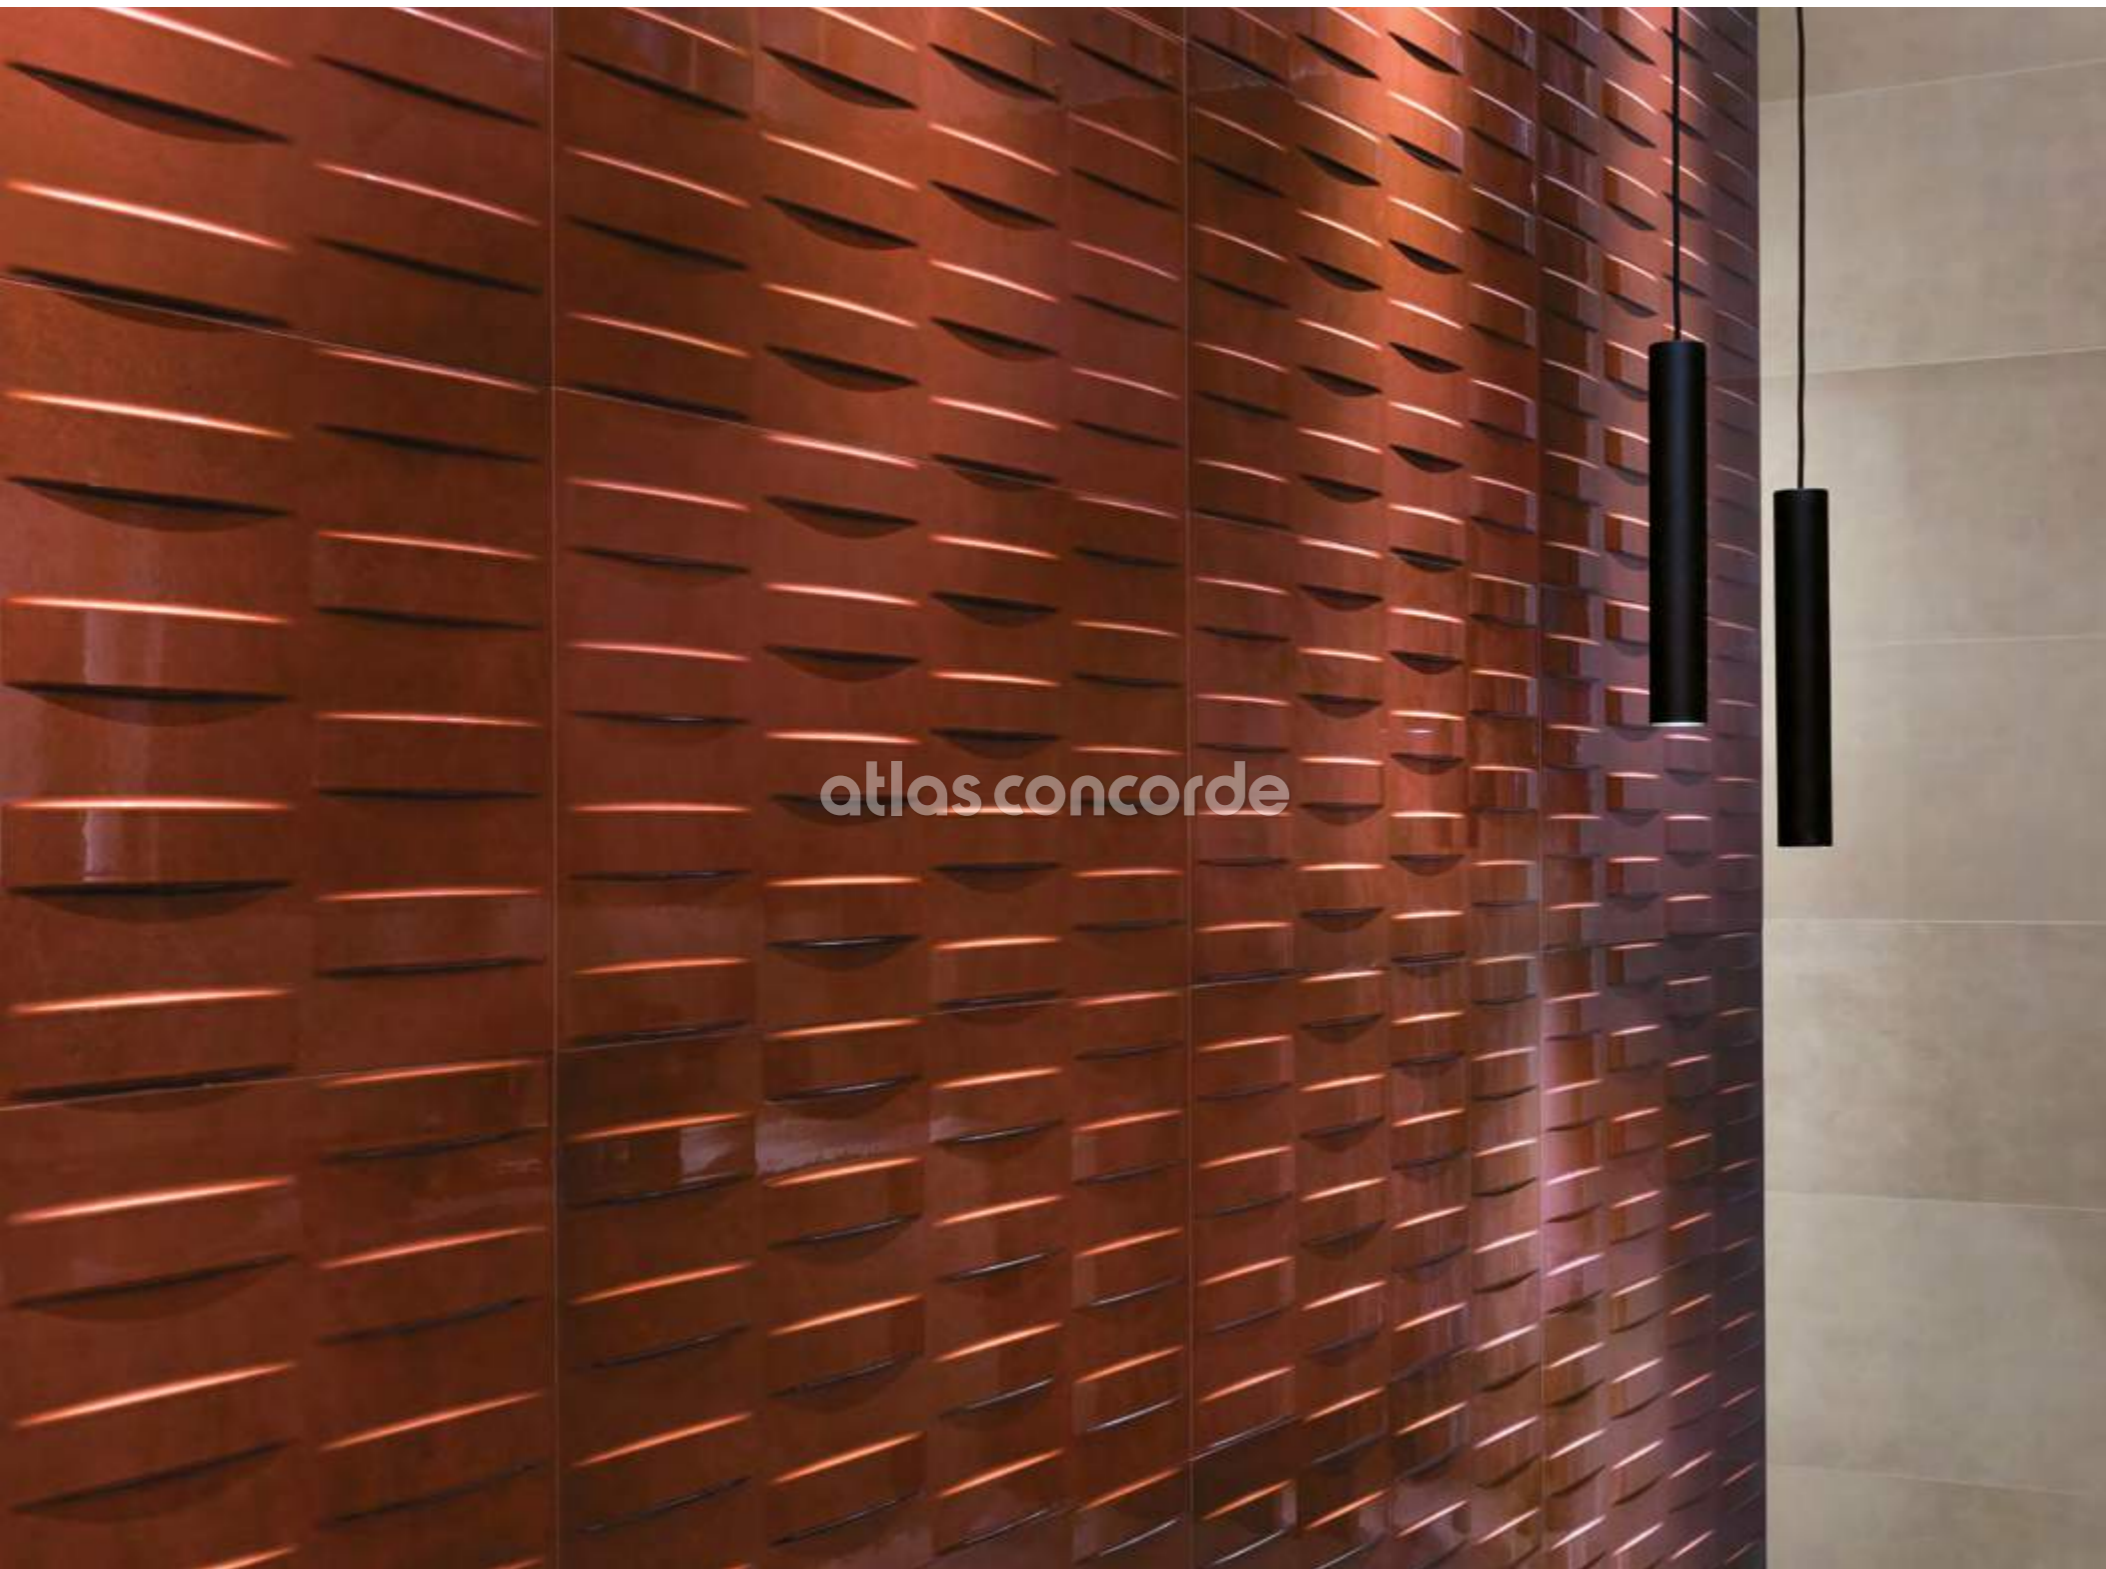

atlas concorde

F

Dans une élégante salle de bain en contexte commercial, le contraste efficace entre les couleurs chaudes neutres et les esquisses vibrantes de couleur intense crée des espaces à l'atmosphère attachante et un scénario suggestif. Des nuances incisives, des effets spatulés en couleur et des reflets translucides caractérisent de splendides revêtements inspirés au monde des résines.

D

In einem raffinierten Sanitärraum in Gewerbebereichen schafft der wirkungsvolle Kontrast zwischen warmen neutralen Tönen und lebhaften intensiven Farbtupfer eine anspruchsvolle Atmosphäre und ein beeindruckendes Szenario. Feine Nuancen, gespachtelte Farben und durchscheinende Reflexionen charakterisieren den herrlichen Wandbelag, der durch Harze inspiriert ist.

E

En una sofisticada sala de baño comercial, el eficaz contraste entre cálidos tonos neutros y vibrantes toques de color intenso crea espacios de atmósfera envolvente y un escenario sugestivo. Tonalidades decididas, espatulados de color y reflejos translucidos caracterizan espléndidos revestimientos inspirados en el mundo de las resinas.

P

В элегантном общественном туалете эффектный контраст между теплыми нейтральными тонами и насыщенными оттенками создает стильную атмосферу. Решительные оттенки, шпательные мазки и прозрачные отражения характеризуют настенную облицовку с фактурой смолы.

Wall tiles

Dwell 3D Grid Rust 40x80 cm
Dwell Greige 40x80 cm