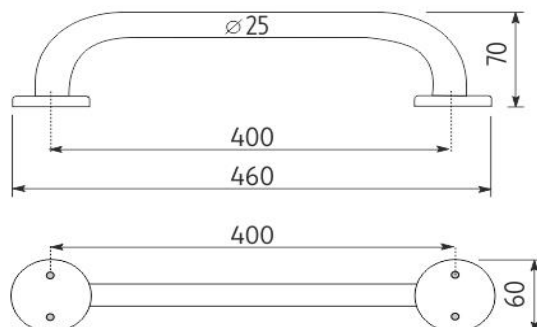

BM 7235-18

Madlo

→ 450 ↑ 55 ↗ 80

Madlo 400x25mm

Pomocné přidržovací madlo k vaně a do sprchového koutu. Vzdálenost mezi šrouby 400mm. Rozteč mezi šrouby na jedné straně 45-52mm.

Grab bar 400x25 mm

Safety grab bar to bath and shower. Distance between screws 400mm

Náhradní díly / Spare parts

montáž / installation :

materiál - úprava (barva) / material - surface finish (colour) :
nerez ocel-leštěná nerez ocel
stainless steel-polished stainless steel

→ 510
↑ 90
↗ 110