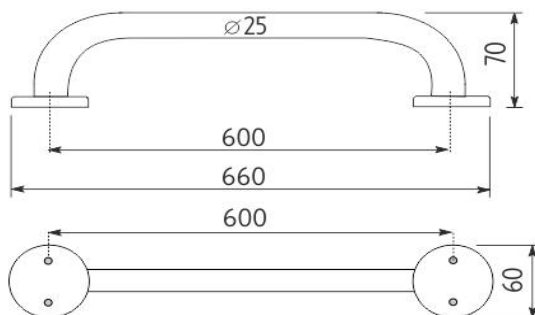

BM 7635-18

Madlo

→ 650 ↑ 55 ↗ 80

Madlo 600x25mm

Pomocné přidržovací madlo k vaně a do sprchového koutu. Vzdálenost mezi šrouby 600mm. Rozteč mezi šrouby na jedné straně 45-52mm.

Grab bar 600x25 mm

Safety grab bar to bath and shower. Distance between screws 600mm

Náhradní díly / Spare parts

montáž / installation :

materiál - úprava (barva) / material - surface finish (colour) :
nerez ocel-leštěná nerez ocel
stainless steel-polished stainless steel

→ 720
↑ 80
↗ 110