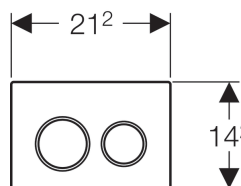

Geberit ovládací tlačítko Omega20, pro 2 množství splachování

Účel použití

- K ovládní splachování u splachovacích nádržek pod omítku Geberit Omega

Vlastnosti

- Ovládní shora nebo zepředu
- Tyčky tlačítka zvukově izolované, rychlé nastavení bez nářadí

Technické údaje

Ovládací síla	< 20 N

Obsah dodávky

- Upevňovací rámeček
- 2 stavitelné úchytky
- 2 tyčky tlačítka
- Upevňovací materiál

Pol. č.	Povrch/barva	Popis materiálu
115.085.KH.1	Deska a ovládací tlačítka: pochromovaná lesklá Designové kroužky: matně chromované	Plast
115.085.KJ.1	Deska a ovládací tlačítka: bílá Designové kroužky: leskle chromované	Plast
115.085.KK.1	Deska a ovládací tlačítka: bílá Designové kroužky: pozlacené	Plast
115.085.KL.1	Deska: bílá Designové kroužky a tlačítka: matně chromované	Plast
115.085.KM.1	Deska a ovládací tlačítka: černá Designové kroužky: leskle chromované	Plast