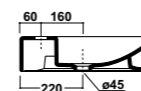

Art. 31CL

Lavabo d'appoggio
Sit-on washbasin
Dimensioni/Dimension: 66x44x12,5 cm
Peso/Weight: 13 Kg

Lavabo appoggio clear

*Quote d'installazione consigliata
Advised measure for installation

Art. TRTO

Bacinello Tondo
Round Washbasin
Dimensioni/Dimension: 42 cm
Peso/Weight: 10 Kg

Bacinello Tondo Dritto

*Quote d'installazione consigliata
Advised measure for installation

Art. TDTO

Bacinello Tondo
Round Washbasin
Dimensioni/Dimension: 42 cm
Peso/Weight: 10 Kg

Bacinello Svaso Tondo

*Quote d'installazione consigliata
Advised measure for installation

Art. 31NI

Lavabo da appoggio monoforo
Sit-on one hole washbasin
Dimensioni/Dimension: 75x45x12 cm
Peso/Weight: 15 Kg

Nicole cm 75

*Quote d'installazione consigliata
Advised measure for installation

Art. 31TO

Lavabo tondo da appoggio
Round washbasin over top
Dimensioni/Dimension: 41 cm
Peso/Weight: 8 Kg

Bacinello Tondo

*Quote d'installazione consigliata
Advised measure for installation

Art. 31LD

Lavabo tondo da appoggio
Round washbasin over top
Dimensioni/Dimension: 40 cm
Peso/Weight: 8 Kg