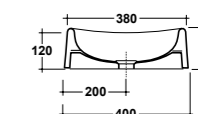

Art. 31NI

Lavabo da appoggio monoforo
Sit-on one hole washbasin
Dimensioni/Dimension: 75x45x12 cm
Peso/Weight: 15 Kg

Nicole cm 75

*Quote d'installazione consigliata
Advised measure for installation

Art. 31TO

Lavabo tondo da appoggio
Round washbasin over top
Dimensioni/Dimension: 41 cm
Peso/Weight: 8 Kg

Bacinello Tondo

*Quote d'installazione consigliata
Advised measure for installation

Art. 31LD

Lavabo tondo da appoggio
Round washbasin over top
Dimensioni/Dimension: 40 cm
Peso/Weight: 8 Kg

Bacinello Onda

*Quote d'installazione consigliata
Advised measure for installation

Art. TDQU

Lavabo quadro da appoggio
Square washbasin over top
Dimensioni/Dimension: 45x45x18 cm
Peso/Weight: 14 Kg

Bacinello Vaso Quadro

*Quote d'installazione consigliata
Advised measure for installation

Art. 37QU

Lavabo da incasso sopra/sottopiano
Washbasin built in upon/under top
Dimensioni/Dimension: 62,5x39,5 cm
Peso/Weight: 16,5 Kg