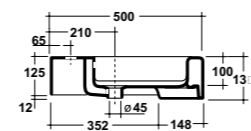

*Quote d'installazione consigliata
Advised measure for installation

Art. 37QU

Lavabo da incasso sopra/sottopiano
Washbasin built in upon/under top
Dimensioni/Dimension: 62,5x39,5 cm
Peso/Weight: 16,5 Kg

Sopra/Sottopiano Rettangolare

* Smaltatura esterna sui 4 lati
Glazed on the outsides

Art. 38FL

Lavabo monoforo semincasso
(senza foro o tre fori su richiesta)
Semirecessed one hole washbasin
(without hole or three holes on request)
Dimensioni/Dimension: 54x50 cm
Peso/Weight: 22 Kg

Fly Semincasso

* Lato non smaltato / Not glazed side

*Quote d'installazione consigliata
Advised measure for installation

Art. 31FL

Lavabo monoforo appoggio/sospeso
(senza foro o tre fori su richiesta)
Over top/wall hung one hole washbasin
(without hole or three holes on request)
Dimensioni/Dimension: 54x50 cm
Peso/Weight: 22 Kg

Fly Appoggio / Sospeso

* Lato non smaltato / Not glazed side

*Quote d'installazione consigliata
Advised measure for installation

Art. 28SA

Lavabo monoforo appoggio/sospeso
(senza foro o tre fori su richiesta)
Over top/wall hung one hole washbasin
(without hole or three holes on request)
Dimensioni/Dimension: 60x50 cm
Peso/Weight: 25 Kg