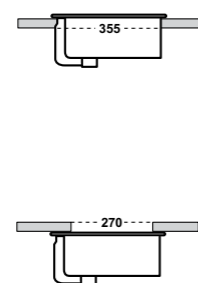

Bacinello Onda

*Quote d'installazione consigliata
Advised measure for installation

Art. TDQU

Lavabo quadro da appoggio
Square washbasin over top
Dimensioni/Dimension: 45x45x18 cm
Peso/Weight: 14 Kg

Bacinello Vaso Quadro

*Quote d'installazione consigliata
Advised measure for installation

Art. 37QU

Lavabo da incasso sopra/sottopiano
Washbasin built in upon/under top
Dimensioni/Dimension: 62,5x39,5 cm
Peso/Weight: 16,5 Kg

Sopra/Sottopiano Rettangolare

* Smaltatura esterna sui 4 lati
Glazed on the outsides

Art. 38FL

Lavabo monoforo semincasso
(senza foro o tre fori su richiesta)
Semirecessed one hole washbasin
(without hole or three holes on request)
Dimensioni/Dimension: 54x50 cm
Peso/Weight: 22 Kg

Fly Semincasso

* Lato non smaltato / Not glazed side

*Quote d'installazione consigliata
Advised measure for installation

Art. 31FL

Lavabo monoforo appoggio/sospeso
(senza foro o tre fori su richiesta)
Over top/wall hung one hole washbasin
(without hole or three holes on request)
Dimensioni/Dimension: 54x50 cm
Peso/Weight: 22 Kg