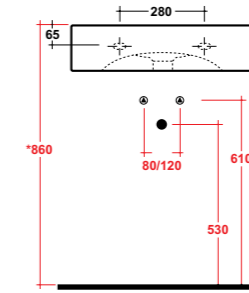

Fly Semincasso

* Lato non smaltato / Not glazed side

*Quote d'installazione consigliata
Advised measure for installation

Art. 31FL

Lavabo monoforo appoggio/sospeso
(senza foro o tre fori su richiesta)
Over top/wall hung one hole washbasin
(without hole or three holes on request)
Dimensioni/Dimension: 54x50 cm
Peso/Weight: 22 Kg

Fly Appoggio / Sospeso

* Lato non smaltato / Not glazed side

*Quote d'installazione consigliata
Advised measure for installation

Art. 28SA

Lavabo monoforo appoggio/sospeso
(senza foro o tre fori su richiesta)
Over top/wall hung one hole washbasin
(without hole or three holes on request)
Dimensioni/Dimension: 60x50 cm
Peso/Weight: 25 Kg

Sarah

* Lato non smaltato / Not glazed side

*Quote d'installazione consigliata
Advised measure for installation

Art. 31DU

Lavabo appoggio/sospeso con erogazione esterna
Over top/wall hung washbasin with external tap
Dimensioni/Dimension: 55x44,5 cm
Peso/Weight: 21 Kg

Niobe

* Lato non smaltato / Not glazed side

*Quote d'installazione consigliata
Advised measure for installation

Art. 31VE

Lavabo monoforo appoggio/sospeso
(senza foro o tre fori su richiesta)
Over top/wall hung one hole washbasin
Dimensioni/Dimension: 53x48,5
Peso/Weight: 21 Kg