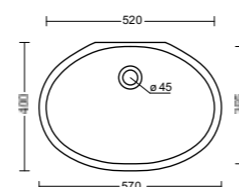

Niobe

* Lato non smaltato / Not glazed side

*Quote d'installazione consigliata
Advised measure for installation

Art. 31VE

Lavabo monoforo appoggio/sospeso
(senza foro o tre fori su richiesta)
Over top/wall hung one hole washbasin
Dimensioni/Dimension: 53x48,5
Peso/Weight: 21 Kg

Vesna

* Lato non smaltato / Not glazed side

*Quote d'installazione consigliata
Advised measure for installation

Art. 6200

Lavabo da appoggio/incasso
sopra/sottopiano
Washbasin over top/built in
upon/under top
Dimensioni/Dimension: 42 cm
Peso/Weight: 12 Kg

Tris

Art. 3700

Lavabo sottopiano
Under top washbasin
Dimensioni/Dimension: 57x40
Peso/Weight: 13 Kg

Sottopiano

Art. 6000

Lavabo incasso soprapiano monoforo
(tre fori su richiesta)
One hole upon top washbasin
(three holes on request)
Dimensioni/Dimension: 54x46 cm
Peso/Weight: 9 Kg

Oriental

Art. 3500

Lavabo incasso soprapiano monoforo
(tre fori su richiesta)
One hole upon top washbasin
(three holes on request)
Dimensioni/Dimension: 58x49 cm
Peso/Weight: 11 Kg

Export

Art. 3600

Lavabo incasso soprapiano monoforo
(tre fori su richiesta)
One hole upon top washbasin
(three holes on request)
Dimensioni/Dimension: 62x52 cm
Peso/Weight: 13 Kg