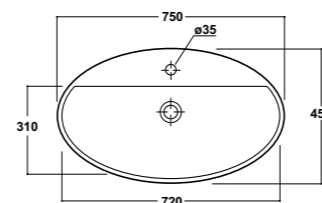

Art. 31CL

Lavabo d'appoggio
Sit-on washbasin
Dimensioni/Dimension: 66x44x12,5 cm
Peso/Weight: 13 Kg

Lavabo appoggio clear

*Quote d'installazione consigliata
Advised measure for installation

Art. TRTO

Bacinello Tondo
Round Washbasin
Dimensioni/Dimension: 42 cm
Peso/Weight: 10 Kg

Bacinello Tondo Dritto

*Quote d'installazione consigliata
Advised measure for installation

Art. TDTO

Bacinello Tondo
Round Washbasin
Dimensioni/Dimension: 42 cm
Peso/Weight: 10 Kg

Bacinello Svaso Tondo

*Quote d'installazione consigliata
Advised measure for installation

Art. 31NI

Lavabo da appoggio monoforo
Sit-on one hole washbasin
Dimensioni/Dimension: 75x45x12 cm
Peso/Weight: 15 Kg

Nicole cm 75

*Quote d'installazione consigliata
Advised measure for installation

Art. 31TO

Bacinello Onda

*Quote d'installazione consigliata
Advised measure for installation

Art. TDQU

Lavabo quadro da appoggio
Square washbasin over top
Dimensioni/Dimension: 45x45x18 cm
Peso/Weight: 14 Kg

Bacinello Vaso Quadro