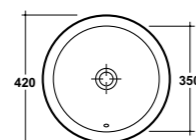

Niobe

* Lato non smaltato / Not glazed side

*Quote d'installazione consigliata
Advised measure for installation

Art. 31VE

Lavabo monoforo appoggio/sospeso
(senza foro o tre fori su richiesta)
Over top/wall hung one hole washbasin
Dimensioni/Dimension: 53x48,5
Peso/Weight: 21 Kg

Vesna

* Lato non smaltato / Not glazed side

*Quote d'installazione consigliata
Advised measure for installation

Art. 6200

Lavabo da appoggio/incasso
sopra/sottopiano
Washbasin over top/built in
upon/under top
Dimensioni/Dimension: 42 cm
Peso/Weight: 12 Kg

Tris

Art. 3700

Lavabo sottopiano
Under top washbasin
Dimensioni/Dimension: 57x40
Peso/Weight: 13 Kg

Sottopiano

Art. 6000

Lavabo incasso soprapiano monoforo
(tre fori su richiesta)
One hole upon top washbasin
(three holes on request)
Dimensioni/Dimension: 54x46 cm
Peso/Weight: 9 Kg

Oriental

Art. 3500

Lavabo incasso soprapiano monoforo
(tre fori su richiesta)
One hole upon top washbasin
(three holes on request)
Dimensioni/Dimension: 58x49 cm
Peso/Weight: 11 Kg

Export

Art. 3600

Lavabo incasso soprapiano monoforo
(tre fori su richiesta)
One hole upon top washbasin
(three holes on request)
Dimensioni/Dimension: 62x52 cm
Peso/Weight: 13 Kg