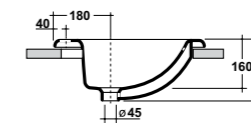

Niobe

* Lato non smaltato / Not glazed side

*Quote d'installazione consigliata
Advised measure for installation

Art. 31VE

Lavabo monoforo appoggio/sospeso
(senza foro o tre fori su richiesta)
Over top/wall hung one hole washbasin
Dimensioni/Dimension: 53x48,5
Peso/Weight: 21 Kg

Vesna

* Lato non smaltato / Not glazed side

*Quote d'installazione consigliata
Advised measure for installation

Art. 6200

Lavabo da appoggio/incasso
sopra/sottopiano
Washbasin over top/built in
upon/under top
Dimensioni/Dimension: 42 cm
Peso/Weight: 12 Kg

Tris

Art. 3700

Lavabo sottopiano
Under top washbasin
Dimensioni/Dimension: 57x40
Peso/Weight: 13 Kg

Sottopiano

Art. 6000

Lavabo incasso soprapiano monoforo
(tre fori su richiesta)
One hole upon top washbasin
(three holes on request)
Dimensioni/Dimension: 54x46 cm
Peso/Weight: 9 Kg

Oriental

Art. 3500

Lavabo incasso soprapiano monoforo
(tre fori su richiesta)
One hole upon top washbasin
(three holes on request)
Dimensioni/Dimension: 58x49 cm
Peso/Weight: 11 Kg

Export

Art. 3600

Lavabo incasso soprapiano monoforo
(tre fori su richiesta)
One hole upon top washbasin
(three holes on request)
Dimensioni/Dimension: 62x52 cm
Peso/Weight: 13 Kg