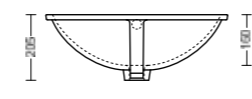

Niobe

* Lato non smaltato / Not glazed side

*Quote d'installazione consigliata
Advised measure for installation

Art. 31VE

Lavabo monoforo appoggio/sospeso
(senza foro o tre fori su richiesta)
Over top/wall hung one hole washbasin
Dimensioni/Dimension: 53x48,5
Peso/Weight: 21 Kg

Vesna

* Lato non smaltato / Not glazed side

*Quote d'installazione consigliata
Advised measure for installation

Art. 6200

Lavabo da appoggio/incasso
sopra/sottopiano
Washbasin over top/built in
upon/under top
Dimensioni/Dimension: 42 cm
Peso/Weight: 12 Kg

Tris

Art. 3700

Lavabo sottopiano
Under top washbasin
Dimensioni/Dimension: 57x40
Peso/Weight: 13 Kg

Sottopiano

Art. 6000

Lavabo incasso soprapiano monoforo
(tre fori su richiesta)
One hole upon top washbasin
(three holes on request)
Dimensioni/Dimension: 54x46 cm
Peso/Weight: 9 Kg

Oriental

Art. 3500

Lavabo incasso soprapiano monoforo
(tre fori su richiesta)
One hole upon top washbasin
(three holes on request)
Dimensioni/Dimension: 58x49 cm
Peso/Weight: 11 Kg

Export

Art. 3600

Lavabo incasso soprapiano monoforo
(tre fori su richiesta)
One hole upon top washbasin
(three holes on request)
Dimensioni/Dimension: 62x52 cm
Peso/Weight: 13 Kg