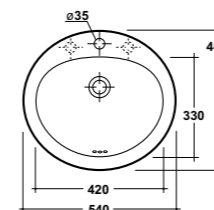

Niobe

* Lato non smaltato / Not glazed side

*Quote d'installazione consigliata
Advised measure for installation

Art. 31VE

Lavabo monoforo appoggio/sospeso
(senza foro o tre fori su richiesta)
Over top/wall hung one hole washbasin
Dimensioni/Dimension: 53x48,5
Peso/Weight: 21 Kg

Vesna

* Lato non smaltato / Not glazed side

*Quote d'installazione consigliata
Advised measure for installation

Art. 6200

Lavabo da appoggio/incasso
sopra/sottopiano
Washbasin over top/built in
upon/under top
Dimensioni/Dimension: 42 cm
Peso/Weight: 12 Kg

Tris

Art. 3700

Lavabo sottopiano
Under top washbasin
Dimensioni/Dimension: 57x40
Peso/Weight: 13 Kg

Sottopiano

Art. 6000

Lavabo incasso soprapiano monoforo
(tre fori su richiesta)
One hole upon top washbasin
(three holes on request)
Dimensioni/Dimension: 54x46 cm
Peso/Weight: 9 Kg

Oriental

Art. 3500

Lavabo incasso soprapiano monoforo
(tre fori su richiesta)
One hole upon top washbasin
(three holes on request)
Dimensioni/Dimension: 58x49 cm
Peso/Weight: 11 Kg

Export

Art. 3600

Lavabo incasso soprapiano monoforo
(tre fori su richiesta)
One hole upon top washbasin
(three holes on request)
Dimensioni/Dimension: 62x52 cm
Peso/Weight: 13 Kg