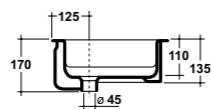

Bacinello Onda

*Quote d'installazione consigliata
Advised measure for installation

Art. TDQU

Lavabo quadro da appoggio
Square washbasin over top
Dimensioni/Dimension: 45x45x18 cm
Peso/Weight: 14 Kg

Bacinello Vaso Quadro

*Quote d'installazione consigliata
Advised measure for installation

Art. 37QU

Lavabo da incasso sopra/sottopiano
Washbasin built in upon/under top
Dimensioni/Dimension: 62,5x39,5 cm
Peso/Weight: 16,5 Kg

Sopra/Sottopiano Rettangolare

* Smaltatura esterna sui 4 lati
Glazed on the outsides

Art. 38FL

Lavabo monoforo semincasso
(senza foro o tre fori su richiesta)
Semirecessed one hole washbasin
(without hole or three holes on request)
Dimensioni/Dimension: 54x50 cm
Peso/Weight: 22 Kg

Fly Semincasso

* Lato non smaltato / Not glazed side

*Quote d'installazione consigliata
Advised measure for installation

Art. 31FL

Lavabo monoforo appoggio/sospeso
(senza foro o tre fori su richiesta)
Over top/wall hung one hole washbasin
(without hole or three holes on request)
Dimensioni/Dimension: 54x50 cm
Peso/Weight: 22 Kg