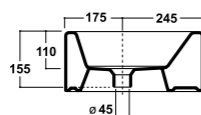

Art. 31CL

Lavabo d'appoggio
Sit-on washbasin
Dimensioni/Dimension: 66x44x12,5 cm
Peso/Weight: 13 Kg

Lavabo appoggio clear

*Quote d'installazione consigliata
Advised measure for installation

Art. TRTO

Bacinello Tondo
Round Washbasin
Dimensioni/Dimension: 42 cm
Peso/Weight: 10 Kg

Bacinello Tondo Dritto

*Quote d'installazione consigliata
Advised measure for installation

Art. TDTO

Bacinello Tondo
Round Washbasin
Dimensioni/Dimension: 42 cm
Peso/Weight: 10 Kg

Bacinello Svaso Tondo

*Quote d'installazione consigliata
Advised measure for installation

Art. 31NI

Lavabo da appoggio monoforo
Sit-on one hole washbasin
Dimensioni/Dimension: 75x45x12 cm
Peso/Weight: 15 Kg

Nicole cm 75

*Quote d'installazione consigliata
Advised measure for installation

Art. 31TO

Lavabo tondo da appoggio
Round washbasin over top
Dimensioni/Dimension: 41 cm
Peso/Weight: 8 Kg

Bacinello Tondo

*Quote d'installazione consigliata
Advised measure for installation

Art. 31LD

Lavabo tondo da appoggio
Round washbasin over top
Dimensioni/Dimension: 40 cm
Peso/Weight: 8 Kg