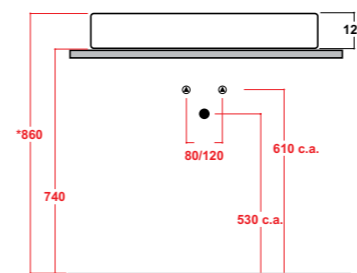

Art. 31CL

Lavabo d'appoggio
Sit-on washbasin
Dimensioni/Dimension: 66x44x12,5 cm
Peso/Weight: 13 Kg

Lavabo appoggio clear

*Quote d'installazione consigliata
Advised measure for installation

Art. TRTO

Bacinello Tondo
Round Washbasin
Dimensioni/Dimension: 42 cm
Peso/Weight: 10 Kg

Bacinello Tondo Dritto

*Quote d'installazione consigliata
Advised measure for installation

Art. TDTO

Bacinello Tondo
Round Washbasin
Dimensioni/Dimension: 42 cm
Peso/Weight: 10 Kg

Bacinello Svaso Tondo

*Quote d'installazione consigliata
Advised measure for installation

Art. 31NI

Lavabo da appoggio monoforo
Sit-on one hole washbasin
Dimensioni/Dimension: 75x45x12 cm
Peso/Weight: 15 Kg

Nicole cm 75

*Quote d'installazione consigliata
Advised measure for installation

Art. 31TO

Oriental

Art. 3500

Lavabo incasso soprapiano monoforo
(tre fori su richiesta)
One hole upon top washbasin
(three holes on request)
Dimensioni/Dimension: 58x49 cm
Peso/Weight: 11 Kg

Export

Art. 3600

Lavabo incasso soprapiano monoforo
(tre fori su richiesta)
One hole upon top washbasin
(three holes on request)
Dimensioni/Dimension: 62x52 cm
Peso/Weight: 13 Kg