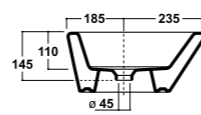

Art. 31CL

Lavabo d'appoggio
Sit-on washbasin
Dimensioni/Dimension: 66x44x12,5 cm
Peso/Weight: 13 Kg

Lavabo appoggio clear

*Quote d'installazione consigliata
Advised measure for installation

Art. TRTO

Bacinello Tondo
Round Washbasin
Dimensioni/Dimension: 42 cm
Peso/Weight: 10 Kg

Bacinello Tondo Dritto

*Quote d'installazione consigliata
Advised measure for installation

Art. TDTO

Bacinello Tondo
Round Washbasin
Dimensioni/Dimension: 42 cm
Peso/Weight: 10 Kg

Bacinello Svaso Tondo

*Quote d'installazione consigliata
Advised measure for installation

Art. 31NI

Lavabo da appoggio monoforo
Sit-on one hole washbasin
Dimensioni/Dimension: 75x45x12 cm
Peso/Weight: 15 Kg

Nicole cm 75

*Quote d'installazione consigliata
Advised measure for installation

Art. 31TO

Lavabo tondo da appoggio
Round washbasin over top
Dimensioni/Dimension: 41 cm
Peso/Weight: 8 Kg

Bacinello Tondo

*Quote d'installazione consigliata
Advised measure for installation

Art. 31LD

Lavabo tondo da appoggio
Round washbasin over top
Dimensioni/Dimension: 40 cm
Peso/Weight: 8 Kg