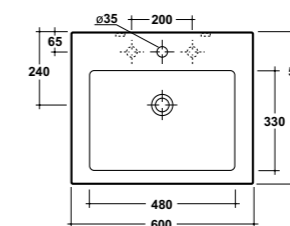

Fly Semincasso

* Lato non smaltato / Not glazed side

*Quote d'installazione consigliata
Advised measure for installation

Art. 31FL

Lavabo monoforo appoggio/sospeso
(senza foro o tre fori su richiesta)
Over top/wall hung one hole washbasin
(without hole or three holes on request)
Dimensioni/Dimension: 54x50 cm
Peso/Weight: 22 Kg

Fly Appoggio / Sospeso

* Lato non smaltato / Not glazed side

*Quote d'installazione consigliata
Advised measure for installation

Art. 28SA

Lavabo monoforo appoggio/sospeso
(senza foro o tre fori su richiesta)
Over top/wall hung one hole washbasin
(without hole or three holes on request)
Dimensioni/Dimension: 60x50 cm
Peso/Weight: 25 Kg

Sarah

* Lato non smaltato / Not glazed side

*Quote d'installazione consigliata
Advised measure for installation

Art. 31DU

Lavabo appoggio/sospeso con erogazione esterna
Over top/wall hung washbasin with external tap
Dimensioni/Dimension: 55x44,5 cm
Peso/Weight: 21 Kg

Niobe

* Lato non smaltato / Not glazed side

*Quote d'installazione consigliata
Advised measure for installation

Art. 31VE

Lavabo monoforo appoggio/sospeso
(senza foro o tre fori su richiesta)
Over top/wall hung one hole washbasin
Dimensioni/Dimension: 53x48,5
Peso/Weight: 21 Kg