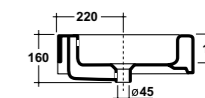

Fly Appoggio / Sospeso

* Lato non smaltato / Not glazed side

*Quote d'installazione consigliata
Advised measure for installation

Art. 28SA

Lavabo monoforo appoggio/sospeso
(senza foro o tre fori su richiesta)
Over top/wall hung one hole washbasin
(without hole or three holes on request)
Dimensioni/Dimension: 60x50 cm
Peso/Weight: 25 Kg

Sarah

* Lato non smaltato / Not glazed side

*Quote d'installazione consigliata
Advised measure for installation

Art. 31DU

Lavabo appoggio/sospeso con erogazione esterna
Over top/wall hung washbasin with external tap
Dimensioni/Dimension: 55x44,5 cm
Peso/Weight: 21 Kg

Niobe

* Lato non smaltato / Not glazed side

*Quote d'installazione consigliata
Advised measure for installation

Art. 31VE

Lavabo monoforo appoggio/sospeso
(senza foro o tre fori su richiesta)
Over top/wall hung one hole washbasin
Dimensioni/Dimension: 53x48,5
Peso/Weight: 21 Kg

Vesna

* Lato non smaltato / Not glazed side

*Quote d'installazione consigliata
Advised measure for installation

Art. 6200

Lavabo da appoggio/incasso
sopra/sottopiano
Washbasin over top/built in
upon/under top
Dimensioni/Dimension: 42 cm
Peso/Weight: 12 Kg