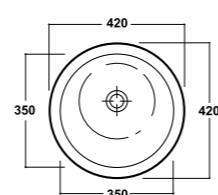

Art. 31CL

Lavabo d'appoggio
Sit-on washbasin
Dimensioni/Dimension: 66x44x12,5 cm
Peso/Weight: 13 Kg

Lavabo appoggio clear

*Quote d'installazione consigliata
Advised measure for installation

Art. TRTO

Bacinello Tondo
Round Washbasin
Dimensioni/Dimension: 42 cm
Peso/Weight: 10 Kg

Bacinello Tondo Dritto

*Quote d'installazione consigliata
Advised measure for installation

Art. TDTO

Bacinello Tondo
Round Washbasin
Dimensioni/Dimension: 42 cm
Peso/Weight: 10 Kg

Bacinello Svaso Tondo

*Quote d'installazione consigliata
Advised measure for installation

Art. 31NI

Lavabo da appoggio monoforo
Sit-on one hole washbasin
Dimensioni/Dimension: 75x45x12 cm
Peso/Weight: 15 Kg

Nicole cm 75

*Quote d'installazione consigliata
Advised measure for installation

Art. 31TO

Lavabo tondo da appoggio
Round washbasin over top
Dimensioni/Dimension: 41 cm
Peso/Weight: 8 Kg

Bacinello Tondo

*Quote d'installazione consigliata
Advised measure for installation

Art. 31LD

Lavabo tondo da appoggio
Round washbasin over top
Dimensioni/Dimension: 40 cm
Peso/Weight: 8 Kg