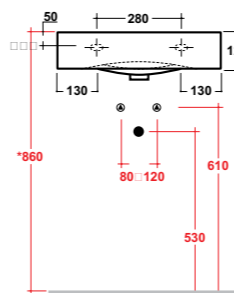

Sopra/Sottopiano Rettangolare

* Smaltatura esterna sui 4 lati
Glazed on the outsides

Art. 38FL

Lavabo monoforo semincasso
(senza foro o tre fori su richiesta)
Semirecessed one hole washbasin
(without hole or three holes on request)
Dimensioni/Dimension: 54x50 cm
Peso/Weight: 22 Kg

Fly Semincasso

* Lato non smaltato / Not glazed side

*Quote d'installazione consigliata
Advised measure for installation

Art. 31FL

Lavabo monoforo appoggio/sospeso
(senza foro o tre fori su richiesta)
Over top/wall hung one hole washbasin
(without hole or three holes on request)
Dimensioni/Dimension: 54x50 cm
Peso/Weight: 22 Kg

Fly Appoggio / Sospeso

* Lato non smaltato / Not glazed side

*Quote d'installazione consigliata
Advised measure for installation

Art. 28SA

Lavabo monoforo appoggio/sospeso
(senza foro o tre fori su richiesta)
Over top/wall hung one hole washbasin
(without hole or three holes on request)
Dimensioni/Dimension: 60x50 cm
Peso/Weight: 25 Kg

Sarah

* Lato non smaltato / Not glazed side

*Quote d'installazione consigliata
Advised measure for installation

Art. 31DU

Lavabo appoggio/sospeso con erogazione esterna
Over top/wall hung washbasin with external tap
Dimensioni/Dimension: 55x44,5 cm
Peso/Weight: 21 Kg