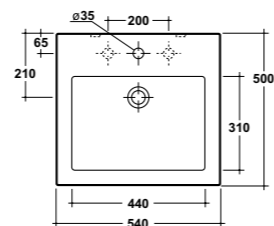

*Quote d'installazione consigliata
Advised measure for installation

Art. 37QU

Lavabo da incasso sopra/sottopiano
Washbasin built in upon/under top
Dimensioni/Dimension: 62,5x39,5 cm
Peso/Weight: 16,5 Kg

Sopra/Sottopiano Rettangolare

* Smaltatura esterna sui 4 lati
Glazed on the outsides

Art. 38FL

Lavabo monoforo semincasso
(senza foro o tre fori su richiesta)
Semirecessed one hole washbasin
(without hole or three holes on request)
Dimensioni/Dimension: 54x50 cm
Peso/Weight: 22 Kg

Fly Semincasso

* Lato non smaltato / Not glazed side

*Quote d'installazione consigliata
Advised measure for installation

Art. 31FL

Lavabo monoforo appoggio/sospeso
(senza foro o tre fori su richiesta)
Over top/wall hung one hole washbasin
(without hole or three holes on request)
Dimensioni/Dimension: 54x50 cm
Peso/Weight: 22 Kg

Sarah

* Lato non smaltato / Not glazed side

*Quote d'installazione consigliata
Advised measure for installation

Art. 31DU

Lavabo appoggio/sospeso con erogazione esterna
Over top/wall hung washbasin with external tap
Dimensioni/Dimension: 55x44,5 cm
Peso/Weight: 21 Kg