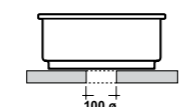

Niobe

* Lato non smaltato / Not glazed side

*Quote d'installazione consigliata
Advised measure for installation

Art. 31VE

Lavabo monoforo appoggio/sospeso
(senza foro o tre fori su richiesta)
Over top/wall hung one hole washbasin
Dimensioni/Dimension: 53x48,5
Peso/Weight: 21 Kg

Vesna

* Lato non smaltato / Not glazed side

*Quote d'installazione consigliata
Advised measure for installation

Art. 6200

Lavabo da appoggio/incasso
sopra/sottopiano
Washbasin over top/built in
upon/under top
Dimensioni/Dimension: 42 cm
Peso/Weight: 12 Kg

Tris

Art. 3700

Lavabo sottopiano
Under top washbasin
Dimensioni/Dimension: 57x40
Peso/Weight: 13 Kg

Sottopiano

Art. 6000

Lavabo incasso soprapiano monoforo
(tre fori su richiesta)
One hole upon top washbasin
(three holes on request)
Dimensioni/Dimension: 54x46 cm
Peso/Weight: 9 Kg

Oriental

Art. 3500

Lavabo incasso soprapiano monoforo
(tre fori su richiesta)
One hole upon top washbasin
(three holes on request)
Dimensioni/Dimension: 58x49 cm
Peso/Weight: 11 Kg

Export

Art. 3600

Lavabo incasso soprapiano monoforo
(tre fori su richiesta)
One hole upon top washbasin
(three holes on request)
Dimensioni/Dimension: 62x52 cm
Peso/Weight: 13 Kg