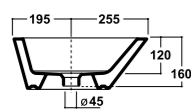

Lavabo tondo da appoggio
Round washbasin over top
Dimensioni/Dimension: 41 cm
Peso/Weight: 8 Kg

Bacinello Tondo

*Quote d'installazione consigliata
Advised measure for installation

Art. 31LD

Lavabo tondo da appoggio
Round washbasin over top
Dimensioni/Dimension: 40 cm
Peso/Weight: 8 Kg

Bacinello Onda

*Quote d'installazione consigliata
Advised measure for installation

Art. TDQU

Lavabo quadro da appoggio
Square washbasin over top
Dimensioni/Dimension: 45x45x18 cm
Peso/Weight: 14 Kg

Bacinello Vaso Quadro

*Quote d'installazione consigliata
Advised measure for installation

Art. 37QU

Lavabo da incasso sopra/sottopiano
Washbasin built in upon/under top
Dimensioni/Dimension: 62,5x39,5 cm
Peso/Weight: 16,5 Kg

Sopra/Sottopiano Rettangolare

* Smaltatura esterna sui 4 lati
Glazed on the outsides

Art. 38FL

Lavabo monoforo semincasso
(senza foro o tre fori su richiesta)
Semirecessed one hole washbasin
(without hole or three holes on request)
Dimensioni/Dimension: 54x50 cm
Peso/Weight: 22 Kg