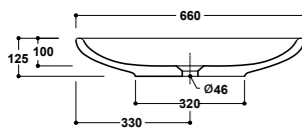

Art. 31CL

Lavabo d'appoggio
Sit-on washbasin
Dimensioni/Dimension: 66x44x12,5 cm
Peso/Weight: 13 Kg

Lavabo appoggio clear

*Quote d'installazione consigliata
Advised measure for installation

Art. TRTO

Bacinello Tondo
Round Washbasin
Dimensioni/Dimension: 42 cm
Peso/Weight: 10 Kg

Bacinello Tondo Dritto

*Quote d'installazione consigliata
Advised measure for installation

Art. TDTO

Bacinello Tondo
Round Washbasin
Dimensioni/Dimension: 42 cm
Peso/Weight: 10 Kg

Bacinello Svaso Tondo

*Quote d'installazione consigliata
Advised measure for installation

Art. 31NI

Lavabo da appoggio monoforo
Sit-on one hole washbasin
Dimensioni/Dimension: 75x45x12 cm
Peso/Weight: 15 Kg

Nicole cm 75

*Quote d'installazione consigliata
Advised measure for installation

Art. 31TO

Lavabo tondo da appoggio
Round washbasin over top
Dimensioni/Dimension: 41 cm
Peso/Weight: 8 Kg

Bacinello Tondo

*Quote d'installazione consigliata
Advised measure for installation

Art. 31LD

Lavabo tondo da appoggio
Round washbasin over top
Dimensioni/Dimension: 40 cm
Peso/Weight: 8 Kg