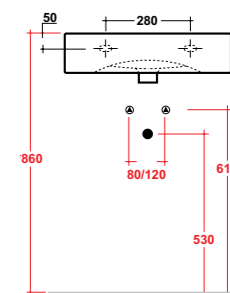

Fly Appoggio / Sospeso

* Lato non smaltato / Not glazed side

*Quote d'installazione consigliata
Advised measure for installation

Art. 28SA

Lavabo monoforo appoggio/sospeso
(senza foro o tre fori su richiesta)
Over top/wall hung one hole washbasin
(without hole or three holes on request)
Dimensioni/Dimension: 60x50 cm
Peso/Weight: 25 Kg

Sarah

* Lato non smaltato / Not glazed side

*Quote d'installazione consigliata
Advised measure for installation

Art. 31DU

Lavabo appoggio/sospeso con erogazione esterna
Over top/wall hung washbasin with external tap
Dimensioni/Dimension: 55x44,5 cm
Peso/Weight: 21 Kg

Niobe

* Lato non smaltato / Not glazed side

*Quote d'installazione consigliata
Advised measure for installation

Art. 31VE

Lavabo monoforo appoggio/sospeso
(senza foro o tre fori su richiesta)
Over top/wall hung one hole washbasin
Dimensioni/Dimension: 53x48,5
Peso/Weight: 21 Kg

Vesna

* Lato non smaltato / Not glazed side

*Quote d'installazione consigliata
Advised measure for installation

Art. 6200

Lavabo da appoggio/incasso
sopra/sottopiano
Washbasin over top/built in
upon/under top
Dimensioni/Dimension: 42 cm
Peso/Weight: 12 Kg