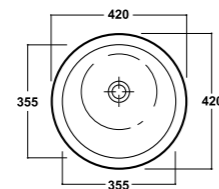

Art. 31CL

Lavabo d'appoggio
Sit-on washbasin
Dimensioni/Dimension: 66x44x12,5 cm
Peso/Weight: 13 Kg

Lavabo appoggio clear

*Quote d'installazione consigliata
Advised measure for installation

Art. TRTO

Bacinello Tondo
Round Washbasin
Dimensioni/Dimension: 42 cm
Peso/Weight: 10 Kg

Bacinello Tondo Dritto

*Quote d'installazione consigliata
Advised measure for installation

Art. TDTO

Bacinello Tondo
Round Washbasin
Dimensioni/Dimension: 42 cm
Peso/Weight: 10 Kg

Bacinello Svaso Tondo

*Quote d'installazione consigliata
Advised measure for installation

Art. 31NI

Lavabo da appoggio monoforo
Sit-on one hole washbasin
Dimensioni/Dimension: 75x45x12 cm
Peso/Weight: 15 Kg

Nicole cm 75

*Quote d'installazione consigliata
Advised measure for installation

Art. 31TO

Lavabo tondo da appoggio
Round washbasin over top
Dimensioni/Dimension: 41 cm
Peso/Weight: 8 Kg

Bacinello Tondo

*Quote d'installazione consigliata
Advised measure for installation

Art. 31LD

Lavabo tondo da appoggio
Round washbasin over top
Dimensioni/Dimension: 40 cm
Peso/Weight: 8 Kg