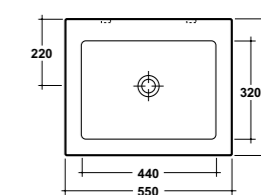

Fly Appoggio / Sospeso

* Lato non smaltato / Not glazed side

*Quote d'installazione consigliata
Advised measure for installation

Art. 28SA

Lavabo monoforo appoggio/sospeso
(senza foro o tre fori su richiesta)
Over top/wall hung one hole washbasin
(without hole or three holes on request)
Dimensioni/Dimension: 60x50 cm
Peso/Weight: 25 Kg

Sarah

* Lato non smaltato / Not glazed side

*Quote d'installazione consigliata
Advised measure for installation

Art. 31DU

Lavabo appoggio/sospeso con erogazione esterna
Over top/wall hung washbasin with external tap
Dimensioni/Dimension: 55x44,5 cm
Peso/Weight: 21 Kg

Niobe

* Lato non smaltato / Not glazed side

*Quote d'installazione consigliata
Advised measure for installation

Art. 31VE

Lavabo monoforo appoggio/sospeso
(senza foro o tre fori su richiesta)
Over top/wall hung one hole washbasin
Dimensioni/Dimension: 53x48,5
Peso/Weight: 21 Kg

Vesna

* Lato non smaltato / Not glazed side

*Quote d'installazione consigliata
Advised measure for installation

Art. 6200

Lavabo da appoggio/incasso
sopra/sottopiano
Washbasin over top/built in
upon/under top
Dimensioni/Dimension: 42 cm
Peso/Weight: 12 Kg