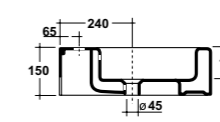

Fly Semincasso

* Lato non smaltato / Not glazed side

*Quote d'installazione consigliata
Advised measure for installation

Art. 31FL

Lavabo monoforo appoggio/sospeso
(senza foro o tre fori su richiesta)
Over top/wall hung one hole washbasin
(without hole or three holes on request)
Dimensioni/Dimension: 54x50 cm
Peso/Weight: 22 Kg

Fly Appoggio / Sospeso

* Lato non smaltato / Not glazed side

*Quote d'installazione consigliata
Advised measure for installation

Art. 28SA

Lavabo monoforo appoggio/sospeso
(senza foro o tre fori su richiesta)
Over top/wall hung one hole washbasin
(without hole or three holes on request)
Dimensioni/Dimension: 60x50 cm
Peso/Weight: 25 Kg

Sarah

* Lato non smaltato / Not glazed side

*Quote d'installazione consigliata
Advised measure for installation

Art. 31DU

Lavabo appoggio/sospeso con erogazione esterna
Over top/wall hung washbasin with external tap
Dimensioni/Dimension: 55x44,5 cm
Peso/Weight: 21 Kg

Niobe

* Lato non smaltato / Not glazed side

*Quote d'installazione consigliata
Advised measure for installation

Art. 31VE

Lavabo monoforo appoggio/sospeso
(senza foro o tre fori su richiesta)
Over top/wall hung one hole washbasin
Dimensioni/Dimension: 53x48,5
Peso/Weight: 21 Kg