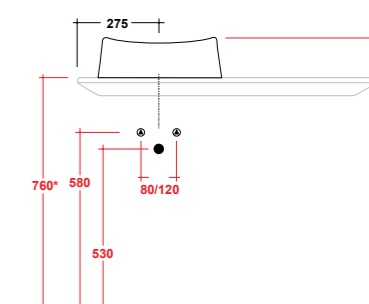

Lavabo tondo da appoggio
Round washbasin over top
Dimensioni/Dimension: 41 cm
Peso/Weight: 8 Kg

Bacinello Tondo

*Quote d'installazione consigliata
Advised measure for installation

Art. 31LD

Lavabo tondo da appoggio
Round washbasin over top
Dimensioni/Dimension: 40 cm
Peso/Weight: 8 Kg

Bacinello Onda

*Quote d'installazione consigliata
Advised measure for installation

Art. TDQU

Lavabo quadro da appoggio
Square washbasin over top
Dimensioni/Dimension: 45x45x18 cm
Peso/Weight: 14 Kg

Bacinello Vaso Quadro

*Quote d'installazione consigliata
Advised measure for installation

Art. 37QU

Lavabo da incasso sopra/sottopiano
Washbasin built in upon/under top
Dimensioni/Dimension: 62,5x39,5 cm
Peso/Weight: 16,5 Kg

Oriental

Art. 3500

Lavabo incasso soprapiano monoforo
(tre fori su richiesta)
One hole upon top washbasin
(three holes on request)
Dimensioni/Dimension: 58x49 cm
Peso/Weight: 11 Kg

Export

Art. 3600

Lavabo incasso soprapiano monoforo
(tre fori su richiesta)
One hole upon top washbasin
(three holes on request)
Dimensioni/Dimension: 62x52 cm
Peso/Weight: 13 Kg