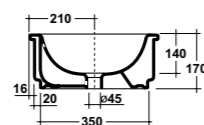

Niobe

* Lato non smaltato / Not glazed side

*Quote d'installazione consigliata
Advised measure for installation

Art. 31VE

Lavabo monoforo appoggio/sospeso
(senza foro o tre fori su richiesta)
Over top/wall hung one hole washbasin
Dimensioni/Dimension: 53x48,5
Peso/Weight: 21 Kg

Vesna

* Lato non smaltato / Not glazed side

*Quote d'installazione consigliata
Advised measure for installation

Art. 6200

Lavabo da appoggio/incasso
sopra/sottopiano
Washbasin over top/built in
upon/under top
Dimensioni/Dimension: 42 cm
Peso/Weight: 12 Kg

Tris

Art. 3700

Lavabo sottopiano
Under top washbasin
Dimensioni/Dimension: 57x40
Peso/Weight: 13 Kg

Sottopiano

Art. 6000

Lavabo incasso soprapiano monoforo
(tre fori su richiesta)
One hole upon top washbasin
(three holes on request)
Dimensioni/Dimension: 54x46 cm
Peso/Weight: 9 Kg

Oriental

Art. 3500

Lavabo incasso soprapiano monoforo
(tre fori su richiesta)
One hole upon top washbasin
(three holes on request)
Dimensioni/Dimension: 58x49 cm
Peso/Weight: 11 Kg

Export

Art. 3600

Lavabo incasso soprapiano monoforo
(tre fori su richiesta)
One hole upon top washbasin
(three holes on request)
Dimensioni/Dimension: 62x52 cm
Peso/Weight: 13 Kg