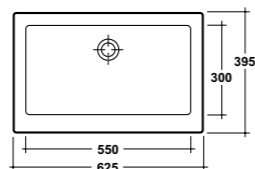

Bacinello Onda

*Quote d'installazione consigliata
Advised measure for installation

Art. TDQU

Lavabo quadro da appoggio
Square washbasin over top
Dimensioni/Dimension: 45x45x18 cm
Peso/Weight: 14 Kg

Bacinello Vaso Quadro

*Quote d'installazione consigliata
Advised measure for installation

Art. 37QU

Lavabo da incasso sopra/sottopiano
Washbasin built in upon/under top
Dimensioni/Dimension: 62,5x39,5 cm
Peso/Weight: 16,5 Kg

Sopra/Sottopiano Rettangolare

* Smaltatura esterna sui 4 lati
Glazed on the outsides

Art. 38FL

Lavabo monoforo semincasso
(senza foro o tre fori su richiesta)
Semirecessed one hole washbasin
(without hole or three holes on request)
Dimensioni/Dimension: 54x50 cm
Peso/Weight: 22 Kg

Fly Semincasso

* Lato non smaltato / Not glazed side

*Quote d'installazione consigliata
Advised measure for installation

Art. 31FL

Lavabo monoforo appoggio/sospeso
(senza foro o tre fori su richiesta)
Over top/wall hung one hole washbasin
(without hole or three holes on request)
Dimensioni/Dimension: 54x50 cm
Peso/Weight: 22 Kg