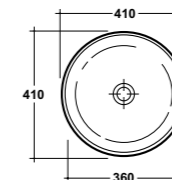

Bacinello Tondo Dritto

*Quote d'installazione consigliata
Advised measure for installation

Art. TDTO

Bacinello Tondo
Round Washbasin
Dimensioni/Dimension: 42 cm
Peso/Weight: 10 Kg

Bacinello Svaso Tondo

*Quote d'installazione consigliata
Advised measure for installation

Art. 31NI

Lavabo da appoggio monoforo
Sit-on one hole washbasin
Dimensioni/Dimension: 75x45x12 cm
Peso/Weight: 15 Kg

Nicole cm 75

*Quote d'installazione consigliata
Advised measure for installation

Art. 31TO

Lavabo tondo da appoggio
Round washbasin over top
Dimensioni/Dimension: 41 cm
Peso/Weight: 8 Kg

Bacinello Tondo

*Quote d'installazione consigliata
Advised measure for installation

Art. 31LD

Lavabo tondo da appoggio
Round washbasin over top
Dimensioni/Dimension: 40 cm
Peso/Weight: 8 Kg

Bacinello Onda

*Quote d'installazione consigliata
Advised measure for installation

Art. TDQU

Lavabo quadro da appoggio
Square washbasin over top
Dimensioni/Dimension: 45x45x18 cm
Peso/Weight: 14 Kg

Bacinello Vaso Quadro