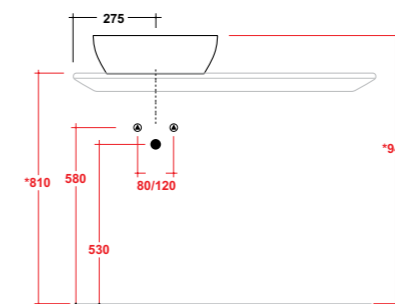

Bacinello Tondo Dritto

*Quote d'installazione consigliata
Advised measure for installation

Art. TDTO

Bacinello Tondo
Round Washbasin
Dimensioni/Dimension: 42 cm
Peso/Weight: 10 Kg

Bacinello Svaso Tondo

*Quote d'installazione consigliata
Advised measure for installation

Art. 31NI

Lavabo da appoggio monoforo
Sit-on one hole washbasin
Dimensioni/Dimension: 75x45x12 cm
Peso/Weight: 15 Kg

Nicole cm 75

*Quote d'installazione consigliata
Advised measure for installation

Art. 31TO

Lavabo tondo da appoggio
Round washbasin over top
Dimensioni/Dimension: 41 cm
Peso/Weight: 8 Kg

Bacinello Tondo

*Quote d'installazione consigliata
Advised measure for installation

Art. 31LD

Lavabo tondo da appoggio
Round washbasin over top
Dimensioni/Dimension: 40 cm
Peso/Weight: 8 Kg

Oriental

Art. 3500

Lavabo incasso soprapiano monoforo
(tre fori su richiesta)
One hole upon top washbasin
(three holes on request)
Dimensioni/Dimension: 58x49 cm
Peso/Weight: 11 Kg

Export

Art. 3600

Lavabo incasso soprapiano monoforo
(tre fori su richiesta)
One hole upon top washbasin
(three holes on request)
Dimensioni/Dimension: 62x52 cm
Peso/Weight: 13 Kg