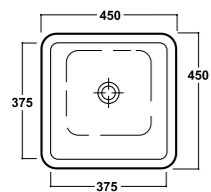

Lavabo tondo da appoggio
Round washbasin over top
Dimensioni/Dimension: 41 cm
Peso/Weight: 8 Kg

Bacinello Tondo

*Quote d'installazione consigliata
Advised measure for installation

Art. 31LD

Lavabo tondo da appoggio
Round washbasin over top
Dimensioni/Dimension: 40 cm
Peso/Weight: 8 Kg

Bacinello Onda

*Quote d'installazione consigliata
Advised measure for installation

Art. TDQU

Lavabo quadro da appoggio
Square washbasin over top
Dimensioni/Dimension: 45x45x18 cm
Peso/Weight: 14 Kg

Bacinello Vaso Quadro

*Quote d'installazione consigliata
Advised measure for installation

Art. 37QU

Lavabo da incasso sopra/sottopiano
Washbasin built in upon/under top
Dimensioni/Dimension: 62,5x39,5 cm
Peso/Weight: 16,5 Kg

Sopra/Sottopiano Rettangolare

* Smaltatura esterna sui 4 lati
Glazed on the outsides

Art. 38FL

Lavabo monoforo semincasso
(senza foro o tre fori su richiesta)
Semirecessed one hole washbasin
(without hole or three holes on request)
Dimensioni/Dimension: 54x50 cm
Peso/Weight: 22 Kg