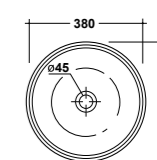

Bacinello Tondo Dritto

*Quote d'installazione consigliata
Advised measure for installation

Art. TDTO

Bacinello Tondo
Round Washbasin
Dimensioni/Dimension: 42 cm
Peso/Weight: 10 Kg

Bacinello Svaso Tondo

*Quote d'installazione consigliata
Advised measure for installation

Art. 31NI

Lavabo da appoggio monoforo
Sit-on one hole washbasin
Dimensioni/Dimension: 75x45x12 cm
Peso/Weight: 15 Kg

Nicole cm 75

*Quote d'installazione consigliata
Advised measure for installation

Art. 31TO

Lavabo tondo da appoggio
Round washbasin over top
Dimensioni/Dimension: 41 cm
Peso/Weight: 8 Kg

Bacinello Tondo

*Quote d'installazione consigliata
Advised measure for installation

Art. 31LD

Lavabo tondo da appoggio
Round washbasin over top
Dimensioni/Dimension: 40 cm
Peso/Weight: 8 Kg

Bacinello Onda

*Quote d'installazione consigliata
Advised measure for installation

Art. TDQU

Lavabo quadro da appoggio
Square washbasin over top
Dimensioni/Dimension: 45x45x18 cm
Peso/Weight: 14 Kg

Bacinello Vaso Quadro