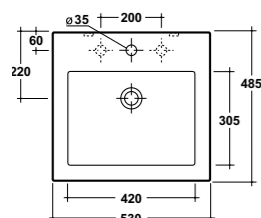

Sarah

* Lato non smaltato / Not glazed side

*Quote d'installazione consigliata
Advised measure for installation

Art. 31DU

Lavabo appoggio/sospeso con erogazione esterna
Over top/wall hung washbasin with external tap
Dimensioni/Dimension: 55x44,5 cm
Peso/Weight: 21 Kg

Niobe

* Lato non smaltato / Not glazed side

*Quote d'installazione consigliata
Advised measure for installation

Art. 31VE

Lavabo monoforo appoggio/sospeso
(senza foro o tre fori su richiesta)
Over top/wall hung one hole washbasin
Dimensioni/Dimension: 53x48,5
Peso/Weight: 21 Kg

Vesna

* Lato non smaltato / Not glazed side

*Quote d'installazione consigliata
Advised measure for installation

Art. 6200

Lavabo da appoggio/incasso
sopra/sottopiano
Washbasin over top/built in
upon/under top
Dimensioni/Dimension: 42 cm
Peso/Weight: 12 Kg

Tris

Art. 3700

Lavabo sottopiano
Under top washbasin
Dimensioni/Dimension: 57x40
Peso/Weight: 13 Kg

Sottopiano

Art. 6000

Lavabo incasso soprapiano monoforo
(tre fori su richiesta)
One hole upon top washbasin
(three holes on request)
Dimensioni/Dimension: 54x46 cm
Peso/Weight: 9 Kg