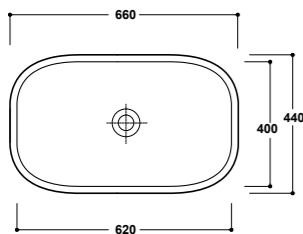

Art. 31CL

Lavabo d'appoggio
Sit-on washbasin
Dimensioni/Dimension: 66x44x12,5 cm
Peso/Weight: 13 Kg

Lavabo appoggio clear

*Quote d'installazione consigliata
Advised measure for installation

Art. TRTO

Bacinello Tondo
Round Washbasin
Dimensioni/Dimension: 42 cm
Peso/Weight: 10 Kg

Bacinello Tondo Dritto

*Quote d'installazione consigliata
Advised measure for installation

Art. TDTO

Bacinello Tondo
Round Washbasin
Dimensioni/Dimension: 42 cm
Peso/Weight: 10 Kg

Bacinello Svaso Tondo

*Quote d'installazione consigliata
Advised measure for installation

Art. 31NI

Lavabo da appoggio monoforo
Sit-on one hole washbasin
Dimensioni/Dimension: 75x45x12 cm
Peso/Weight: 15 Kg

Nicole cm 75

*Quote d'installazione consigliata
Advised measure for installation

Art. 31TO

Lavabo tondo da appoggio
Round washbasin over top
Dimensioni/Dimension: 41 cm
Peso/Weight: 8 Kg

Bacinello Tondo

*Quote d'installazione consigliata
Advised measure for installation

Art. 31LD

Lavabo tondo da appoggio
Round washbasin over top
Dimensioni/Dimension: 40 cm
Peso/Weight: 8 Kg