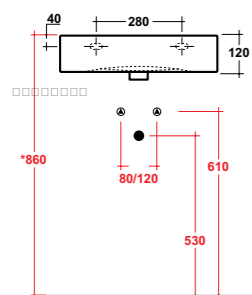

Sarah

* Lato non smaltato / Not glazed side

*Quote d'installazione consigliata
Advised measure for installation

Art. 31DU

Lavabo appoggio/sospeso con erogazione esterna
Over top/wall hung washbasin with external tap
Dimensioni/Dimension: 55x44,5 cm
Peso/Weight: 21 Kg

Niobe

* Lato non smaltato / Not glazed side

*Quote d'installazione consigliata
Advised measure for installation

Art. 31VE

Lavabo monoforo appoggio/sospeso
(senza foro o tre fori su richiesta)
Over top/wall hung one hole washbasin
Dimensioni/Dimension: 53x48,5
Peso/Weight: 21 Kg

Vesna

* Lato non smaltato / Not glazed side

*Quote d'installazione consigliata
Advised measure for installation

Art. 6200

Lavabo da appoggio/incasso
sopra/sottopiano
Washbasin over top/built in
upon/under top
Dimensioni/Dimension: 42 cm
Peso/Weight: 12 Kg

Oriental

Art. 3500

Lavabo incasso soprapiano monoforo
(tre fori su richiesta)
One hole upon top washbasin
(three holes on request)
Dimensioni/Dimension: 58x49 cm
Peso/Weight: 11 Kg

Export

Art. 3600

Lavabo incasso soprapiano monoforo
(tre fori su richiesta)
One hole upon top washbasin
(three holes on request)
Dimensioni/Dimension: 62x52 cm
Peso/Weight: 13 Kg