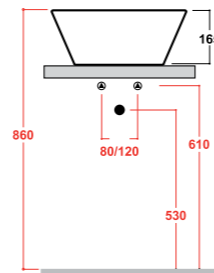

Art. 31CL

Lavabo d'appoggio
Sit-on washbasin
Dimensioni/Dimension: 66x44x12,5 cm
Peso/Weight: 13 Kg

Lavabo appoggio clear

*Quote d'installazione consigliata
Advised measure for installation

Art. TRTO

Bacinello Tondo
Round Washbasin
Dimensioni/Dimension: 42 cm
Peso/Weight: 10 Kg

Bacinello Tondo Dritto

*Quote d'installazione consigliata
Advised measure for installation

Art. TDTO

Bacinello Tondo
Round Washbasin
Dimensioni/Dimension: 42 cm
Peso/Weight: 10 Kg

Bacinello Svaso Tondo

*Quote d'installazione consigliata
Advised measure for installation

Art. 31NI

Lavabo da appoggio monoforo
Sit-on one hole washbasin
Dimensioni/Dimension: 75x45x12 cm
Peso/Weight: 15 Kg

Nicole cm 75

*Quote d'installazione consigliata
Advised measure for installation

Art. 31TO

Lavabo tondo da appoggio
Round washbasin over top
Dimensioni/Dimension: 41 cm
Peso/Weight: 8 Kg

Bacinello Tondo

*Quote d'installazione consigliata
Advised measure for installation

Art. 31LD

Lavabo tondo da appoggio
Round washbasin over top
Dimensioni/Dimension: 40 cm
Peso/Weight: 8 Kg