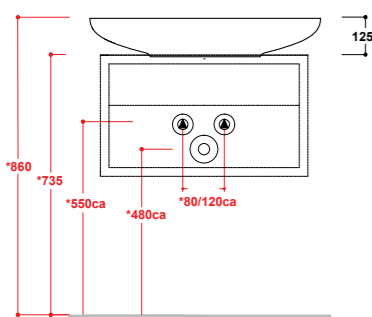

Art. 31CL

Lavabo d'appoggio
Sit-on washbasin
Dimensioni/Dimension: 66x44x12,5 cm
Peso/Weight: 13 Kg

Lavabo appoggio clear

*Quote d'installazione consigliata
Advised measure for installation

Art. TRTO

Bacinello Tondo
Round Washbasin
Dimensioni/Dimension: 42 cm
Peso/Weight: 10 Kg

Bacinello Tondo Dritto

*Quote d'installazione consigliata
Advised measure for installation

Art. TDTO

Bacinello Tondo
Round Washbasin
Dimensioni/Dimension: 42 cm
Peso/Weight: 10 Kg

Bacinello Svaso Tondo

*Quote d'installazione consigliata
Advised measure for installation

Art. 31NI

Lavabo da appoggio monoforo
Sit-on one hole washbasin
Dimensioni/Dimension: 75x45x12 cm
Peso/Weight: 15 Kg

Nicole cm 75

*Quote d'installazione consigliata
Advised measure for installation

Art. 31TO

Lavabo tondo da appoggio
Round washbasin over top
Dimensioni/Dimension: 41 cm
Peso/Weight: 8 Kg

Bacinello Tondo

*Quote d'installazione consigliata
Advised measure for installation

Art. 31LD

Lavabo tondo da appoggio
Round washbasin over top
Dimensioni/Dimension: 40 cm
Peso/Weight: 8 Kg