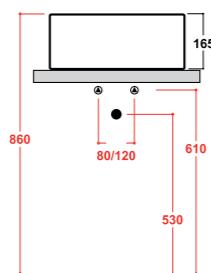

Art. 31CL

Lavabo d'appoggio
Sit-on washbasin
Dimensioni/Dimension: 66x44x12,5 cm
Peso/Weight: 13 Kg

Lavabo appoggio clear

*Quote d'installazione consigliata
Advised measure for installation

Art. TRTO

Bacinello Tondo
Round Washbasin
Dimensioni/Dimension: 42 cm
Peso/Weight: 10 Kg

Bacinello Tondo Dritto

*Quote d'installazione consigliata
Advised measure for installation

Art. TDTO

Bacinello Tondo
Round Washbasin
Dimensioni/Dimension: 42 cm
Peso/Weight: 10 Kg

Bacinello Svaso Tondo

*Quote d'installazione consigliata
Advised measure for installation

Art. 31NI

Lavabo da appoggio monoforo
Sit-on one hole washbasin
Dimensioni/Dimension: 75x45x12 cm
Peso/Weight: 15 Kg

Nicole cm 75

*Quote d'installazione consigliata
Advised measure for installation

Art. 31TO

Lavabo tondo da appoggio
Round washbasin over top
Dimensioni/Dimension: 41 cm
Peso/Weight: 8 Kg

Bacinello Tondo

*Quote d'installazione consigliata
Advised measure for installation

Art. 31LD

Lavabo tondo da appoggio
Round washbasin over top
Dimensioni/Dimension: 40 cm
Peso/Weight: 8 Kg