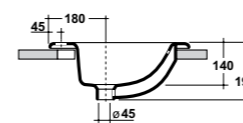

Niobe

* Lato non smaltato / Not glazed side

*Quote d'installazione consigliata
Advised measure for installation

Art. 31VE

Lavabo monoforo appoggio/sospeso
(senza foro o tre fori su richiesta)
Over top/wall hung one hole washbasin
Dimensioni/Dimension: 53x48,5
Peso/Weight: 21 Kg

Vesna

* Lato non smaltato / Not glazed side

*Quote d'installazione consigliata
Advised measure for installation

Art. 6200

Lavabo da appoggio/incasso
sopra/sottopiano
Washbasin over top/built in
upon/under top
Dimensioni/Dimension: 42 cm
Peso/Weight: 12 Kg

Tris

Art. 3700

Lavabo sottopiano
Under top washbasin
Dimensioni/Dimension: 57x40
Peso/Weight: 13 Kg

Sottopiano

Art. 6000

Lavabo incasso soprapiano monoforo
(tre fori su richiesta)
One hole upon top washbasin
(three holes on request)
Dimensioni/Dimension: 54x46 cm
Peso/Weight: 9 Kg

Oriental

Art. 3500

Lavabo incasso soprapiano monoforo
(tre fori su richiesta)
One hole upon top washbasin
(three holes on request)
Dimensioni/Dimension: 58x49 cm
Peso/Weight: 11 Kg

Export

Art. 3600

Lavabo incasso soprapiano monoforo
(tre fori su richiesta)
One hole upon top washbasin
(three holes on request)
Dimensioni/Dimension: 62x52 cm
Peso/Weight: 13 Kg