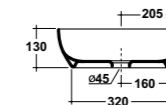

Bacinello Tondo Dritto

*Quote d'installazione consigliata
Advised measure for installation

Art. TDTO

Bacinello Tondo
Round Washbasin
Dimensioni/Dimension: 42 cm
Peso/Weight: 10 Kg

Bacinello Svaso Tondo

*Quote d'installazione consigliata
Advised measure for installation

Art. 31NI

Lavabo da appoggio monoforo
Sit-on one hole washbasin
Dimensioni/Dimension: 75x45x12 cm
Peso/Weight: 15 Kg

Nicole cm 75

*Quote d'installazione consigliata
Advised measure for installation

Art. 31TO

Lavabo tondo da appoggio
Round washbasin over top
Dimensioni/Dimension: 41 cm
Peso/Weight: 8 Kg

Bacinello Tondo

*Quote d'installazione consigliata
Advised measure for installation

Art. 31LD

Lavabo tondo da appoggio
Round washbasin over top
Dimensioni/Dimension: 40 cm
Peso/Weight: 8 Kg

Bacinello Onda

*Quote d'installazione consigliata
Advised measure for installation

Art. TDQU

Lavabo quadro da appoggio
Square washbasin over top
Dimensioni/Dimension: 45x45x18 cm
Peso/Weight: 14 Kg

Bacinello Vaso Quadro