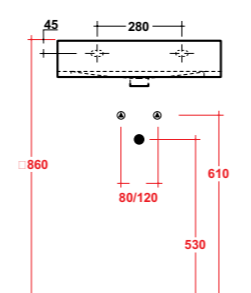

*Quote d'installazione consigliata
Advised measure for installation

Art. 37QU

Lavabo da incasso sopra/sottopiano
Washbasin built in upon/under top
Dimensioni/Dimension: 62,5x39,5 cm
Peso/Weight: 16,5 Kg

Sopra/Sottopiano Rettangolare

* Smaltatura esterna sui 4 lati
Glazed on the outsides

Art. 38FL

Lavabo monoforo semincasso
(senza foro o tre fori su richiesta)
Semirecessed one hole washbasin
(without hole or three holes on request)
Dimensioni/Dimension: 54x50 cm
Peso/Weight: 22 Kg

Fly Semincasso

* Lato non smaltato / Not glazed side

*Quote d'installazione consigliata
Advised measure for installation

Art. 31FL

Lavabo monoforo appoggio/sospeso
(senza foro o tre fori su richiesta)
Over top/wall hung one hole washbasin
(without hole or three holes on request)
Dimensioni/Dimension: 54x50 cm
Peso/Weight: 22 Kg

Sarah

* Lato non smaltato / Not glazed side

*Quote d'installazione consigliata
Advised measure for installation

Art. 31DU

Lavabo appoggio/sospeso con erogazione esterna
Over top/wall hung washbasin with external tap
Dimensioni/Dimension: 55x44,5 cm
Peso/Weight: 21 Kg