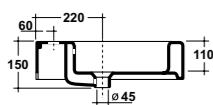

Fly Appoggio / Sospeso

* Lato non smaltato / Not glazed side

*Quote d'installazione consigliata
Advised measure for installation

Art. 28SA

Lavabo monoforo appoggio/sospeso
(senza foro o tre fori su richiesta)
Over top/wall hung one hole washbasin
(without hole or three holes on request)
Dimensioni/Dimension: 60x50 cm
Peso/Weight: 25 Kg

Sarah

* Lato non smaltato / Not glazed side

*Quote d'installazione consigliata
Advised measure for installation

Art. 31DU

Lavabo appoggio/sospeso con erogazione esterna
Over top/wall hung washbasin with external tap
Dimensioni/Dimension: 55x44,5 cm
Peso/Weight: 21 Kg

Niobe

* Lato non smaltato / Not glazed side

*Quote d'installazione consigliata
Advised measure for installation

Art. 31VE

Lavabo monoforo appoggio/sospeso
(senza foro o tre fori su richiesta)
Over top/wall hung one hole washbasin
Dimensioni/Dimension: 53x48,5
Peso/Weight: 21 Kg

Vesna

* Lato non smaltato / Not glazed side

*Quote d'installazione consigliata
Advised measure for installation

Art. 6200

Lavabo da appoggio/incasso
sopra/sottopiano
Washbasin over top/built in
upon/under top
Dimensioni/Dimension: 42 cm
Peso/Weight: 12 Kg