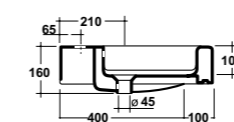

Sopra/Sottopiano Rettangolare

* Smaltatura esterna sui 4 lati
Glazed on the outsides

Art. 38FL

Lavabo monoforo semincasso
(senza foro o tre fori su richiesta)
Semirecessed one hole washbasin
(without hole or three holes on request)
Dimensioni/Dimension: 54x50 cm
Peso/Weight: 22 Kg

Fly Semincasso

* Lato non smaltato / Not glazed side

*Quote d'installazione consigliata
Advised measure for installation

Art. 31FL

Lavabo monoforo appoggio/sospeso
(senza foro o tre fori su richiesta)
Over top/wall hung one hole washbasin
(without hole or three holes on request)
Dimensioni/Dimension: 54x50 cm
Peso/Weight: 22 Kg

Fly Appoggio / Sospeso

* Lato non smaltato / Not glazed side

*Quote d'installazione consigliata
Advised measure for installation

Art. 28SA

Lavabo monoforo appoggio/sospeso
(senza foro o tre fori su richiesta)
Over top/wall hung one hole washbasin
(without hole or three holes on request)
Dimensioni/Dimension: 60x50 cm
Peso/Weight: 25 Kg

Sarah

* Lato non smaltato / Not glazed side

*Quote d'installazione consigliata
Advised measure for installation

Art. 31DU

Lavabo appoggio/sospeso con erogazione esterna
Over top/wall hung washbasin with external tap
Dimensioni/Dimension: 55x44,5 cm
Peso/Weight: 21 Kg