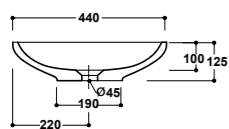

Art. 31CL

Lavabo d'appoggio
Sit-on washbasin
Dimensioni/Dimension: 66x44x12,5 cm
Peso/Weight: 13 Kg

Lavabo appoggio clear

*Quote d'installazione consigliata
Advised measure for installation

Art. TRTO

Bacinello Tondo
Round Washbasin
Dimensioni/Dimension: 42 cm
Peso/Weight: 10 Kg

Bacinello Tondo Dritto

*Quote d'installazione consigliata
Advised measure for installation

Art. TDTO

Bacinello Tondo
Round Washbasin
Dimensioni/Dimension: 42 cm
Peso/Weight: 10 Kg

Bacinello Svaso Tondo

*Quote d'installazione consigliata
Advised measure for installation

Art. 31NI

Lavabo da appoggio monoforo
Sit-on one hole washbasin
Dimensioni/Dimension: 75x45x12 cm
Peso/Weight: 15 Kg

Nicole cm 75

*Quote d'installazione consigliata
Advised measure for installation

Art. 31TO

Lavabo tondo da appoggio
Round washbasin over top
Dimensioni/Dimension: 41 cm
Peso/Weight: 8 Kg

Bacinello Tondo

*Quote d'installazione consigliata
Advised measure for installation

Art. 31LD

Lavabo tondo da appoggio
Round washbasin over top
Dimensioni/Dimension: 40 cm
Peso/Weight: 8 Kg