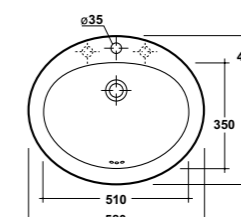

Niobe

* Lato non smaltato / Not glazed side

*Quote d'installazione consigliata
Advised measure for installation

Art. 31VE

Lavabo monoforo appoggio/sospeso
(senza foro o tre fori su richiesta)
Over top/wall hung one hole washbasin
Dimensioni/Dimension: 53x48,5
Peso/Weight: 21 Kg

Vesna

* Lato non smaltato / Not glazed side

*Quote d'installazione consigliata
Advised measure for installation

Art. 6200

Lavabo da appoggio/incasso
sopra/sottopiano
Washbasin over top/built in
upon/under top
Dimensioni/Dimension: 42 cm
Peso/Weight: 12 Kg

Tris

Art. 3700

Lavabo sottopiano
Under top washbasin
Dimensioni/Dimension: 57x40
Peso/Weight: 13 Kg

Sottopiano

Art. 6000

Lavabo incasso soprapiano monoforo
(tre fori su richiesta)
One hole upon top washbasin
(three holes on request)
Dimensioni/Dimension: 54x46 cm
Peso/Weight: 9 Kg

Oriental

Art. 3500

Lavabo incasso soprapiano monoforo
(tre fori su richiesta)
One hole upon top washbasin
(three holes on request)
Dimensioni/Dimension: 58x49 cm
Peso/Weight: 11 Kg

Export

Art. 3600

Lavabo incasso soprapiano monoforo
(tre fori su richiesta)
One hole upon top washbasin
(three holes on request)
Dimensioni/Dimension: 62x52 cm
Peso/Weight: 13 Kg