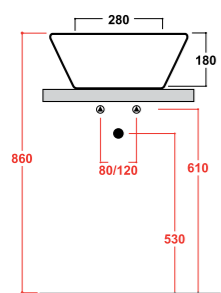

Lavabo tondo da appoggio
Round washbasin over top
Dimensioni/Dimension: 41 cm
Peso/Weight: 8 Kg

Bacinello Tondo

*Quote d'installazione consigliata
Advised measure for installation

Art. 31LD

Lavabo tondo da appoggio
Round washbasin over top
Dimensioni/Dimension: 40 cm
Peso/Weight: 8 Kg

Bacinello Onda

*Quote d'installazione consigliata
Advised measure for installation

Art. TDQU

Lavabo quadro da appoggio
Square washbasin over top
Dimensioni/Dimension: 45x45x18 cm
Peso/Weight: 14 Kg

Bacinello Vaso Quadro

*Quote d'installazione consigliata
Advised measure for installation

Art. 37QU

Lavabo da incasso sopra/sottopiano
Washbasin built in upon/under top
Dimensioni/Dimension: 62,5x39,5 cm
Peso/Weight: 16,5 Kg

Sopra/Sottopiano Rettangolare

* Smaltatura esterna sui 4 lati
Glazed on the outsides

Art. 38FL

Lavabo monoforo semincasso
(senza foro o tre fori su richiesta)
Semirecessed one hole washbasin
(without hole or three holes on request)
Dimensioni/Dimension: 54x50 cm
Peso/Weight: 22 Kg