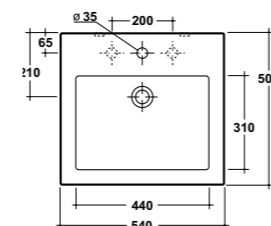

Sopra/Sottopiano Rettangolare

* Smaltatura esterna sui 4 lati
Glazed on the outsides

Art. 38FL

Lavabo monoforo semincasso
(senza foro o tre fori su richiesta)
Semirecessed one hole washbasin
(without hole or three holes on request)
Dimensioni/Dimension: 54x50 cm
Peso/Weight: 22 Kg

Fly Semincasso

* Lato non smaltato / Not glazed side

*Quote d'installazione consigliata
Advised measure for installation

Art. 31FL

Lavabo monoforo appoggio/sospeso
(senza foro o tre fori su richiesta)
Over top/wall hung one hole washbasin
(without hole or three holes on request)
Dimensioni/Dimension: 54x50 cm
Peso/Weight: 22 Kg

Fly Appoggio / Sospeso

* Lato non smaltato / Not glazed side

*Quote d'installazione consigliata
Advised measure for installation

Art. 28SA

Lavabo monoforo appoggio/sospeso
(senza foro o tre fori su richiesta)
Over top/wall hung one hole washbasin
(without hole or three holes on request)
Dimensioni/Dimension: 60x50 cm
Peso/Weight: 25 Kg

Sarah

* Lato non smaltato / Not glazed side

*Quote d'installazione consigliata
Advised measure for installation

Art. 31DU

Lavabo appoggio/sospeso con erogazione esterna
Over top/wall hung washbasin with external tap
Dimensioni/Dimension: 55x44,5 cm
Peso/Weight: 21 Kg