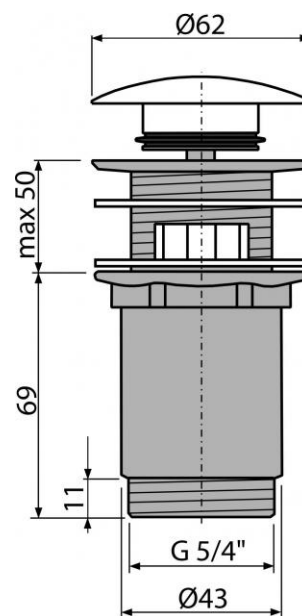

A392B

Výpust umyvadlová click/clack 5/4" celokovová s přepadem bílá, velká zátka

Použití:

Pro umyvadla s přepadem

Vlastnosti:

- Závit pro připojení k umyvadlovému sifonu 5/4"
- Povrch je odolný proti mechanickému poškození
- Dlouhá životnost mechanismu CLICK/CLACK
- Materiál: pochromovaná mosaz

Normy:

ČSN EN 274

Rozsah dodávky:

- Tělo výpusti
- Kovová zátka s bílou povrchovou úpravou
- Silikonové těsnění 2 ks

Objednací číslo:

Kód	EAN
A392B	8595580539351

A392B

Výpust umyvadlová click/clack 5/4" celokovová s přepadem bílá, velká zátka

Technické parametry:

- Závít 5/4 "

Záruka:

2/3 let

Hmotnost (kus)	0,4161 kg
Hmotnost (balení)	12,485 kg
Hmotnost (paleta)	369,58 kg
Rozměr (kus)	15X75X75 mm
Rozměr (balení)	390X240X300 mm
Množství (balení)	30 ks
Množství (paleta)	840 ks