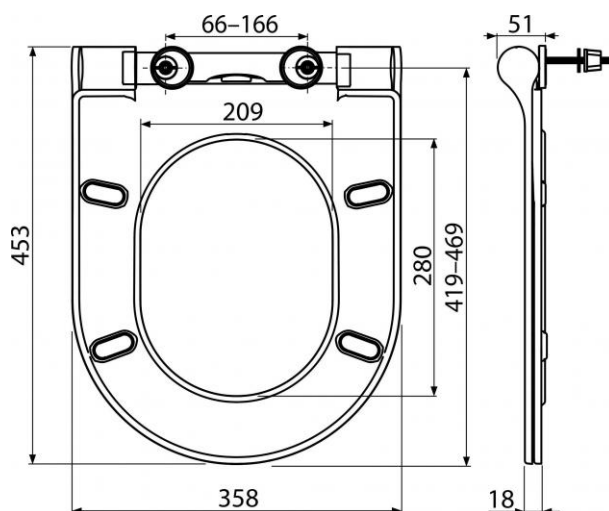

## A67SLIM

WC sedátko SLIM Softclose, Duroplast

### Objednávací číslo:

Kód	EAN
A67SLIM	8595580544362

## A67SLIM

WC sedátko SLIM Softclose, Duroplast

**Záruka:**

2/2 let

**Související výrobky:**

Z0952-ND

Hmotnost (kus)	2,8 kg
Hmotnost (balení)	14,95 kg
Hmotnost (paleta)	kg
Rozměr (kus)	mm
Rozměr (balení)	477x394x313 mm
Množství (balení)	5 ks
Množství (paleta)	80 ks