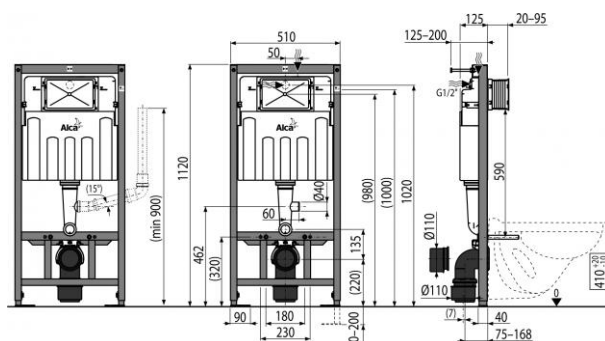

### Použití:

- Pro závěsné WC
- Pro montáž před nosnou stěnu nebo do sádkartonové konstrukce
- Pro tloušťku podlahy 0-200 mm
- Pro připojení k ventilačnímu systému
- Pro montáž závěsného WC s připojovací roztečí 180 mm nebo 230 mm

### Vlastnosti:

- Odsávání zápachu přímo z WC mísy
- Možnost napojení na ventilátor (není součástí balení)
- Doporučený ventilátor o průtoku 30m<sup>3</sup>/h, tlakem 60 Pa a zpětnou klapkou, ventilátor třeba umístit minimálně ve výšce 1,2 m od podlahy
- Nastavitelné kotvící výsuvné nohy s brzdou v rozmezí 0-200 mm
- Viditelné označení nivelace a středové rysky
- Posuvný mechanismus držáku odpadu v osmi polohách ve vzdálenosti 0-93 mm
- Rohový ventil s možností na napojení na potrubní systém Mepla
- Konstrukce rámu dovoluje kotvení k samostatně dostatečně nosné sádkartonové příčce nebo před nosnou stěnu
- Nainstalovaný systém se zaklopí sádkartonovými deskami a nejsou potřeba žádné přídavné vyztužující ani kotvící prvky
- Konstrukce polystyrenové izolace zabraňuje rosení na povrchu nádrčky a tlumí prostup vibrací z nádrčky do stavební konstrukce
- Příprava na připojení držáku s DG 1/2" přechodem pro bidetovací sedátko a spršky
- Duální splachování, nezávisle nastavitelné s hygienickou rezervou
- Možnost vestavby oddáleného nebo senzorového splachování
- Kompatibilní se všemi ovládacími tlačítky Alcaplast
- Servisní práce bez použití nářadí
- Přívod vody zezadu/shora uprostřed
- Nádrčka je vyrobena z jednoho kusu, čímž je zaručena 100% nepropustnost
- Kryt servisního otvoru zjednodušuje montáž a brání pronikání vlhkosti a nečistot
- Montážní hloubka nastavitelná v rozmezí 20-95 mm
- Stavební hloubka 125 mm