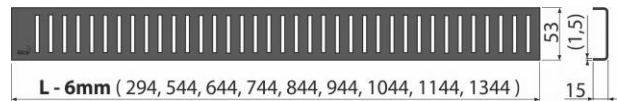

PURE-750BLACK

Rošt pro liniový podlahový žlab, černá-mat

Použití

Pro podlahové žlaby ALCA 750: APZ1, APZ101, APZ1001, APZ1101, APZ4, APZ104, APZ1004, APZ1104, APZ12

Vlastnosti

- Povrch: nerez mat
- Materiál: nerezová ocel AISI 304, DIN 1.4301, ČSN 17240 s povrchovou úpravou černá mat

Normy

ČSN EN 1253

Rozsah dodávky

- Rošt
- Demontážní háček
- Plastová vymežovací opěrka

Objednací kód

Kód	EAN
PURE-750BLACK	8595580513887

PURE-750BLACK

Rošt pro liniový podlahový žlab, černá-mat

Technické parametry

- Třída zatížení K3 300 kg

Záruky

2/3 let

Celní kód

73269098

Hmotnost (kus)	0,6657 kg
Hmotnost (balení)	- kg
Hmotnost (paleta)	- kg
Rozměr (kus)	790×20×55 mm
Rozměr (balení)	- mm
Množství (balení)	1 ks
Množství (paleta)	- ks